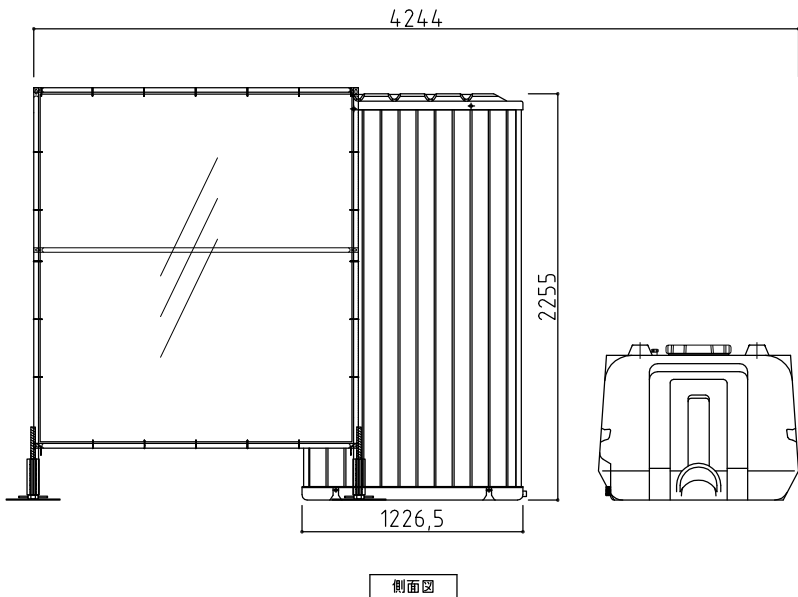

シャトレ水洗とは

吸引圧送型便器で便器の下に便槽を設置する必要がなく、  
 離して使用出来る為、便槽からの臭気がトイレ室内に  
 こもらず水洗トイレ感覚でご使用できる便器です。

仕様	
構造	軽量形鋼パネル組立構造
屋根天井	超高分子ポリエチレン製
壁パネル	超高分子ポリエチレン製
床	超高分子ポリエチレン製
換気ガラリ	アルミ製
出入口	フラッシュドア

快適トイレとして標準仕様	
①	洋式便座
②	水洗機能 シャトレ便器 100V電源要 洗浄水1L程度
③	臭い逆流防止機能（逆流防止キャッチ弁付き） （必要に応じて消臭剤等活用し臭い対策をとること）
④	容易に開かない施錠機能（二重ロック等） シリンダー錠
⑤	照明設備・シャトレ便器で電源あり
⑥	衣装かけ等のフック付、又は、 荷物置き場設備機能（耐荷重5kg以上）
⑦	現場に男女がいる場合に男女別の明確な表示 （ピクトサイン）
⑧	入口の目隠しの設置
⑨	サンタリーボックス（女性専用トイレに限る）
⑩	鏡付きの洗面台
⑪	便座除菌シート等の衛生用品