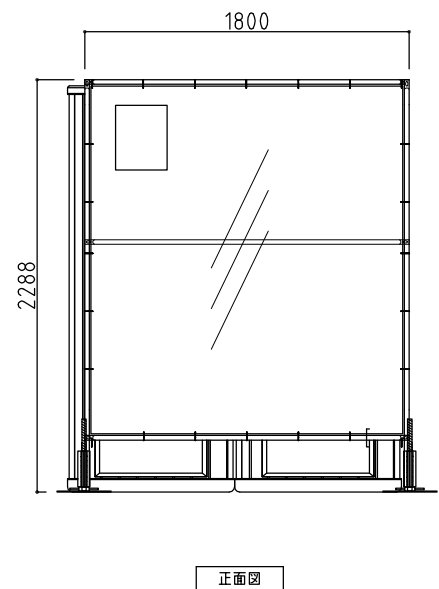

シャトレ水洗とは

吸引圧送型便器で便器の下に便槽を設置する必要がなく、  
 離して使用出来る為、便槽からの臭気がトイレ室内に  
 こもらず水洗トイレ感覚でご使用できる便器です。

仕様	
構造	軽量形鋼パネル組立構造
屋根天井	超高分子ポリエチレン製
壁パネル	超高分子ポリエチレン製
床	超高分子ポリエチレン製
換気ガラリ	アルミ製
出入口	フラッシュドア

快適トイレとして標準仕様	
①	洋式便座
②	水洗機能 シャトレ便器 100V電源要 洗浄水1L程度
③	臭い逆流防止機能（逆流防止キャッチ弁付き） （必要に応じて消臭剤等活用し臭い対策をとること）
④	容易に開かない施錠機能（二重ロック等） シリンダー錠
⑤	照明設備・シャトレ便器で電源あり
⑥	衣装かけ等のフック付、又は、 荷物置き場設備機能（耐荷重5kg以上）
⑦	現場に男女がいる場合に男女別の明確な表示 （ピクトサイン）
⑧	入口の目隠しの設置
⑨	サンタリーボックス（女性専用トイレに限る）
⑩	鏡付きの洗面台
⑪	便座除菌シート等の衛生用品