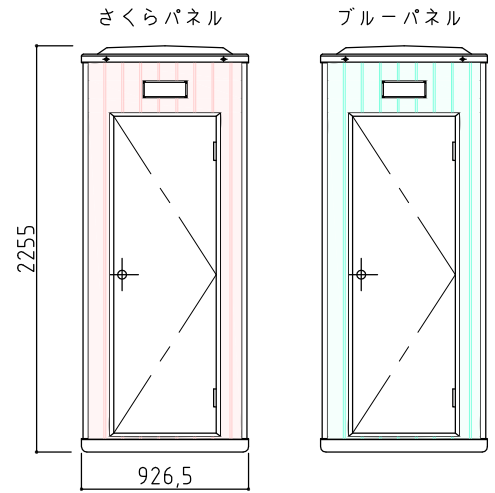

シャトレ水洗とは

吸引圧送型便器で便器の下に便槽を設置する必要がなく、  
 離して使用出来る為、便槽からの臭気がトイレ室内に  
 こもらず水洗トイレ感覚でご使用できる便器です。

仕様	
構造	軽量形鋼パネル組立構造
屋根天井	超高分子ポリエチレン製
壁パネル	超高分子ポリエチレン製
床	超高分子ポリエチレン製
換気ガラリ	アルミ製
出入口	フラッシュドア

快適トイレとして標準仕様	
①	洋式便座
②	水洗機能 シャトレ便器 100V電源要 洗浄水1L程度
③	臭い逆流防止機能（逆流防止キャッチ弁付き） （必要に応じて消臭剤等活用し臭い対策をとること）
④	容易に開かない施錠機能（二重ロック等） シリンダー錠
⑤	照明設備・シャトレ便器で電源あり
⑥	衣装かけ等のフック付、又は、 荷物置き場設備機能（耐荷重5kg以上）
⑦	現場に男女がいる場合に男女別の明確な表示 （ピクトサイン）
⑧	入口の目隠しの設置
⑨	サンタリーボックス（女性専用トイレに限る）
⑩	鏡付きの洗面台
⑪	便座除菌シート等の衛生用品