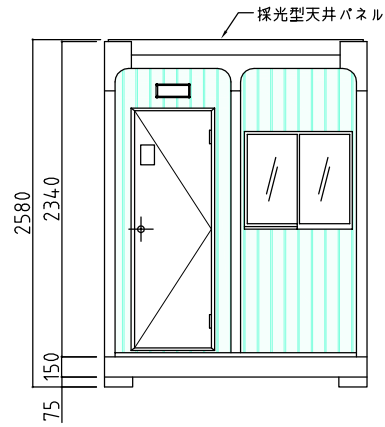

水洗式タイプ

※汲み取り式もご用意できます

平面図

右側面図

正面図

背面図

ウォッシュブルハウス

水回り専用のユニットで室内を水洗いが出来き、清潔に保てるユニットトイレです。
サイズも3パターンあり、ご使用人数に応じてお選び頂けます

ブルーパネル

名称	仕様
本体骨組	ロックダウン構造
屋根パネル	超高分子ポリエチレン(採光型天井パネル)
側面パネル	超高分子ポリエチレン
間仕切パネル	超高分子ポリエチレン
床	耐水塩ビシート張り(耐水入り付)
窓	アルミサッシ(型板ガラス)
ドア	アルミサッシ枠付
電気	蛍光灯、プレーカー付
大便器	陶器製 1個 洋式
手洗器	陶器製 1個

※ウォッシュレット・ストール小便器・換気扇はオプションです。

快適トイレとして標準仕様	
①	洋式便座
②	水洗機能
③	臭い逆流防止機能(Sトラップ付き) (必要に応じて消臭剤等活用し臭い対策を取ることに)
④	容易に開かない施錠機能(二重ロック等) 外出入口ドア: シリンダー錠 中個室ドア: スライド錠
⑤	照明設備(発電機にて対応可能)
⑥	衣装かけ等のフック付、又は、 荷物置き場設備機能(耐荷重5kg以上)
⑦	現場に男女がいる場合に男女別の明確な表示
⑧	入口の目隠しの設置 ハウス型により直接見えないようになっている
⑨	サンタリーボックス(女性専用トイレに限る)
⑩	鏡付きの洗面台
⑪	便座除菌シート等の衛生用品