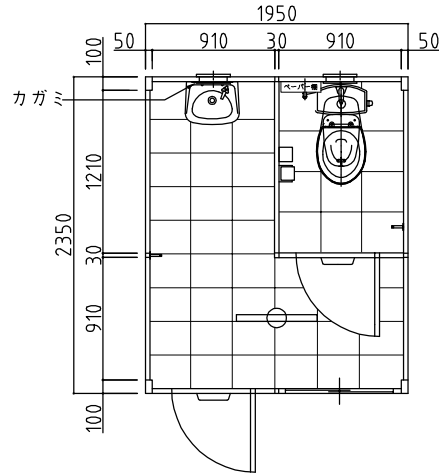

水洗式タイプ

※汲み取り式もご用意できます

平面図

右側面図

正面図

背面図

ウォッシュブルハウス

水回り専用のユニットで室内を水洗いが出来き、清潔に保てるユニットトイレです。
サイズも3パターンあり、ご使用人数に応じてお選び頂けます

ブルーパネル

名称	仕様
本体骨組	ロックダウン構造
屋根パネル	超高分子ポリエチレン(採光型天井パネル)
側面パネル	超高分子ポリエチレン
間仕切パネル	超高分子ポリエチレン
床	耐水塩ビシート張り(耐水入り付)
窓	アルミサッシ(型板ガラス)
ドア	アルミサッシ枠付
電気	蛍光灯、プレーカー付
大便器	陶器製 1個 洋式
手洗器	陶器製 1個

※ウォッシュレット・ストール小便器・換気扇はオプションです。

※給排水位置は、多少ズレル場合があります。必ず、原物合わせて配管して下さい。