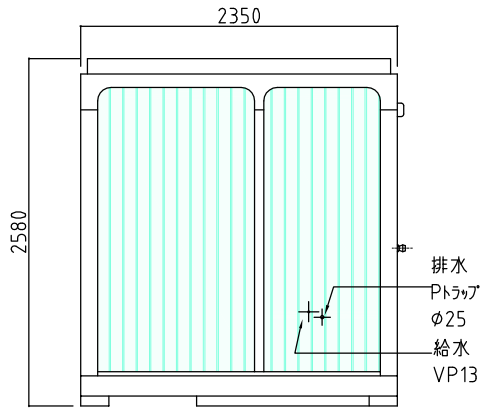

水洗式タイプ

※汲み取り式もご用意できます

平面図

右側面図

正面図

背面図

ウォッシュブルハウス

水回り専用のユニットで室内を水洗いが出来き、清潔に保てるユニットトイレです。
サイズも3パターンあり、ご使用人数に応じてお選び頂けます

ブルーパネル

名称	仕様
本体骨組	ロックダウン構造
屋根パネル	超高分子ポリエチレン(採光型天井パネル)
側面パネル	超高分子ポリエチレン
間仕切パネル	超高分子ポリエチレン
床	耐水塩ビシート張り(耐水入り付)
窓	アルミサッシ(型板ガラス)
ドア	アルミサッシ枠付
電気	蛍光灯、プレーカー付
大便器	陶器製 1個 洋式
手洗器	陶器製 1個

※ウォッシュレット・ストール小便器・換気扇はオプションです。

※給排水位置は、多少ズレル場合があります。必ず、原物合わせて配管して下さい。