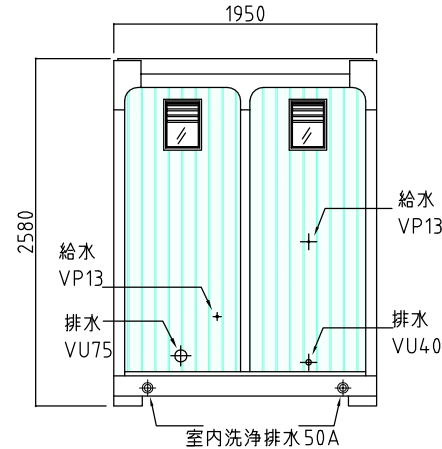

水洗式タイプ

※汲み取り式もご用意できます

平面図

右側面図

正面図

背面図

ウォッシュブルハウス

水回り専用のユニットで室内を水洗いが出来き、清潔に保てるユニットトイレです。
サイズも3パターンあり、ご使用人数に応じてお選び頂けます

ブルーパネル

名称	仕様
本体骨組	ロックダウン構造
屋根パネル	超高分子ポリエチレン(採光型天井パネル)
側面パネル	超高分子ポリエチレン
間仕切パネル	超高分子ポリエチレン
床	耐水塩ビシート張り(耐水入り付)
窓	アルミサッシ(型板ガラス)
ドア	アルミサッシ枠付
電気	蛍光灯、プレーカー付
大便器	陶器製 1個 洋式
手洗器	陶器製 1個

※ウォッシュレット・ストール小便器・換気扇はオプションです。

※給排水位置は、多少ズレル場合があります。必ず、原物合わせて配管して下さい。