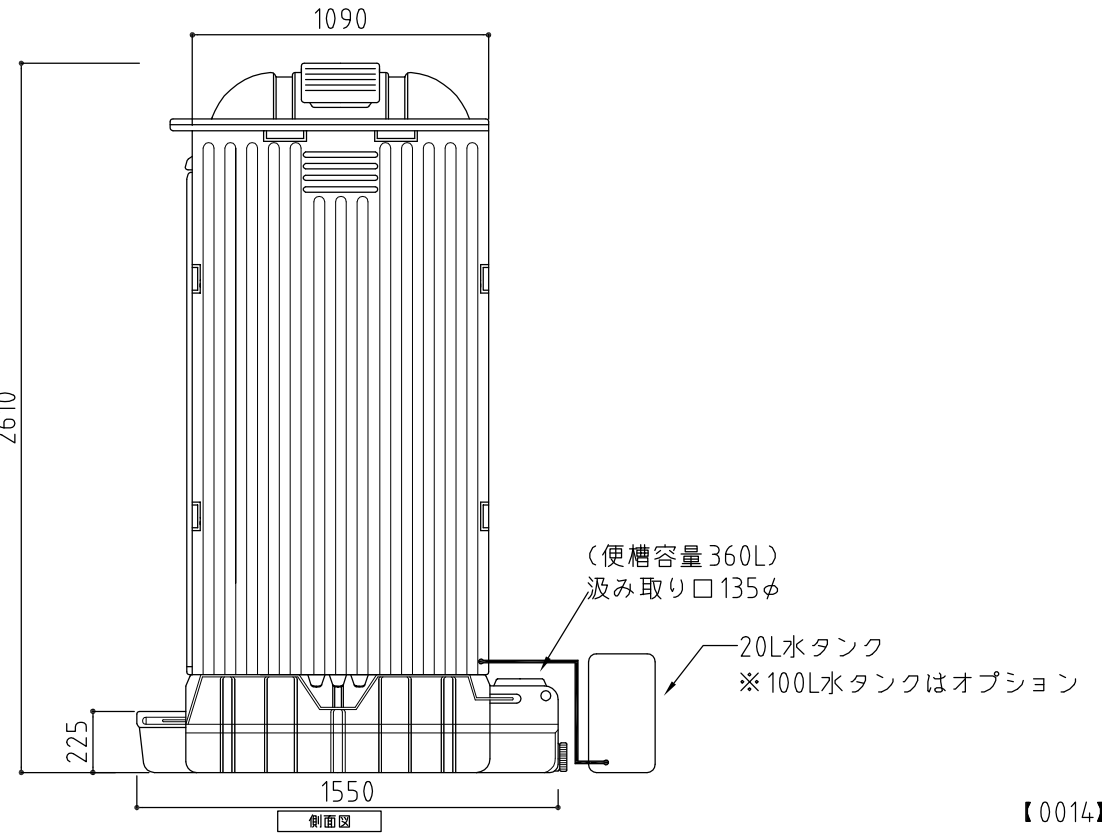

平面図

正面図

側面図

部品名称	材質(仕様)
屋根	超高分子量 ポリエチレン製
横パネル	
後パネル	
扉枠	
扉	
ベース	
便槽	陶器製洋式便器
大便器	

【0014】