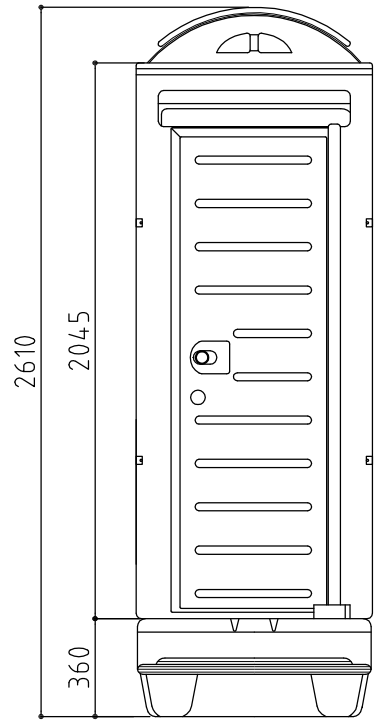

平面図

正面図

側面図

部品名称	材質(仕様)
屋根	超高分子量 ポリエチレン製
横パネル	
後パネル	
扉枠	
扉	
ベース	
便槽	陶器製洋式便器
大便器	

【0014】