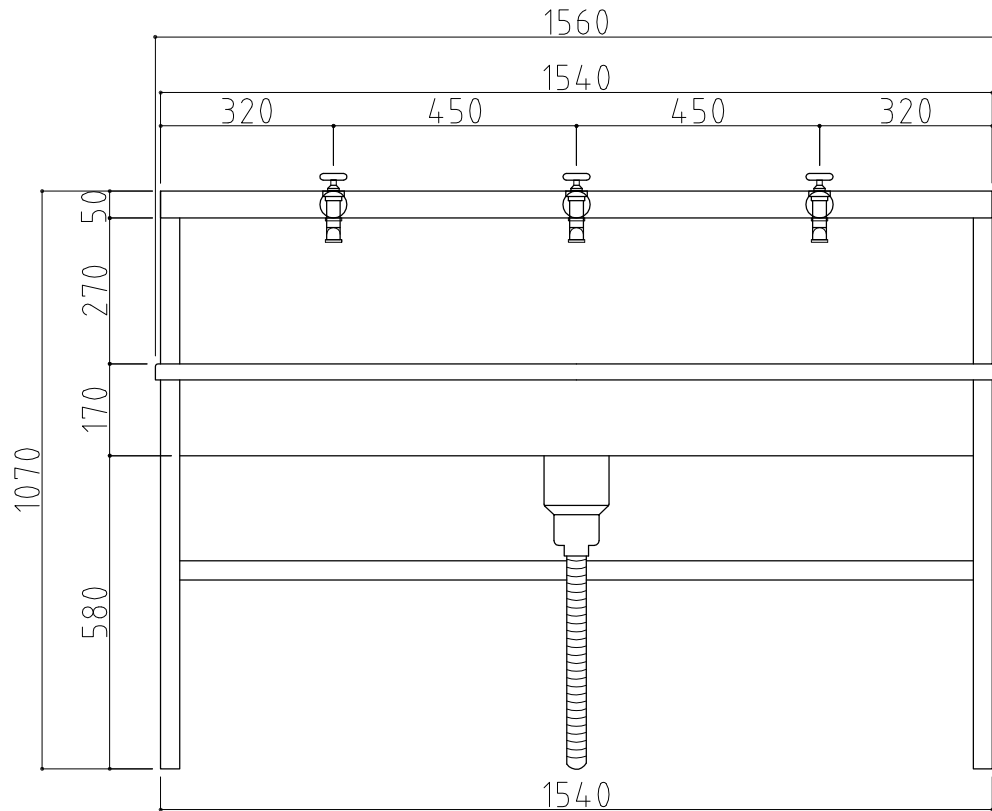

平面図

正面図

側面図

名称	仕様
架台	ガルバリウム鋼板曲げ加工
流し台	
流し	FRP製
蛇口	自在水栓
排水管	塩ビ製ジャバラホース