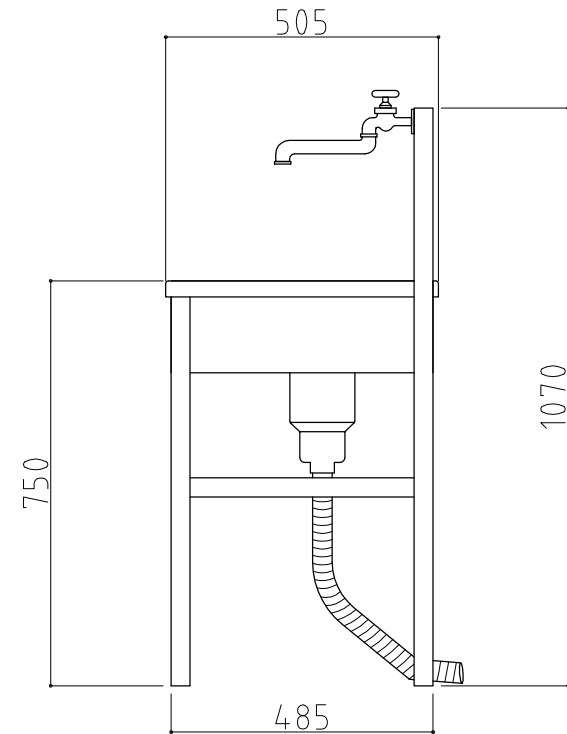

平面図

正面図

側面図

名称	仕様
架台	ガルバリウム鋼板曲げ加工
流し台	
流し	FRP製
蛇口	自在水栓
排水管	塩ビ製ジャバラホース