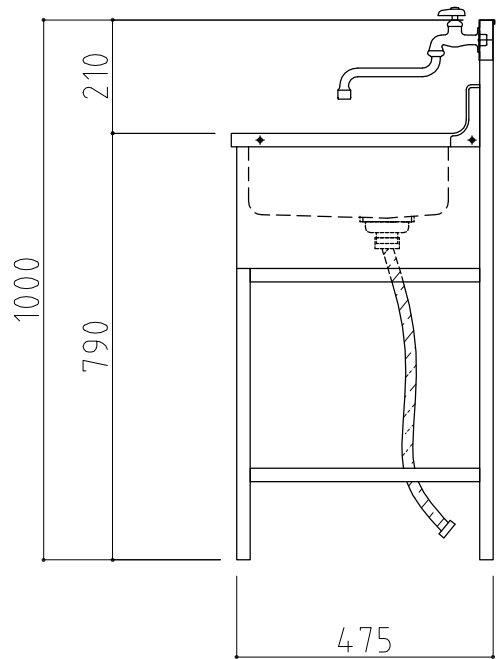

平面図

| 名称  | 仕様           |
|-----|--------------|
| 架台  | ガルバリウム鋼板曲げ加工 |
| 流し台 |              |
| 流し  | ステンレス製       |
| 蛇口  | 自在水栓         |
| 排水管 | 塩ビ製ジャバラホース   |

正面図

側面図