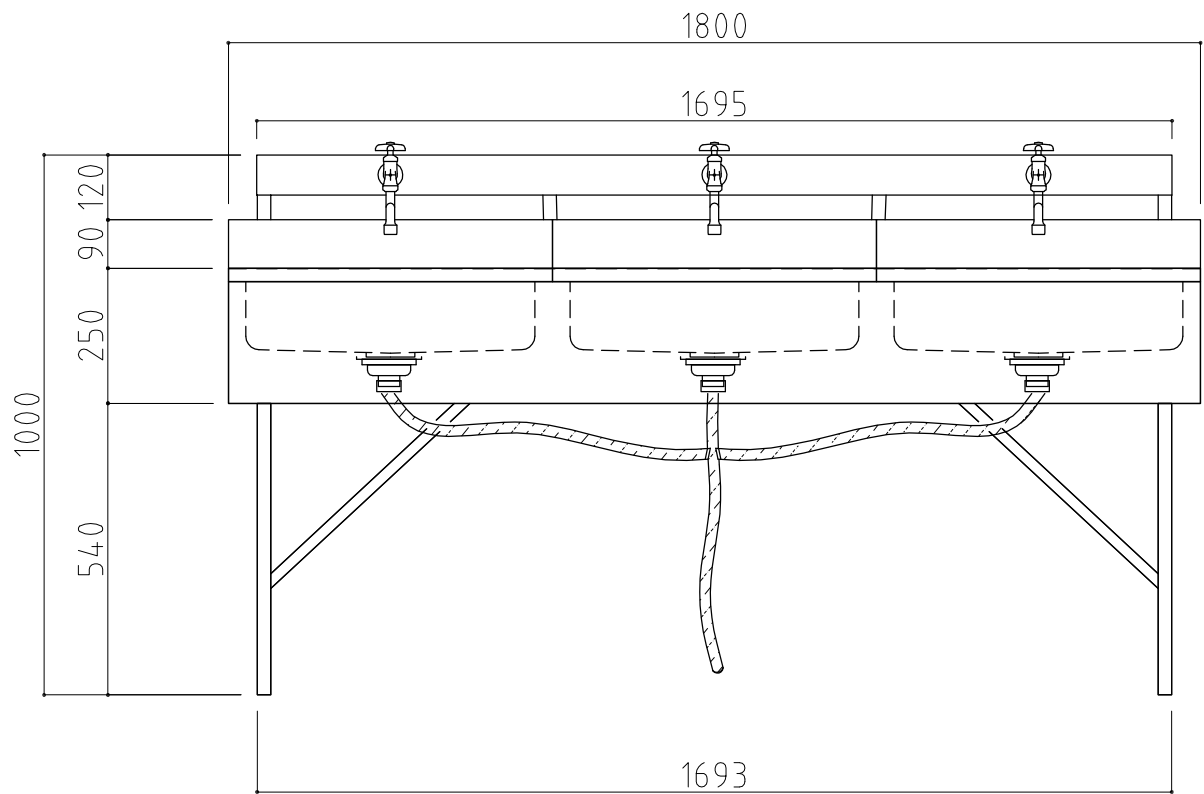

平面図

| 名称  | 仕様           |
|-----|--------------|
| 架台  | ガルバリウム鋼板曲げ加工 |
| 流し台 |              |
| 流し  | ステンレス製       |
| 蛇口  | 自在水栓         |
| 排水管 | 塩ビ製ジャバラホース   |

正面図

側面図