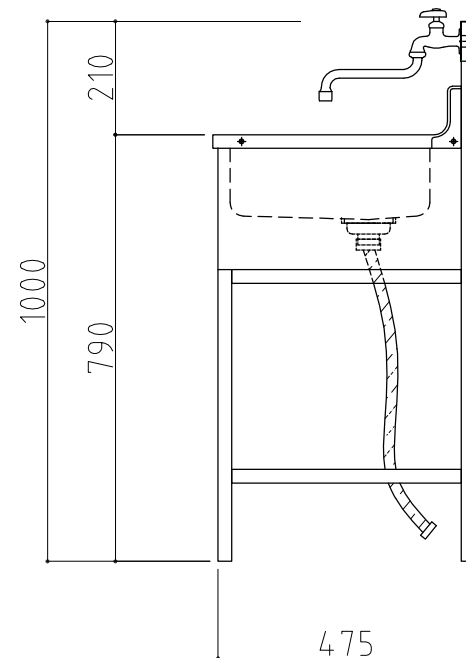

平面図

正面図

側面図

名称	仕様
架台	ガルバリウム鋼板曲げ加工
流し台	
流し	ステンレス製
蛇口	自在水栓
排水管	塩ビ製ジャバラホース