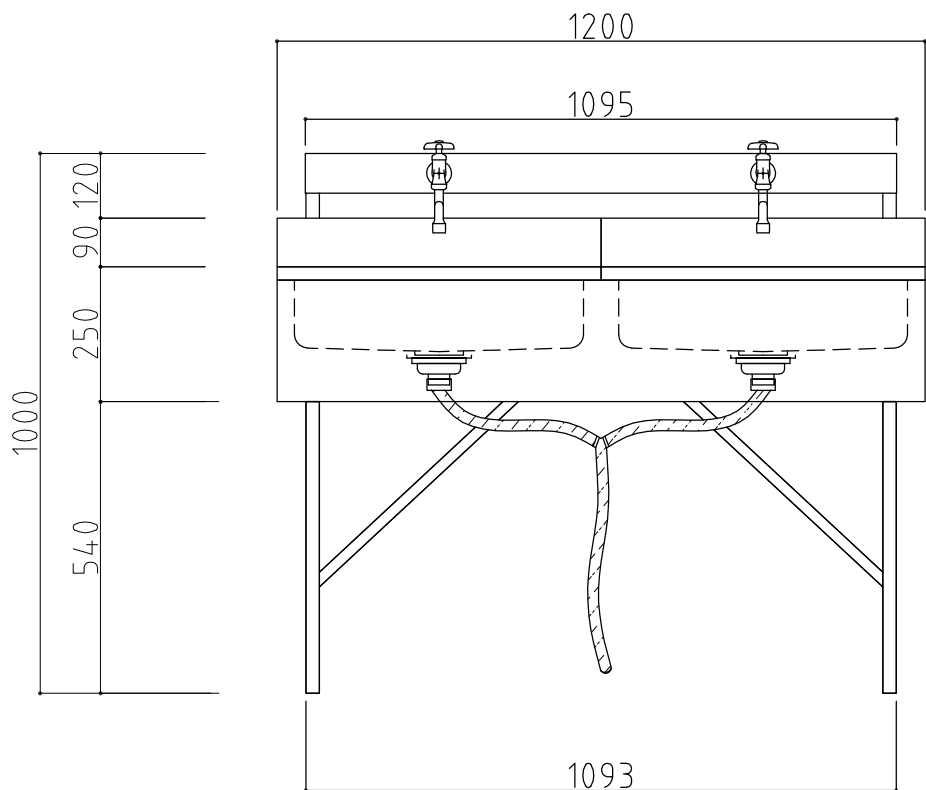

平面図

正面図

側面図

名称	仕様
架台	ガルバリウム鋼板曲げ加工
流し台	
流し	ステンレス製
蛇口	自在水栓
排水管	塩ビ製ジャバラホース