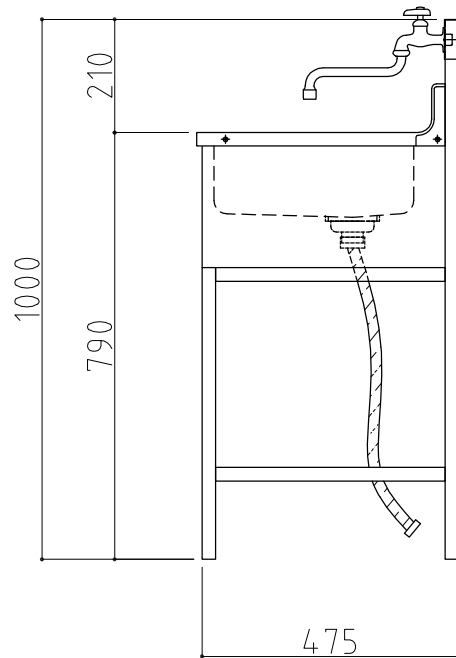

平面図

正面図

側面図

名称	仕様
架台	ガルバリウム鋼板曲げ加工
流し台	
流し	ステンレス製
蛇口	自在水栓
排水管	塩ビ製ジャバラホース