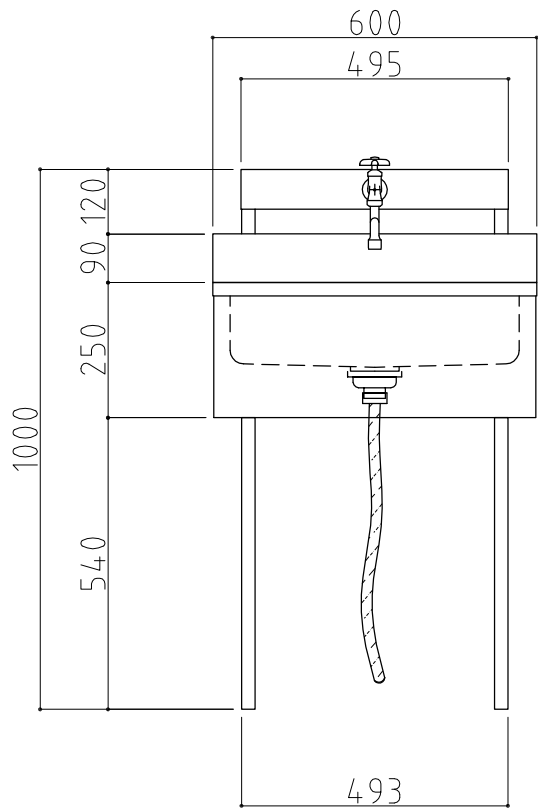

平面図

正面図

側面図

名称	仕様
架台	ガルバリウム鋼板曲げ加工
流し台	
流し	ステンレス製
蛇口	自在水栓
排水管	塩ビ製ジャバラホース