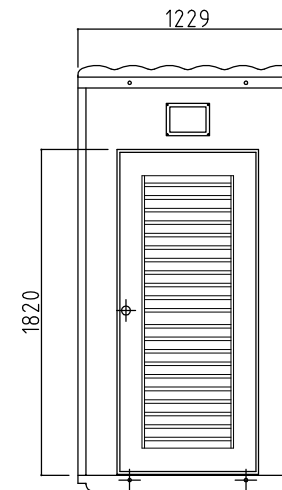

照明への電気 (AC100V 40W)
 器具取付のみとなりますので、
 電気引き込み、スイッチ等の配線をして
 下さい。

平面図

名称	仕様
屋根	超高分子
壁	ポリエチレン製
床	
窓	アルミサッシ (型板ガラス)

給湯器備品セット

名称	数
給湯器用吊りフック	1
16号給湯器 (LPG)	1

シャワー備品セット

名称	数
混合栓シャワー器具	1
2段カゴ	1
スノコ	1
防湿電気	1
プラスチック鏡	1

左側面図

正面図

VU75継手で受けて下さい。
 VU75排水設備は本体に含まれません。

VU75継手で受けて下さい。
 設置の際、配管高さ分の本体嵩上げが必要です

排水に接続して防臭トラップを設けてください。