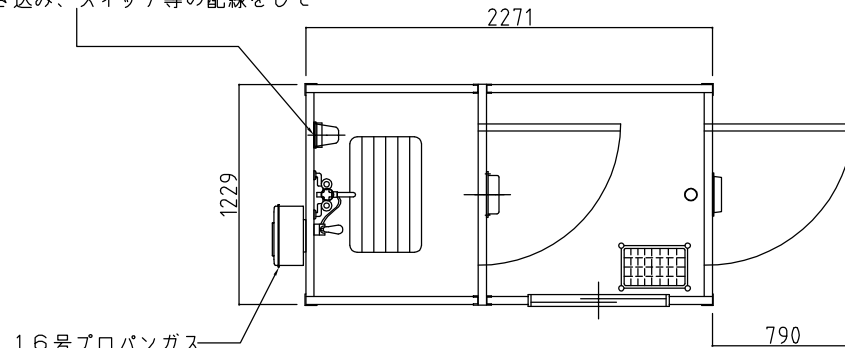

照明への電気 (AC100V 40W)
 器具取付のみとなりますので、
 電気引き込み、スイッチ等の配線をして
 下さい。

平面図

名称	仕様
屋根	超高分子
壁	ポリエチレン製
床	
窓	アルミサッシ (型板ガラス)

給湯器備品セット

名称	数
給湯器用吊りフック	1
16号給湯器 (LPG)	1

シャワー備品セット

名称	数
混合栓シャワー器具	1
2段カゴ	1
スノコ	1
防湿電気	1
プラスチック鏡	1

左側面図

正面図

VU75継手で受けて下さい。
 VU75排水設備は本体に含まれません。

VU75継手で受けて下さい。
 設置の際、配管高さ分の本体嵩上げが必要です

排水に接続して防臭トラップを設けてください。