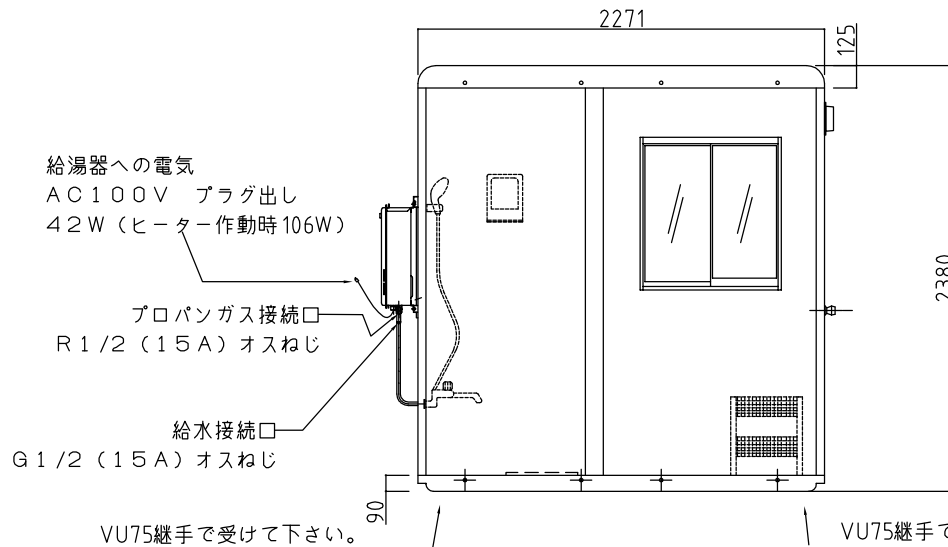

照明への電気 (AC100V 40W)
 器具取付のみとなりますので、
 電気引き込み、スイッチ等の配線をして
 下さい。

平面図

名称	仕様
屋根	超高分子
壁	ポリエチレン製
床	
窓	アルミサッシ (型板ガラス)

給湯器備品セット

名称	数
給湯器用吊りフック	1
16号給湯器 (LPG)	1

シャワー備品セット

名称	数
混合栓シャワー器具	1
2段カゴ	1
スノコ	1
防湿電気	1
プラスチック鏡	1

左側面図

正面図

VU75継手で受けて下さい。
 VU75排水設備は本体に含まれません。

VU75継手で受けて下さい。
 設置の際、配管高さ分の本体嵩上げが必要です

排水に接続して防臭トラップを設けてください。