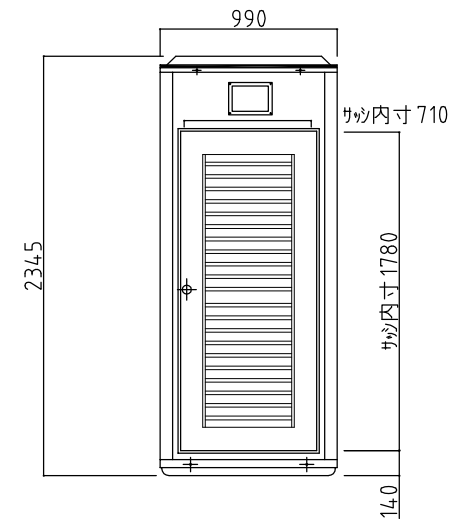

名称	仕様
屋根パネル	
壁パネル	超高分子ポリエチレン製
床ベース	
ドアパネル	超高分子ポリエチレン製 ユニロック（円筒錠）
窓パネル	超高分子ポリエチレン製 アルミサッシ（透明ガラス）
バルベット・ガラリ	樹脂製
カウンター	鋼板製

平面図

側面図

正面図

背面図