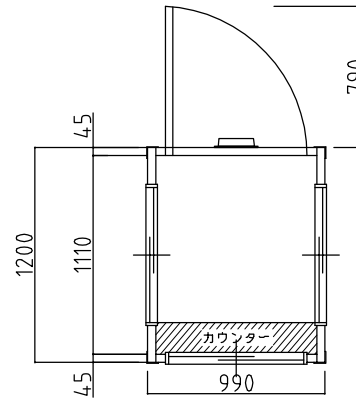

名称	仕様
屋根パネル	
壁パネル	超高分子ポリエチレン製
床ベース	
ドアパネル	超高分子ポリエチレン製 ユニロック（円筒錠）
窓パネル	超高分子ポリエチレン製 アルミサッシ（透明ガラス）
バルベット・ガラリ	樹脂製
カウンター	鋼板製

平面図

側面図

正面図

背面図