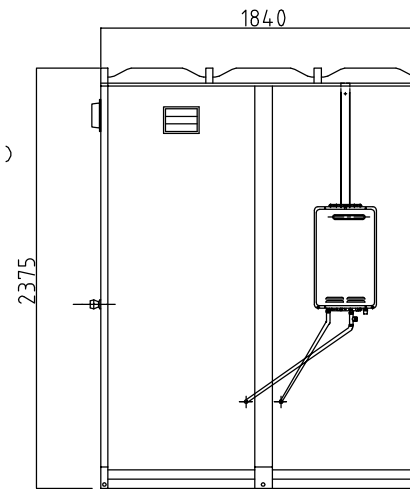

平面図

正面図

右側面図

※排水にトラップがありませんので
接続して防臭トラップを設けてください。

名称	仕様
屋根	超高分子
壁	ポリエチレン製
床	
窓	アルミサッシ (型板ガラス)

給湯器備品セット

名称	数
給湯器用吊りフック	1
20号給湯器 (LPG)	1

備品セット

名称	数
混合栓シャワー器具	1
2段カゴ	1
スノコ	2
防湿電気	1
プラスチック鏡	1

浴槽

名称	数
浴槽 230L	1