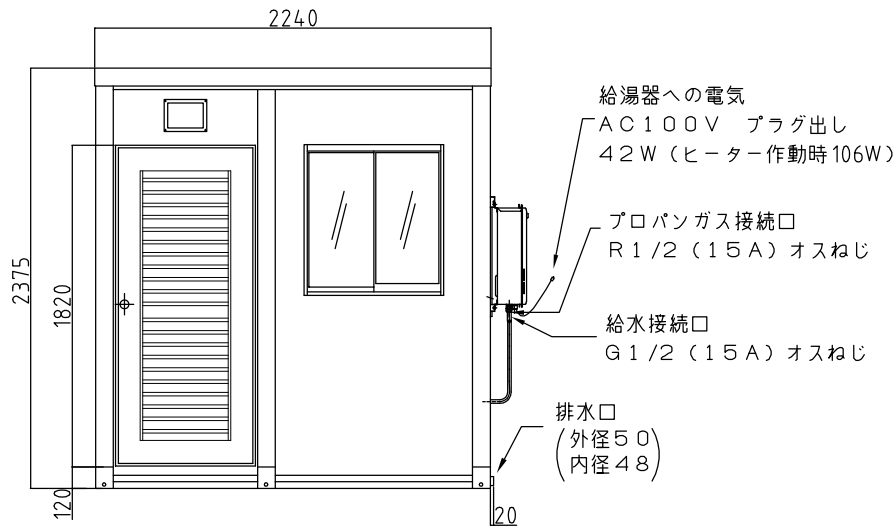

平面図

正面図

右側面図

※排水にトラップがありませんので
接続して防臭トラップを設けてください。

名称	仕様
屋根	超高分子
壁	ポリエチレン製
床	
窓	アルミサッシ (型板ガラス)

給湯器備品セット

名称	数
給湯器用吊りフック	1
20号給湯器 (LPG)	1

備品セット

名称	数
混合栓シャワー器具	1
2段カゴ	1
スノコ	2
防湿電気	1
プラスチック鏡	1

浴槽

名称	数
浴槽 230L	1