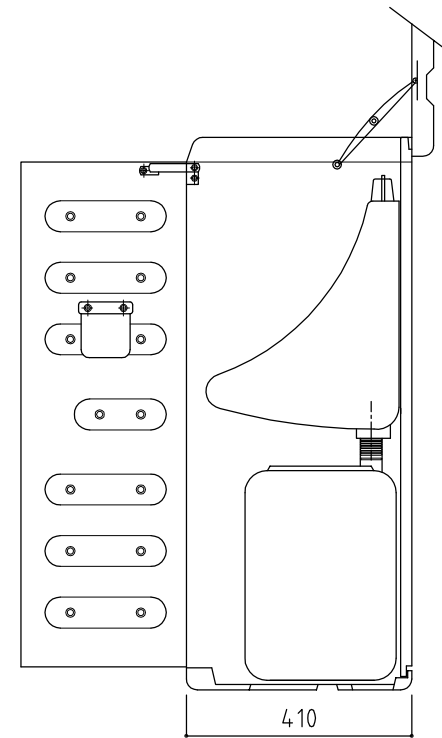

平面図

正面図 2

正面図 1

側面図

名称

ポータブルトイレ (タンク式)

縮尺

A3 S = 1 / 10