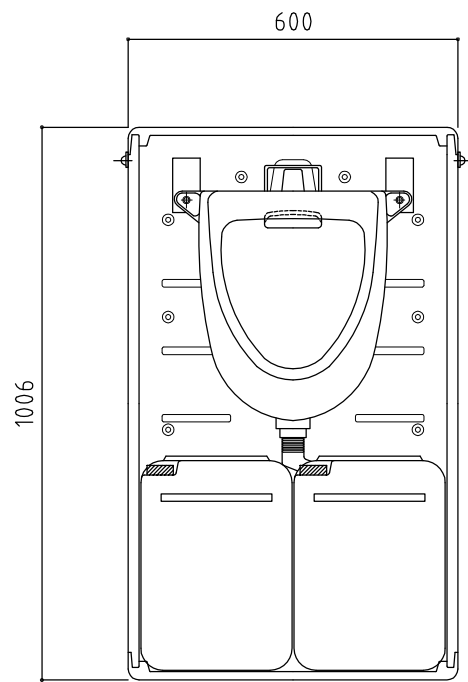

平面図

正面図 2

正面図 1

側面図

名称

ポータブルトイレ (タンク式)

縮尺

A3 S = 1 / 10