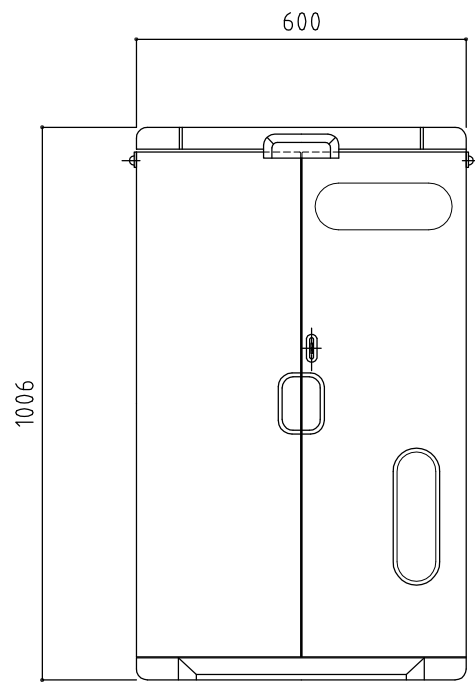

平面図

正面図 2

正面図 1

側面図

名称

ポータブルトイレ (タンク式)

縮尺

A3 S = 1 / 10