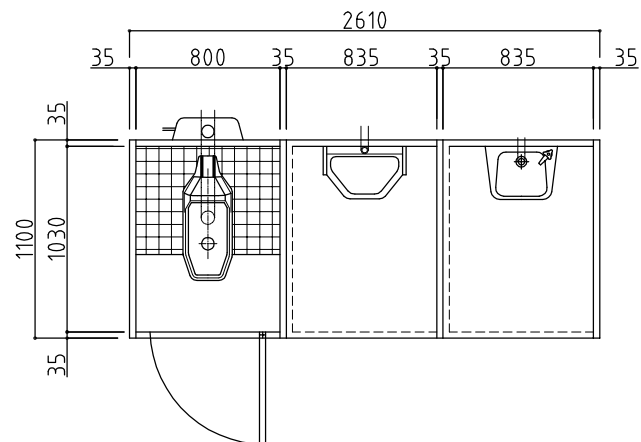

□仕様

本体	超高分子 ポリイソブチレン樹脂製
大便器	
小便器	
手洗器	
架台	樹脂製
換気ガリ	樹脂製
ドア形状	右吊り元片開き

平面図

大・側面図

正面図

小・側面図

手・側面図

※給排水位置は、多少ズレル場合があります。必ず、原物合わせで配管をして下さい。 【0014】

名称

ロイヤルシリーズ

HR-3型 水洗式 大小手

縮尺

A3 S=1/30

会社名

株式会社 オーディーテック