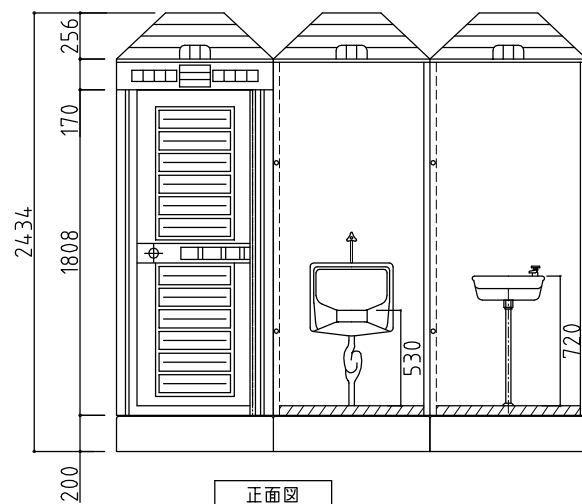

□仕様

本体	超高分子 ポリイソブチレン樹脂製
大便器	
小便器	
手洗器	
架台	樹脂製
換気ガリ	樹脂製
ドア形状	右吊り元片開き

平面図

大・側面図

正面図

小・側面図

手・側面図

※給排水位置は、多少ズレル場合があります。必ず、原物合わせで配管をして下さい。 【0014】

名称

ロイヤルシリーズ

HR-3型 水洗式 大小手

縮尺

A3 S=1/30

会社名

株式会社 オーディーテック