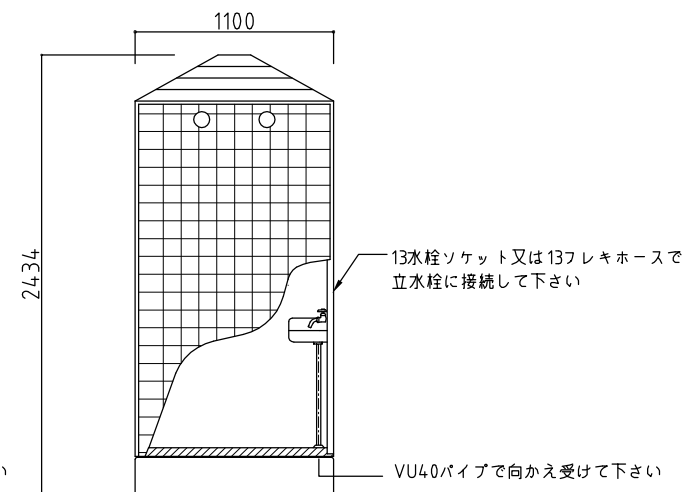

□仕様

本体	超高分子 ポリイソブチレン樹脂製
大便器	
小便器	
手洗器	
架台	樹脂製
換気ガリ	樹脂製
ドア形状	右吊り元片開き

平面図

大・側面図

正面図

小・側面図

手・側面図

※給排水位置は、多少ズレル場合があります。必ず、原物合わせで配管をして下さい。 【0014】

名称

ロイヤルシリーズ

HR-3型 水洗式 大小手

縮尺

A3 S=1/30

会社名

株式会社 オーディーテック