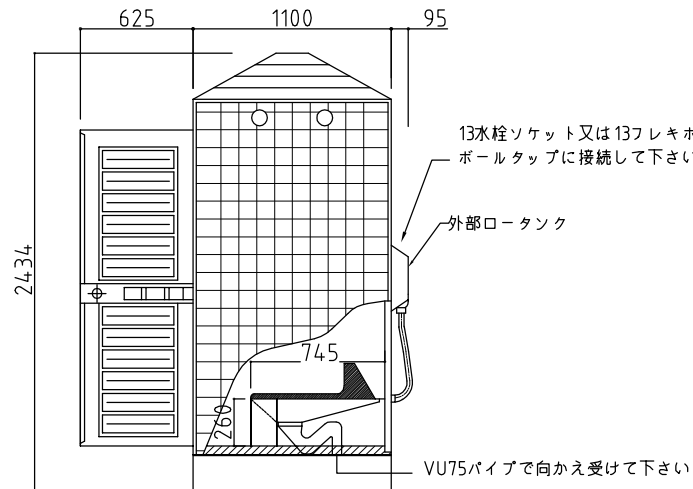

□仕様

本体	超高分子 ポリイソブチレン樹脂製
大便器	
小便器	
手洗器	
架台	樹脂製
換気ガリ	樹脂製
ドア形状	右吊り元片開き

平面図

大・側面図

正面図

小・側面図

手・側面図

※給排水位置は、多少ズレル場合があります。必ず、原物合わせで配管をして下さい。 【0014】

名称

ロイヤルシリーズ

HR-3型 水洗式 大小手

縮尺

A3 S=1/30

会社名

株式会社 オーディーテック