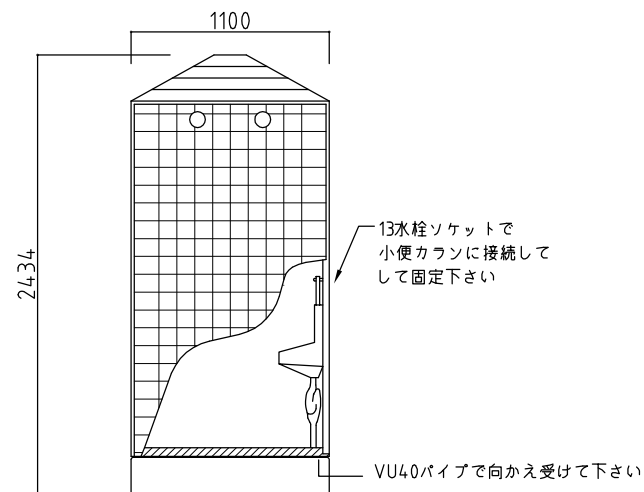

□仕様

本体	超高分子 ポリイソブチレン樹脂製
大便器	
小便器	
手洗器	
架台	樹脂製
換気ガリ	樹脂製
ドア形状	右吊り元片開き

平面図

大・側面図

正面図

小・側面図

手・側面図

※給排水位置は、多少ズレル場合があります。必ず、原物合わせで配管をして下さい。 【0014】

名称

ロイヤルシリーズ

HR-3型 水洗式 大小手

縮尺

A3 S=1/30

会社名

株式会社 オーディーテック