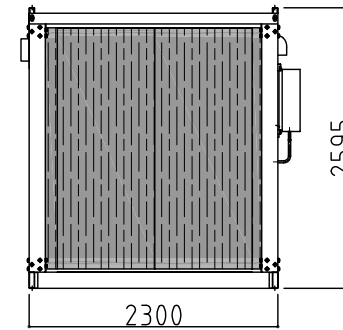

温水洗浄便座付  
棚付 2連ペーパーホルダー  
荷物掛けフック

床シート  
PGE-92

ミラー

ポーチライト×②  
\*人感センサー付

平面図

ユニットシャワー-RJS0808  
内寸800×800

名称	仕様
骨組構造	軽量形鋼・ノックダウン構造
屋根	鋼板
天井	両面鋼板サンドイッチウレタンパネル
壁面パネル	両面カラー鋼板@0.3 発泡ウレタン注入@30
出入口	トイレ: YKK汎用ドア (小窓・ガタリ付) シャワー: YKK汎用ドア (ガタリ付)
床	合板@床シートPGE-92
照明	LED小型シーリングライト7.5w
ポーチライト	LED人感センサー付
漏電ブレーカー	100V/20A
コンセント	1口用または2口用
外線引込口	樹脂製
換気扇	電動式 (U型フード付)
給湯器	プロパンガス用 16号
ユニットシャワー	内寸800×800
大便器	洋式水洗・陶器製
ペーパーホルダー	棚付2連紙巻器
フック	シングル ステンレス製
小便器	陶器製
手洗器	陶器製
化粧鏡	角形 300×450

★導入時期により、仕様・品番は予告なく変更になる場合がございます。

左側面図

正面図

右側面図

背面図

※給排水位置は、多少ズレル場合があります。  
必ず、原物合わせて配管して下さい。