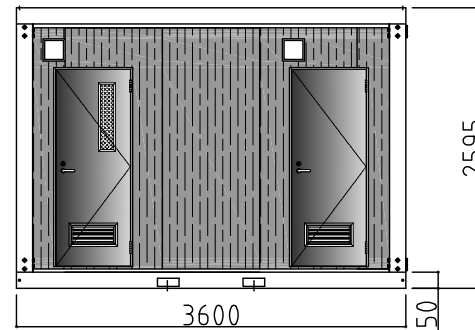

温水洗浄便座付  
棚付 2連ペーパーホルダー  
荷物掛けフック

床シート  
PGE-92

ミラー

ポーチライト×②  
\*人感センサー付

平面図

ユニットシャワー-RJS0808  
内寸800×800

名称	仕様
骨組構造	軽量形鋼・ノックダウン構造
屋根	鋼板
天井	両面鋼板サンドイッチウレタンパネル
壁面パネル	両面カラー鋼板@0.3 発泡ウレタン注入@30
出入口	トイレ: YKK汎用ドア (小窓・ガタリ付) シャワー: YKK汎用ドア (ガタリ付)
床	合板@床シートPGE-92
照明	LED小型シーリングライト7.5w
ポーチライト	LED人感センサー付
漏電ブレーカー	100V/20A
コンセント	1口用または2口用
外線引込口	樹脂製
換気扇	電動式 (U型フード付)
給湯器	プロパンガス用 16号
ユニットシャワー	内寸800×800
大便器	洋式水洗・陶器製
ペーパーホルダー	棚付2連紙巻器
フック	シングル ステンレス製
小便器	陶器製
手洗器	陶器製
化粧鏡	角形 300×450

★導入時期により、仕様・品番は予告なく変更になる場合がございます。

左側面図

正面図

右側面図

背面図

※給排水位置は、多少ズレル場合があります。  
必ず、原物合わせて配管して下さい。