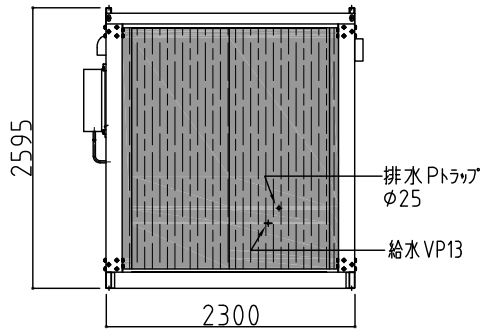

温水洗浄便座付  
棚付 2連ペーパーホルダー  
荷物掛けフック

床シート  
PGE-92

ミラー

ポーチライト×②  
\*人感センサー付

平面図

ユニットシャワー-RJS0808  
内寸800×800

名称	仕様
骨組構造	軽量形鋼・ノックダウン構造
屋根	鋼板
天井	両面鋼板サンドイッチウレタンパネル
壁面パネル	両面カラー鋼板@0.3 発泡ウレタン注入@30
出入口	トイレ: YKK汎用ドア (小窓・ガタリ付) シャワー: YKK汎用ドア (ガタリ付)
床	合板@床シートPGE-92
照明	LED小型シーリングライト7.5w
ポーチライト	LED人感センサー付
漏電ブレーカー	100V/20A
コンセント	1口用または2口用
外線引込口	樹脂製
換気扇	電動式 (U型フード付)
給湯器	プロパンガス用 16号
ユニットシャワー	内寸800×800
大便器	洋式水洗・陶器製
ペーパーホルダー	棚付2連紙巻器
フック	シングル ステンレス製
小便器	陶器製
手洗器	陶器製
化粧鏡	角形 300×450

★導入時期により、仕様・品番は予告なく変更になる場合がございます。

左側面図

正面図

右側面図

背面図

※給排水位置は、多少ズレル場合があります。  
必ず、原物合わせて配管して下さい。