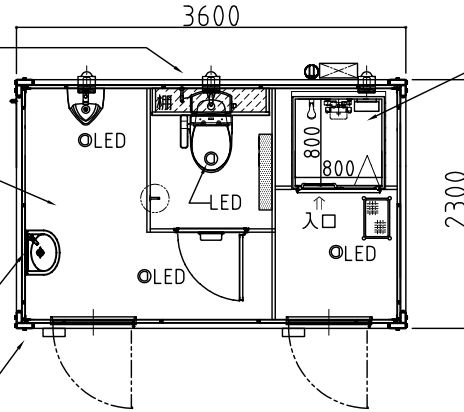

温水洗浄便座付  
棚付 2連ペーパーホルダー  
荷物掛けフック

床シート  
PGE-92

ミラー

ポーチライト×②  
\*人感センサー付

平面図

ユニットシャワー-RJS0808  
内寸800×800

名称	仕様
骨組構造	軽量形鋼・ノックダウン構造
屋根	鋼板
天井	両面鋼板サンドイッチウレタンパネル
壁面パネル	両面カラー鋼板@0.3 発泡ウレタン注入@30
出入口	トイレ: YKK汎用ドア (小窓・ガタリ付) シャワー: YKK汎用ドア (ガタリ付)
床	合板@床シートPGE-92
照明	LED小型シーリングライト7.5w
ポーチライト	LED人感センサー付
漏電ブレーカー	100V/20A
コンセント	1口用または2口用
外線引込口	樹脂製
換気扇	電動式 (U型フード付)
給湯器	プロパンガス用 16号
ユニットシャワー	内寸800×800
大便器	洋式水洗・陶器製
ペーパーホルダー	棚付2連紙巻器
フック	シングル ステンレス製
小便器	陶器製
手洗器	陶器製
化粧鏡	角形 300×450

★導入時期により、仕様・品番は予告なく変更になる場合がございます。

左側面図

正面図

右側面図

背面図

※給排水位置は、多少ズレル場合があります。  
必ず、原物合わせて配管して下さい。