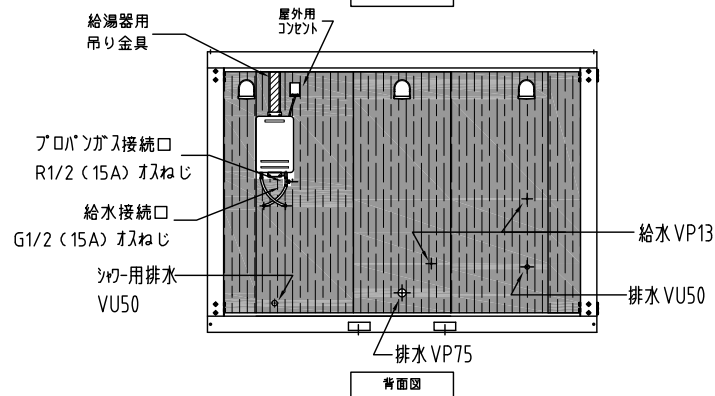

温水洗浄便座付  
棚付 2連ペーパーホルダー  
荷物掛けフック

床シート  
PGE-92

ミラー

ポーチライト×②  
\*人感センサー付

平面図

ユニットシャワー-RJS0808  
内寸800×800

名称	仕様
骨組構造	軽量形鋼・ノックダウン構造
屋根	鋼板
天井	両面鋼板サンドイッチウレタンパネル
壁面パネル	両面カラー鋼板@0.3 発泡ウレタン注入@30
出入口	トイレ: YKK汎用ドア (小窓・ガタリ付) シャワー: YKK汎用ドア (ガタリ付)
床	合板@床シートPGE-92
照明	LED小型シーリングライト7.5w
ポーチライト	LED人感センサー付
漏電ブレーカー	100V/20A
コンセント	1口用または2口用
外線引込口	樹脂製
換気扇	電動式 (U型フード付)
給湯器	プロパンガス用 16号
ユニットシャワー	内寸800×800
大便器	洋式水洗・陶器製
ペーパーホルダー	棚付2連紙巻器
フック	シングル ステンレス製
小便器	陶器製
手洗器	陶器製
化粧鏡	角形 300×450

★導入時期により、仕様・品番は予告なく変更になる場合がございます。

左側面図

正面図

右側面図

背面図

※給排水位置は、多少ズレル場合があります。  
必ず、原物合わせて配管して下さい。