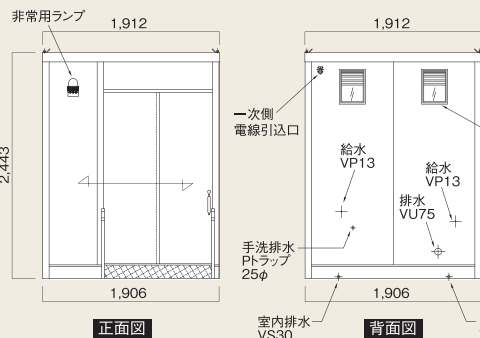

スロープをたためばコンパクトサイズで移動設置がとて簡単です。

車椅子の回転スペースを考慮した広くて明るい、快適空間設計。

給排水配管接続口は、壁出しです。

ご希望の設備・器具も備え付けが出来ます。

平面図

正面図

背面図

右側面図

あらゆる利用者が安心して使用できる多目的トイレ(多機能・バリアフリースイート)。隅々まで安全に配慮したラインナップです!

吸引圧送水洗便器で洗浄水のムダを省け排水ができなくても設置がOK!

「シャトレ」の詳細内容はP.3をご覧ください。

多目的トイレ(多機能バリアフリースイート)

ST3R型 シャトレ水洗タイプ[単棟]

シャトレで快適な無臭空間を創ります。

イベントの規模・開催期間に合わせた大きさの各種タンクを用意しています。