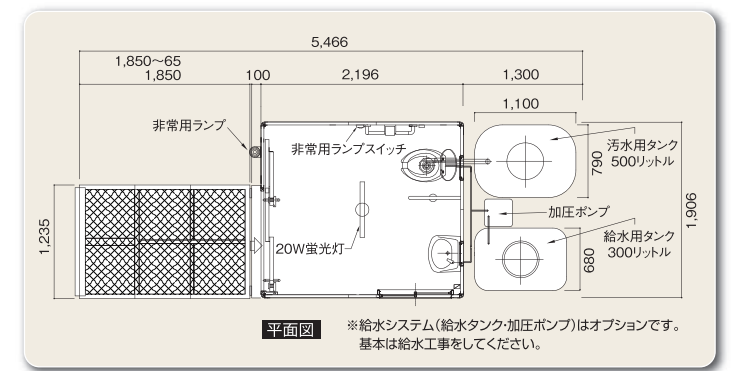

スロープをたためばコンパクトサイズで移動設置がとて簡単です。

車椅子の回転スペースを考慮した広くて明るい、快適空間設計。

給排水配管接続口は、壁出しです。

ご希望の設備・器具も備え付けが出来ます。

平面図

正面図

背面図

右側面図

あらゆる利用者が安心して使用できる多目的トイレ(多機能・バリアフリースイート)。隅々まで安全に配慮したラインナップです!

吸引圧送水洗便器で洗浄水のムダを省け排水ができなくても設置がOK!

「シャトレ」の詳細内容はP.3をご覧ください。

多目的トイレ(多機能バリアフリースイート)

ST3R型 シャトレ水洗タイプ[単棟]

シャトレで快適な無臭空間を創ります。

イベントの規模・開催期間に合わせた大きさの各種タンクを用意しています。