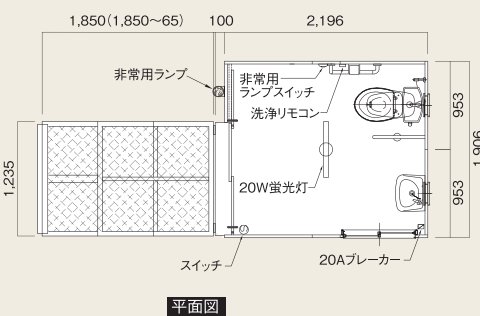

スロープをたためばコンパクトサイズで移動設置がとて簡単です。

車椅子の回転スペースを考慮した広くて明るい、快適空間設計。

給排水配管接続口は、壁出しです。

ご希望の設備・器具も備え付けが出来ます。

平面図

正面図

背面図

右側面図

あらゆる利用者が安心して使用できる多目的トイレ(多機能・バリアフリースイート)。隅々まで安全に配慮したラインナップです!

吸引圧送水洗便器で洗浄水のムダを省け排水ができなくても設置がOK!

「シャトレ」の詳細内容はP.3をご覧ください。

多目的トイレ(多機能バリアフリースイート)

ST3R型 シャトレ水洗タイプ[単棟]

シャトレで快適な無臭空間を創ります。

イベントの規模・開催期間に合わせた大きさの各種タンクを用意しています。