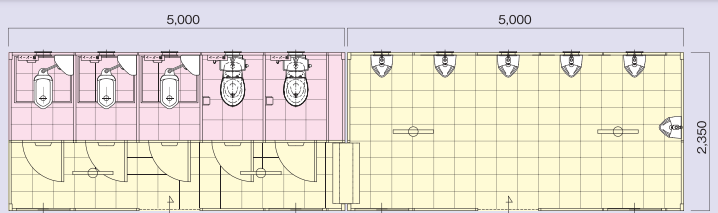

WASHABLE HOUSE

ウォッシュャブルハウス・連棟

ウォッシュャブルハウスならではの自在で縦横に連棟させて大規模なイベントにも対応！
 大小トイレや洗面台など、必要な台数をずらりと並べることもOK！
 人数の多い催し物でも対応できる便利なハウスです。

連棟施工例

掲載の他、催し物会場の配置計画に合わせたプランをご提案します。

組み合わせ自由自在

組み合わせに関しましては
 お問い合わせください。

連棟組み合わせ例です。和・洋式トイレ、小便器洗面などさまざまな組み合わせが可能です。

限られた敷地内でも連棟なら、スペースも大きく内部の明るさもたっぷりあり快適です。

ウォッシュャブルハウスはイベントや現場にバリエーションも豊富に大活躍しています。
 あらゆる条件に合った組合せをプランニングしますので、詳しくはお気軽にお問い合わせください。

WT-妻2連棟

●トイレ 大5・小6 ※ストール小便器 / 洋式便器はオプションとなります。

WT-桁2連棟

●トイレ 大5・小5 ※ストール小便器 / 洋式便器はオプションとなります。

バリエーションも多彩に設備が揃っているのであらゆる用途に対応します。

トイレ 浴室 更衣室 手洗い シャワー 休憩室

さくらパネル

サイズも3つのパターン

幅サイズ(奥行き高さは同じ)も5,000/3,190/1,950mmの3サイズをラインナップしています。

安心の擬音装置「音姫」付シャワートイレで女性の方々にもとても喜ばれます。

アコーディオンパネルドアで開け閉め、更衣室等のプライベート空間ができるので安心。

S-ミニ型

●洋式トイレ(ウォシュレット・音姫付)×1 カウンター一体形洗面器×1

S-3S型

●洋式トイレ(ウォシュレット・音姫付)×1 カウンター一体形洗面器×1 シャワー室×1

S-3型

●洋式トイレ(ウォシュレット・音姫付)×1 カウンター一体形洗面器×1 ※ロッカーは別途(OP)

基本レイアウト

表記基本レイアウトの他にもご希望の設備、組合せもありますので詳しくは係までお問い合わせください。