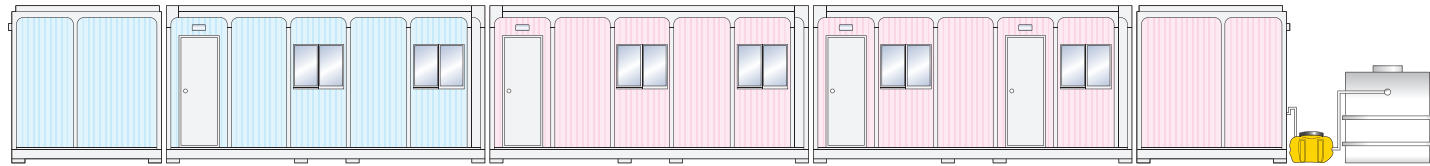

WASHABLE HOUSE

ウォッシュャブルハウス・連棟

ウォッシュャブルハウスならではの自在で縦横に連棟させて大規模なイベントにも対応！
 大小トイレや洗面台など、必要な台数をずらりと並べることもOK！
 人数の多い催し物でも対応できる便利なハウスです。

連棟施工例

掲載の他、催し物会場の配置計画に合わせたプランをご提案します。

組み合わせ自由自在

組み合わせに関しましては
 お問い合わせください。

連棟組み合わせ例です。和・洋式トイレ、小便器洗面などさまざまな組み合わせが可能です。

限られた敷地内でも連棟なら、スペースも大きく内部の明るさもたっぷりあり快適です。

ウォッシュャブルハウスはイベントや現場にバリエーションも豊富に大活躍しています。
 あらゆる条件に合った組合せをプランニングしますので、詳しくはお気軽にお問い合わせください。

WT-妻2連棟

●トイレ 大5・小6 ※ストール小便器 / 洋式便器はオプションとなります。

WT-桁2連棟

●トイレ 大5・小5 ※ストール小便器 / 洋式便器はオプションとなります。

バリエーションも多彩に設備が揃っているのであらゆる用途に対応します。

トイレ 浴室 更衣室 手洗い シャワー 休憩室

さくらパネル

サイズも3つのパターン

幅サイズ(奥行き高さは同じ)も5,000/3,190/1,950mmの3サイズをラインナップしています。

安心の擬音装置「音姫」付シャワートイレで女性の方々にもとても喜ばれます。

アコーディオンパネルドアで開け閉め、更衣室等のプライベート空間ができるので安心。

天井も明るく、大きめの姿見が設置された室内で身だしなみをチェックでき、バッグなどを掛けられるフックも便利。

安心のナンバーキードアロックを装備。

室内設備も充実です!

洗面も大きく高級感あふれる陶器製を使用、鏡の横には便利なコンセントやタオル掛けも完備。

S-5型

●洋式トイレ(ウォシュレット・音姫付)×2 カウンター一体形洗面器×1 ※ロッカーは別途(OP)

S-5S型

●洋式トイレ(ウォシュレット・音姫付)×1 カウンター一体形洗面器×1 シャワー室×1 ※ロッカーは別途(OP)