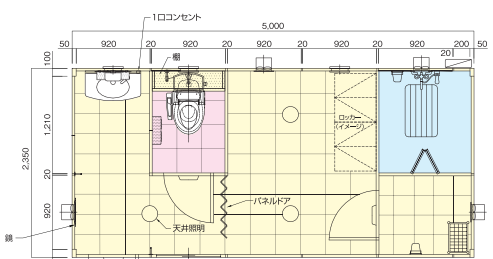

限られた敷地内でも連棟なら、スペースも大きく内部の明るさもたっぷりあり快適です。

ウォッシュャブルハウスはイベントや現場にバリエーションも豊富に大活躍しています。
 あらゆる条件に合った組合せをプランニングしますので、詳しくはお気軽にお問い合わせください。

WT-妻2連棟

●トイレ 大5・小6 ※ストール小便器 / 洋式便器はオプションとなります。

WT-桁2連棟

●トイレ 大5・小5 ※ストール小便器 / 洋式便器はオプションとなります。

バリエーションも多彩に設備が揃っているのであらゆる用途に対応します。

トイレ 浴室 更衣室 手洗い シャワー 休憩室

さくらパネル

サイズも3つのパターン

幅サイズ(奥行き高さは同じ)も5,000/3,190/1,950mmの3サイズをラインナップしています。

安心の擬音装置「音姫」付シャワートイレで女性の方々にもとても喜ばれます。

アコーディオンパネルドアで開け閉め、更衣室等のプライベート空間ができるので安心。

天井も明るく、大きめの姿見が設置された室内で身だしなみをチェックでき、バッグなどを掛けられるフックも便利。

安心のナンバーキードアロックを装備。

室内設備も充実です!

洗面も大きく高級感あふれる陶器製を使用、鏡の横には便利なコンセントやタオル掛けも完備。

S-5型

●洋式トイレ(ウォシュレット・音姫付)×2 カウンター一体形洗面器×1 ※ロッカーは別途(OP)

S-5S型

●洋式トイレ(ウォシュレット・音姫付)×1 カウンター一体形洗面器×1 シャワー室×1 ※ロッカーは別途(OP)

S-ミニ型

●洋式トイレ(ウォシュレット・音姫付)×1 カウンター一体形洗面器×1

S-3S型

●洋式トイレ(ウォシュレット・音姫付)×1 カウンター一体形洗面器×1 シャワー室×1

S-3型

●洋式トイレ(ウォシュレット・音姫付)×1 カウンター一体形洗面器×1 ※ロッカーは別途(OP)

基本レイアウト

表記基本レイアウトの他にもご希望の設備、組合せもありますので詳しくは係までお問い合わせください。