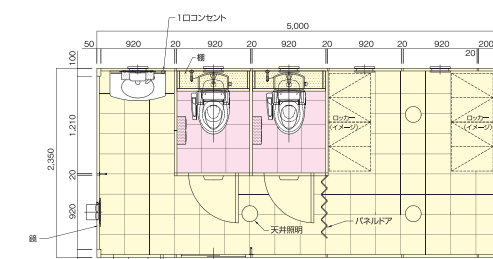

限られた敷地内でも連棟なら、スペースも大きく内部の明るさもたっぷりあり快適です。

ウォッシュャブルハウスはイベントや現場にバリエーションも豊富に大活躍しています。
 あらゆる条件に合った組合せをプランニングしますので、詳しくはお気軽にお問い合わせください。

WT-妻2連棟

●トイレ 大5・小6 ※ストール小便器 / 洋式便器はオプションとなります。

WT-桁2連棟

●トイレ 大5・小5 ※ストール小便器 / 洋式便器はオプションとなります。

バリエーションも多彩に設備が揃っているのであらゆる用途に対応します。

トイレ 浴室 更衣室 手洗い シャワー 休憩室

さくらパネル

サイズも3つのパターン

幅サイズ(奥行き高さは同じ)も5,000/3,190/1,950mmの3サイズをラインナップしています。

安心の擬音装置「音姫」付シャワートイレで女性の方々にもとても喜ばれます。

アコーディオンパネルドアで開け閉め、更衣室等のプライベート空間ができるので安心。

天井も明るく、大きめの姿見が設置された室内で身だしなみをチェックでき、バッグなどを掛けられるフックも便利。

安心のナンバーキードアロックを装備。

室内設備も充実です!

洗面も大きく高級感あふれる陶器製を使用、鏡の横には便利なコンセントやタオル掛けも完備。

S-5型

●洋式トイレ(ウォシュレット・音姫付)×2 カウンター一体形洗面器×1 ※ロッカーは別途(OP)

S-5S型

●洋式トイレ(ウォシュレット・音姫付)×1 カウンター一体形洗面器×1 シャワー室×1 ※ロッカーは別途(OP)

S-ミニ型

●洋式トイレ(ウォシュレット・音姫付)×1 カウンター一体形洗面器×1

S-3S型

●洋式トイレ(ウォシュレット・音姫付)×1 カウンター一体形洗面器×1 シャワー室×1

S-3型

●洋式トイレ(ウォシュレット・音姫付)×1 カウンター一体形洗面器×1 ※ロッカーは別途(OP)

基本レイアウト

表記基本レイアウトの他にもご希望の設備、組合せもありますので詳しくは係までお問い合わせください。