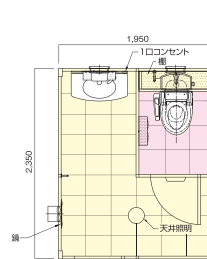

バリエーションも多彩に設備が揃っているのであらゆる用途に対応します。

トイレ 浴室 更衣室 手洗い シャワー 休憩室

さくらパネル

サイズも3つのパターン

幅サイズ(奥行き高さは同じ)も5,000/3,190/1,950mmの3サイズをラインナップしています。

安心の擬音装置「音姫」付シャワートイレで女性の方々にもとても喜ばれます。

アコーディオンパネルドアで開け閉め、更衣室等のプライベート空間ができるので安心。

天井も明るく、大きめの姿見が設置された室内で身だしなみをチェックでき、バッグなどを掛けられるフックも便利。

安心のナンバーキードアロックを装備。

室内設備も充実です!

洗面も大きく高級感あふれる陶器製を使用、鏡の横には便利なコンセントやタオル掛けも完備。

S-5型

●洋式トイレ(ウォシュレット・音姫付)×2 カウンター一体形洗面器×1 ※ロッカーは別途(OP)

S-5S型

●洋式トイレ(ウォシュレット・音姫付)×1 カウンター一体形洗面器×1 シャワー室×1 ※ロッカーは別途(OP)

S-ミニ型

●洋式トイレ(ウォシュレット・音姫付)×1 カウンター一体形洗面器×1

S-3S型

●洋式トイレ(ウォシュレット・音姫付)×1 カウンター一体形洗面器×1 シャワー室×1

S-3型

●洋式トイレ(ウォシュレット・音姫付)×1 カウンター一体形洗面器×1 ※ロッカーは別途(OP)

基本レイアウト

表記基本レイアウトの他にもご希望の設備、組合せもありますので詳しくは係までお問い合わせください。