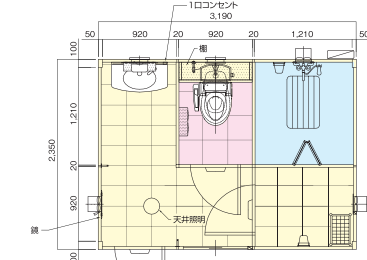

限られた敷地内でも連棟なら、スペースも大きく内部の明るさもたっぷりあり快適です。

ウォッシュャブルハウスはイベントや現場にバリエーションも豊富に大活躍しています。
 あらゆる条件に合った組合せをプランニングしますので、詳しくはお気軽にお問い合わせください。

WT-妻2連棟

●トイレ 大5・小6 ※ストール小便器 / 洋式便器はオプションとなります。

WT-桁2連棟

●トイレ 大5・小5 ※ストール小便器 / 洋式便器はオプションとなります。

バリエーションも多彩に設備が揃っているのであらゆる用途に対応します。

トイレ 浴室 更衣室 手洗い シャワー 休憩室

さくらパネル

サイズも3つのパターン

幅サイズ(奥行き高さは同じ)も5,000/3,190/1,950mmの3サイズをラインナップしています。

安心の擬音装置「音姫」付シャワートイレで女性の方々にもとても喜ばれます。

アコーディオンパネルドアで開け閉め、更衣室等のプライベート空間ができるので安心。

天井も明るく、大きめの姿見が設置された室内で身だしなみをチェックでき、バッグなどを掛けられるフックも便利。

安心のナンバーキードアロックを装備。

室内設備も充実です!

洗面も大きく高級感あふれる陶器製を使用、鏡の横には便利なコンセントやタオル掛けも完備。

S-5型

●洋式トイレ(ウォシュレット・音姫付)×2 カウンター一体形洗面器×1 ※ロッカーは別途(OP)

S-5S型

●洋式トイレ(ウォシュレット・音姫付)×1 カウンター一体形洗面器×1 シャワー室×1 ※ロッカーは別途(OP)

S-ミニ型

●洋式トイレ(ウォシュレット・音姫付)×1 カウンター一体形洗面器×1

S-3S型

●洋式トイレ(ウォシュレット・音姫付)×1 カウンター一体形洗面器×1 シャワー室×1

S-3型

●洋式トイレ(ウォシュレット・音姫付)×1 カウンター一体形洗面器×1 ※ロッカーは別途(OP)

基本レイアウト

表記基本レイアウトの他にもご希望の設備、組合せもありますので詳しくは係までお問い合わせください。