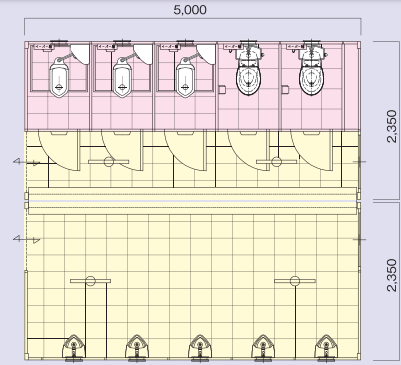

WASHABLE HOUSE

ウォッシュャブルハウス・連棟

ウォッシュャブルハウスならではの自在で縦横に連棟させて大規模なイベントにも対応！
 大小トイレや洗面台など、必要な台数をずらりと並べることもOK！
 人数の多い催し物でも対応できる便利なハウスです。

連棟施工例

掲載の他、催し物会場の配置計画に合わせたプランをご提案します。

組み合わせ自由自在

組み合わせに関しましては
 お問い合わせください。

連棟組み合わせ例です。和・洋式トイレ、小便器洗面などさまざまな組み合わせが可能です。

限られた敷地内でも連棟なら、スペースも大きく内部の明るさもたっぷりあり快適です。

ウォッシュャブルハウスはイベントや現場にバリエーションも豊富に大活躍しています。
 あらゆる条件に合った組合せをプランニングしますので、詳しくはお気軽にお問い合わせください。

WT-妻2連棟

●トイレ 大5・小6 ※ストール小便器 / 洋式便器はオプションとなります。

WT-桁2連棟

●トイレ 大5・小5 ※ストール小便器 / 洋式便器はオプションとなります。

●洋式便器・ウォシュレット・ストール小便器・化粧鏡・換気扇はオプションとなります。その他組合せ自由です。
 詳しくは係までお問い合わせください。

SAKURA SERIES

さくらシリーズ(女性専用)

「けんせつ小町」が働きやすい建築環境設備(トイレ・洗面所・シャワー・更衣室)として、ご提案。

ウォッシュャブルハウス 快適トイレに適用しています。

女性用に最適なさくら色で、外観は華やかで室内も明るく人気です。
 いつでも水洗いができ、清潔な状態が保てます。

バリエーションも多彩に設備が揃っているのであらゆる用途に対応します。

トイレ 浴室 更衣室 手洗い シャワー 休憩室

さくらパネル

サイズも3つのパターン

幅サイズ(奥行き高さは同じ)も5,000/3,190/1,950mmの3サイズをラインナップしています。

安心の擬音装置「音姫」付シャワートイレで女性の方々にもとても喜ばれます。

アコーディオンパネルドアで開け閉め、更衣室等のプライベート空間ができるので安心。