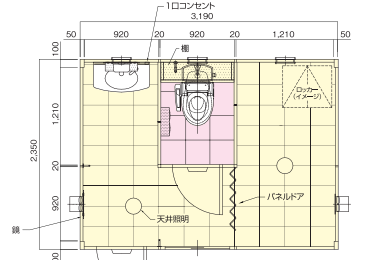

バリエーションも多彩に設備が揃っているのであらゆる用途に対応します。

トイレ 浴室 更衣室 手洗い シャワー 休憩室

さくらパネル

サイズも3つのパターン

幅サイズ(奥行き高さは同じ)も5,000/3,190/1,950mmの3サイズをラインナップしています。

安心の擬音装置「音姫」付シャワートイレで女性の方々にもとても喜ばれます。

アコーディオンパネルドアで開け閉め、更衣室等のプライベート空間ができるので安心。

天井も明るく、大きめの姿見が設置された室内で身だしなみをチェックでき、バッグなどを掛けられるフックも便利。

安心のナンバーキードアロックを装備。

室内設備も充実です!

洗面も大きく高級感あふれる陶器製を使用、鏡の横には便利なコンセントやタオル掛けも完備。

S-5型

●洋式トイレ(ウォシュレット・音姫付)×2 カウンター一体形洗面器×1 ※ロッカーは別途(OP)

S-5S型

●洋式トイレ(ウォシュレット・音姫付)×1 カウンター一体形洗面器×1 シャワー室×1 ※ロッカーは別途(OP)

S-ミニ型

●洋式トイレ(ウォシュレット・音姫付)×1 カウンター一体形洗面器×1

S-3S型

●洋式トイレ(ウォシュレット・音姫付)×1 カウンター一体形洗面器×1 シャワー室×1

S-3型

●洋式トイレ(ウォシュレット・音姫付)×1 カウンター一体形洗面器×1 ※ロッカーは別途(OP)

基本レイアウト

表記基本レイアウトの他にもご希望の設備、組合せもありますので詳しくは係までお問い合わせください。