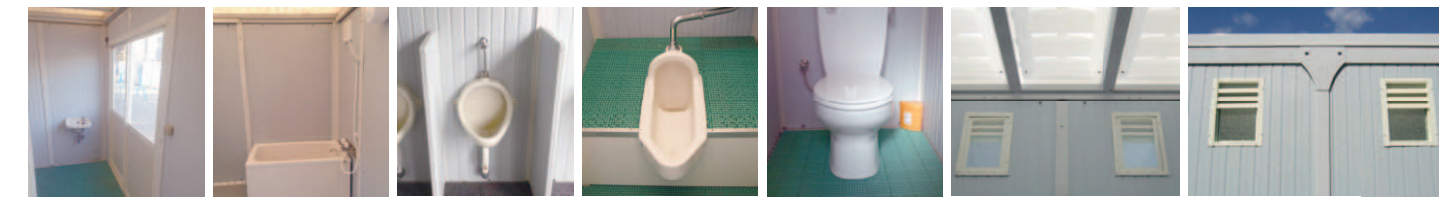

# ウォッシュブルハウス

超高分子ポリエチレン樹脂製パネルを外観に  
耐水性・耐久性・耐候性バツグンのハウスです。  
仕事後はシャワーを浴びてリフレッシュタイム  
さまざまな現場などで簡単に設置ができるハウスです。

**組み合わせ  
自由自在**

●ゴルフ場などでも  
大活躍しています。

ブルーパネル

さくらパネル

外観パネルも美しい  
ボディカラーも  
ブルー・さくらと  
2種類あります。

ブルーパネル  
と  
さくらパネル  
の組合せで  
男女別の  
トイレなど  
遠くからでも  
識別できます。

サイズも  
3パターン  
ご用意

コンパクトなスペース 浴槽にはシャワー 小便器(ストール小便器はオプション) 和式便器 洋式便器はオプション 明るく透過性に優れた屋根 明かりも入る窓付換気ガラリ

## 組合わせ平面図(例)

<b>WT-ミニ A型</b> 1,950 x 2,350 ●トイレ 大2・手1 ※洋式便器はオプションとなります。	<b>WT-1型</b> 3,190 x 2,350 ●浴室(浴槽230L)・更衣室 シャワーセット・給湯器付 ●オプション/500L浴槽もあります。	<b>WT-3型</b> 3,190 x 2,350 ●シャワー&更衣室3(シャワーセット・給湯器付)	<b>WT-N6型</b> 3,190 x 2,350 ●トイレ 大3・手1 ※洋式便器はオプションとなります。
<b>WT-ミニ B型</b> 1,950 x 2,350 ●トイレ 大1・小1・手1 ※洋式便器はオプションとなります。	<b>WT-2型</b> 3,190 x 2,350 ●トイレ 大2・小1・手1 ※洋式便器はオプションとなります。	<b>WT-N5型</b> 3,190 x 2,350 ●トイレ 大1・小2・手1 ※洋式便器はオプションとなります。	<b>WT-N7型</b> 3,190 x 2,350 ●トイレ 女性大1・手1/男性大1・小2・手1 ※洋式便器はオプションとなります。
<b>WT-8型</b> 5,000 x 2,350 ●浴室(浴槽230L) (シャワーセット・給湯器付) ●オプション/500L浴槽もあります。 大1・小2・手1	<b>WT-11型</b> 5,000 x 2,350 ●トイレ 大3・小3・手2・間仕切り付 ※洋式便器はオプションとなります。	<b>WT-14型</b> 5,000 x 2,350 ●トイレ 大5・手2 ※洋式便器はオプションとなります。	
<b>WT-9型</b> 5,000 x 2,350 ●シャワー & 更衣室2 (シャワーセット・給湯器付) 大2・小2・手1	<b>WT-12型</b> 5,000 x 2,350 ●シャワー&更衣室5(シャワーセット・給湯器付)	<b>WT-15型</b> 5,000 x 2,350 ●トイレ 女性大1・手1/男性大2・小2・手1 ※洋式便器はオプションとなります。	
<b>WT-10型</b> 5,000 x 2,350 ●トイレ 大4・小2・手1 ※洋式便器はオプションとなります。	<b>WT-N13型</b> 5,000 x 2,350 ●トイレ 大2・小4・手1 ※洋式便器はオプションとなります。	●連棟タイプは次のページ(p.9)を ご覧ください。  ●洋式便器・ウォシュレット・ ストール小便器・化粧鏡・換気扇は オプションとなります。 その他組合せ自由です。 詳しくは係までお問い合わせください。	