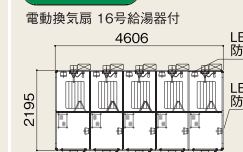

■本体仕様

名称	仕様
骨組構造	軽量形鋼・ノックダウン構造
屋根・天井 壁パネル	両面カラー鋼板@0.3 発泡ウレタン注入パネル@30
出入口	フラッシュドアまたはアルミ框ドア、アルミ引違戸 上部透明ガラス3t 腰板/アルミ複合板4t
窓	アルミ引違窓 透明ガラス3t
床	合板@15 PVCシート張り
ブレーカー	100V/20A 1ヶ所
コンセント	2口用 1ヶ所
外線引込口	樹脂製 1ヶ所

V-0-8型
サイディング仕様

V-2-3型 水洗式 洋式3小2手2

V-1-5型 シャワー室

V-1型 事務所

V-0型 浴室

V-3-3型 水洗式 洋式3小3手洗2

V-3-4型 水洗式 洋式4小2手洗2

V-2-7型 シャワー室

V-2型 事務所