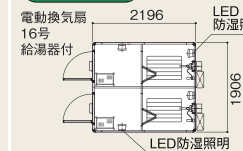

■本体仕様

名称	仕様
骨組構造	軽量形鋼・ノックダウン構造
屋根・天井 壁パネル	両面カラー鋼板@0.3 発泡ウレタン注入パネル@30
出入口	フラッシュドアまたはアルミ框ドア、アルミ引違戸 上部透明ガラス3t 腰板/アルミ複合板4t
窓	アルミ引違窓 透明ガラス3t
床	合板@15 PVCシート張り
ブレーカー	100V/20A 1ヶ所
コンセント	2口用 1ヶ所
外線引込口	樹脂製 1ヶ所

V-0-8型
サイディング仕様

※V・Rシリーズは2階建ては出来ません。

トイレ

V-0-4型 水洗式 洋式2手1

V-0-8型 水洗式 洋式1小1手1

V-0-3型 シャワー室

V-0型 事務所

V-0-2型 ガードマン室

V-1-4型 水洗式 洋式2小2手1

V-2-3型 水洗式 洋式3小2手2

V-1-5型 シャワー室

V-1型 事務所

V-0型 浴室

V-3-3型 水洗式 洋式3小3手洗2

V-3-4型 水洗式 洋式4小2手洗2

V-2-7型 シャワー室

V-2型 事務所