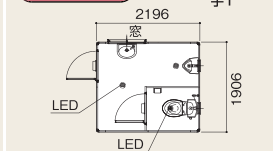

V-0-8型 水洗式 洋式1小1手1