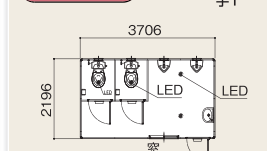

※V・Rシリーズは2階建ては出来ません。

トイレ

V-0-4型 水洗式 洋式2手1

V-0-8型 水洗式 洋式1小1手1

V-0-3型 シャワー室

V-0型 事務所

V-0-2型 ガードマン室

V-1-4型 水洗式 洋式2小2手1

V-2-3型 水洗式 洋式3小2手2

V-1-5型 シャワー室

V-1型 事務所

V-0型 浴室

V-3-3型 水洗式 洋式3小3手洗2

V-3-4型 水洗式 洋式4小2手洗2

V-2-7型 シャワー室

V-2型 事務所