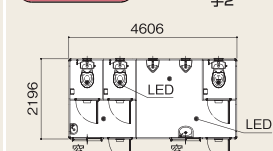

※V・Rシリーズは2階建ては出来ません。

トイレ

V-0-4型 水洗式 洋式2手1

V-0-8型 水洗式 洋式1小1手1

V-0-3型 シャワー室

V-0型 事務所

V-0-2型 ガードマン室

V-1-4型 水洗式 洋式2小2手1

V-2-3型 水洗式 洋式3小2手2

V-1-5型 シャワー室

V-1型 事務所

V-0型 浴室

V-3-3型 水洗式 洋式3小3手洗2

V-3-4型 水洗式 洋式4小2手洗2

V-2-7型 シャワー室

V-2型 事務所