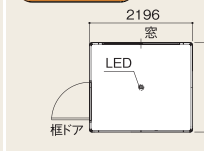

■本体仕様

名称	仕様
骨組構造	軽量形鋼・ノックダウン構造
屋根・天井 壁パネル	両面カラー鋼板@0.3 発泡ウレタン注入パネル@30
出入口	フラッシュドアまたはアルミ框ドア、アルミ引違戸 上部透明ガラス3t 腰板/アルミ複合板4t
窓	アルミ引違窓 透明ガラス3t
床	合板@15 PVCシート張り
ブレーカー	100V/20A 1ヶ所
コンセント	2口用 1ヶ所
外線引込口	樹脂製 1ヶ所

V-0-8型
サイディング仕様

※V・Rシリーズは2階建ては出来ません。

トイレ

V-0-4型 水洗式 洋式2手1

V-0-8型 水洗式 洋式1小1手1

V-0-3型 シャワー室

V-0型 事務所

V-0-2型 ガードマン室

V-1-4型 水洗式 洋式2小2手1

V-2-3型 水洗式 洋式3小2手2

V-1-5型 シャワー室

V-1型 事務所

V-0型 浴室

V-3-3型 水洗式 洋式3小3手洗2

V-3-4型 水洗式 洋式4小2手洗2

V-2-7型 シャワー室

V-2型 事務所