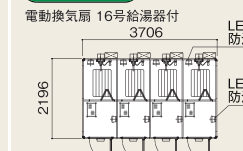

■本体仕様

名称	仕様
骨組構造	軽量形鋼・ノックダウン構造
屋根・天井 壁パネル	両面カラー鋼板@0.3 発泡ウレタン注入パネル@30
出入口	フラッシュドアまたはアルミ框ドア、アルミ引違戸 上部透明ガラス3t 腰板/アルミ複合板4t
窓	アルミ引違窓 透明ガラス3t
床	合板@15 PVCシート張り
ブレーカー	100V/20A 1ヶ所
コンセント	2口用 1ヶ所
外線引込口	樹脂製 1ヶ所

V-0-8型
サイディング仕様

※V・Rシリーズは2階建ては出来ません。

トイレ

V-0-4型 水洗式 洋式2手1

V-0-8型 水洗式 洋式1小1手1

V-0-3型 シャワー室

V-0型 事務所

V-0-2型 ガードマン室

V-1-4型 水洗式 洋式2小2手1

V-2-3型 水洗式 洋式3小2手2

V-1-5型 シャワー室

V-1型 事務所

V-0型 浴室

V-3-3型 水洗式 洋式3小3手洗2

V-3-4型 水洗式 洋式4小2手洗2

V-2-7型 シャワー室

V-2型 事務所