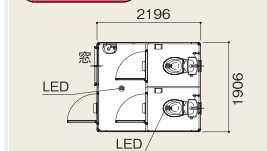

トイレ

V-0-4型 水洗式 洋式2手1