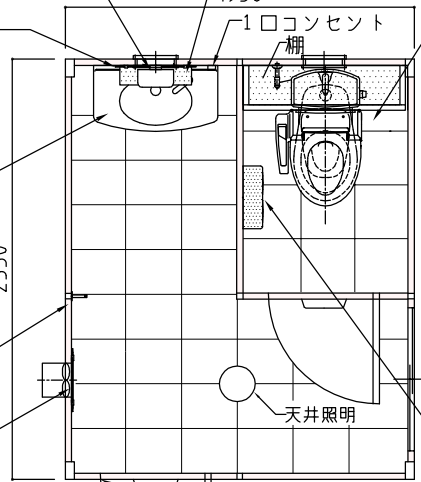

カガミ 450×600

鏡上照明

洗面器・単水栓・コンセント

フック

1950 棚

平面図

ウォシュレット（音姫付）

棚付2連式ペーパーホルダー

自動施錠式
暗証番号式キー

名称	仕様
本体骨組	ロックダウン構造
屋根パネル	超高分子ポリエチレン(採光型天井パネル)
側面パネル	超高分子ポリエチレン
圍仕切パネル	超高分子ポリエチレン
床	耐水塩ビシート張り(耐水スリ付)
窓	アルミサッシ(型板ガラス)
ドア	アルミサッシ枠付
ドア鍵	自動施錠式暗証番号式キー
電気	白熱灯、プレーカー付
大便器	陶器製 1個 洋式便器仕様 ウォシュレット(音姫付)
手洗器	カウンター一体型洗面器 単水栓
ペーパーホルダー	棚付2連式
棚	樹脂製 452×136 スチール製 900×250(大ブース内)
鏡	アーチ型 450×600 縦長型 350×800
フック	シングルフック 1カ所 ステンレス製
換気扇	1台

※各器具は写真と異なる場合がございます。

パネルカラー

背面図

縦長カガミ
350×800

換気扇

正面図

採光型天井パネル

右側面図