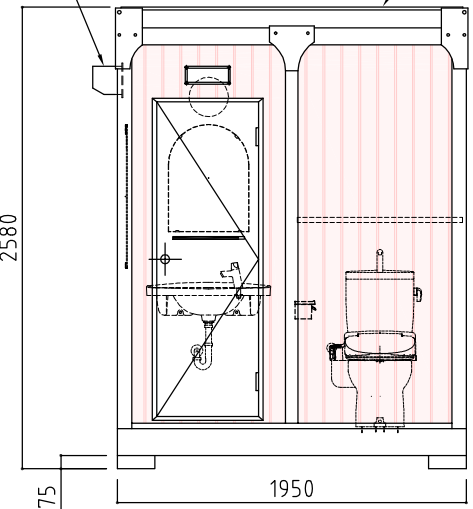

カガミ 450×600

鏡上照明

洗面器・単水栓・コンセント

フック

1950 棚

平面図

ウォシュレット（音姫付）

棚付2連式ペーパーホルダー

自動施錠式
暗証番号式キー

名称	仕様
本体骨組	ロックダウン構造
屋根パネル	超高分子ポリエチレン(採光型天井パネル)
側面パネル	超高分子ポリエチレン
圍仕切パネル	超高分子ポリエチレン
床	耐水塩ビシート張り(耐水スリ付)
窓	アルミサッシ(型板ガラス)
ドア	アルミサッシ枠付
ドア鍵	自動施錠式暗証番号式キー
電気	白熱灯、プレーカー付
大便器	陶器製 1個 洋式便器仕様 ウォシュレット(音姫付)
手洗器	カウンター一体型洗面器 単水栓
ペーパーホルダー	棚付2連式
棚	樹脂製 452×136 スチール製 900×250(大ブース内)
鏡	アーチ型 450×600 縦長型 350×800
フック	シングルフック 1カ所 ステンレス製
換気扇	1台

※各器具は写真と異なる場合がございます。

パネルカラー

背面図

縦長カガミ
350×800

換気扇

正面図

採光型天井パネル

右側面図

※給排水位置は、多少ズレル場合があります。必ず、原物合わせで配管をして下さい。【0014】

名称	ウォッシュブルハウス(さくらシリーズ)	S-ミニ型 水洗式	縮尺	A3 S=1/30	会社名	株式会社 オーディーテック
----	---------------------	-----------	----	-----------	-----	---------------