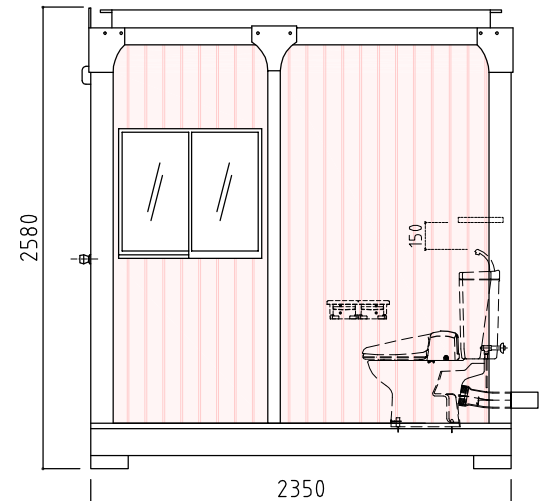

カガミ 450×600

鏡上照明

洗面器・単水栓・コンセント

フック

1950 棚

平面図

ウォシュレット（音姫付）

棚付2連式ペーパーホルダー

自動施錠式
暗証番号式キー

名称	仕様
本体骨組	ロックダウン構造
屋根パネル	超高分子ポリエチレン(採光型天井パネル)
側面パネル	超高分子ポリエチレン
圍仕切パネル	超高分子ポリエチレン
床	耐水塩ビシート張り(耐水スリ付)
窓	アルミサッシ(型板ガラス)
ドア	アルミサッシ枠付
ドア鍵	自動施錠式暗証番号式キー
電気	白熱灯、プレーカー付
大便器	陶器製 1個 洋式便器仕様 ウォシュレット(音姫付)
手洗器	カウンター一体型洗面器 単水栓
ペーパーホルダー	棚付2連式
棚	樹脂製 452×136 スチール製 900×250(大ブース内)
鏡	アーチ型 450×600 縦長型 350×800
フック	シングルフック 1カ所 ステンレス製
換気扇	1台

※各器具は写真と異なる場合がございます。

パネルカラー

背面図

縦長カガミ
350×800

換気扇

正面図

採光型天井パネル

右側面図