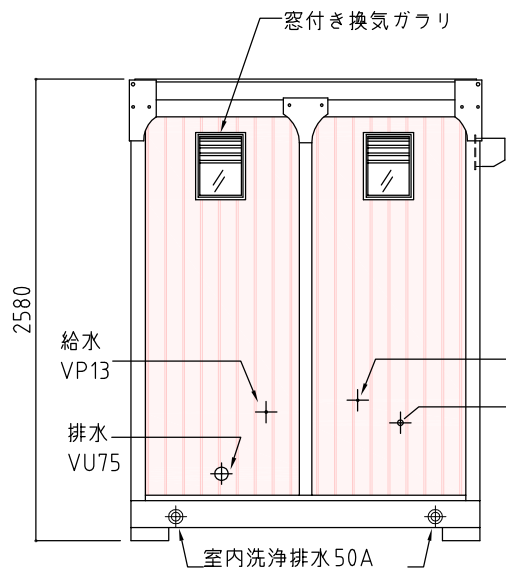

カガミ 450×600

鏡上照明

洗面器・単水栓・コンセント

フック

1950 棚

平面図

ウォシュレット（音姫付）

棚付2連式ペーパーホルダー

自動施錠式
暗証番号式キー

名称	仕様
本体骨組	ロックダウン構造
屋根パネル	超高分子ポリエチレン(採光型天井パネル)
側面パネル	超高分子ポリエチレン
圍仕切パネル	超高分子ポリエチレン
床	耐水塩ビシート張り(耐水スリ付)
窓	アルミサッシ(型板ガラス)
ドア	アルミサッシ枠付
ドア鍵	自動施錠式暗証番号式キー
電気	白熱灯、プレーカー付
大便器	陶器製 1個 洋式便器仕様 ウォシュレット(音姫付)
手洗器	カウンター一体型洗面器 単水栓
ペーパーホルダー	棚付2連式
棚	樹脂製 452×136 スチール製 900×250(大ブース内)
鏡	アーチ型 450×600 縦長型 350×800
フック	シングルフック 1カ所 ステンレス製
換気扇	1台

※各器具は写真と異なる場合がございます。

パネルカラー

背面図

縦長カガミ
350×800

換気扇

正面図

採光型天井パネル

右側面図