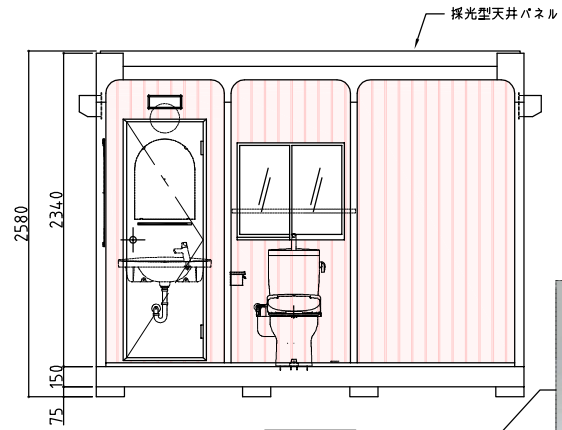

カガミ 450×600

洗面器・単水栓・コンセント

鏡上照明

正面図

棚

ウォシュレット (音姫付)

平面図

ロッカーはイメージですので
本体に含まれておりません
別途、手配ください

棚付2連式ペーパーホルダー

パネルカラー

フック

縦長カガミ
350×800

自動施錠式
暗証番号式キー

左側面図

背面図

右側面図

名称	仕様
本体骨組	ノックダウン構造
屋根パネル	超高分子ポリエチレン(採光型天井パネル)
側面パネル	超高分子ポリエチレン
間仕切パネル	超高分子ポリエチレン
床	耐水塩ビシート張り(耐水入口付)
窓	アルミサッシ(型板ガラス)
ドア	アルミサッシ枠付
ドア鍵	自動施錠式暗証番号式キー
電気	白熱灯、ブレーカー付
大便器	陶器製 1個 洋式便器仕様 ウォシュレット(音姫付)
手洗器	カウンター一体型洗面器 単水栓
ペーパーホルダー	棚付2連式
棚	樹脂製 452×136 スチール製 900×250(大ブース内)
鏡	アーチ型 450×600 縦長型 350×800
フック	シングルフック 2カ所 ステンレス製
換気扇	2台