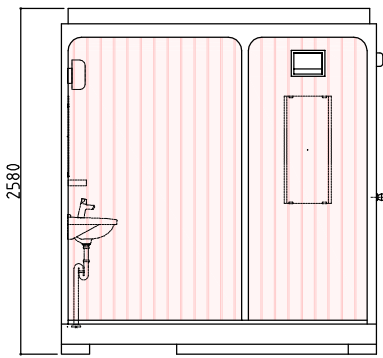

カガミ 450×600

洗面器・単水栓・コンセント

鏡上照明

正面図

棚

ウォシュレット (音姫付)

平面図

ロッカーはイメージですので
本体に含まれておりません
別途、手配ください

棚付2連式ペーパーホルダー

パネルカラー

フック

縦長カガミ
350×800

自動施錠式
暗証番号式キー

左側面図

背面図

右側面図

名称	仕様
本体骨組	ノックダウン構造
屋根パネル	超高分子ポリエチレン(採光型天井パネル)
側面パネル	超高分子ポリエチレン
間仕切パネル	超高分子ポリエチレン
床	耐水塩ビシート張り(耐水入口付)
窓	アルミサッシ(型板ガラス)
ドア	アルミサッシ枠付
ドア鍵	自動施錠式暗証番号式キー
電気	白熱灯、ブレーカー付
大便器	陶器製 1個 洋式便器仕様 ウォシュレット(音姫付)
手洗器	カウンター一体型洗面器 単水栓
ペーパーホルダー	棚付2連式
棚	樹脂製 452×136 スチール製 900×250(大ブース内)
鏡	アーチ型 450×600 縦長型 350×800
フック	シングルフック 2カ所 ステンレス製
換気扇	2台