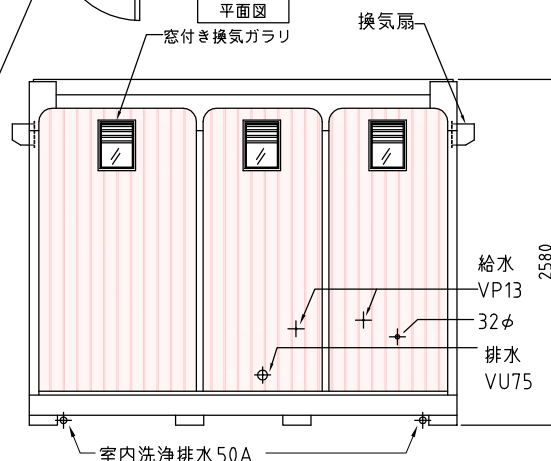

カガミ 450×600

洗面器・単水栓・コンセント

鏡上照明

正面図

棚

ウォシュレット (音姫付)

平面図

ロッカーはイメージですので
本体に含まれておりません
別途、手配ください

棚付2連式ペーパーホルダー

パネルカラー

フック

縦長カガミ
350×800

自動施錠式
暗証番号式キー

左側面図

背面図

右側面図

名称	仕様
本体骨組	ノックダウン構造
屋根パネル	超高分子ポリエチレン(採光型天井パネル)
側面パネル	超高分子ポリエチレン
間仕切パネル	超高分子ポリエチレン
床	耐水塩ビシート張り(耐水入口付)
窓	アルミサッシ(型板ガラス)
ドア	アルミサッシ枠付
ドア鍵	自動施錠式暗証番号式キー
電気	白熱灯、ブレーカー付
大便器	陶器製 1個 洋式便器仕様 ウォシュレット(音姫付)
手洗器	カウンター一体型洗面器 単水栓
ペーパーホルダー	棚付2連式
棚	樹脂製 452×136 スチール製 900×250(大ブース内)
鏡	アーチ型 450×600 縦長型 350×800
フック	シングルフック 2カ所 ステンレス製
換気扇	2台