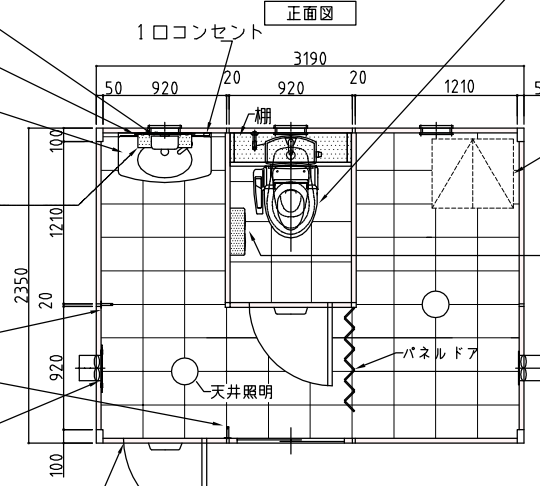

カガミ 450×600

洗面器・単水栓・コンセント

鏡上照明

正面図

棚

ウォシュレット (音姫付)

平面図

ロッカーはイメージですので
本体に含まれておりません
別途、手配ください

棚付2連式ペーパーホルダー

パネルカラー

フック

縦長カガミ
350×800

自動施錠式
暗証番号式キー

左側面図

背面図

右側面図

名称	仕様
本体骨組	ノックダウン構造
屋根パネル	超高分子ポリエチレン(採光型天井パネル)
側面パネル	超高分子ポリエチレン
間仕切パネル	超高分子ポリエチレン
床	耐水塩ビシート張り(耐水入口付)
窓	アルミサッシ(型板ガラス)
ドア	アルミサッシ枠付
ドア鍵	自動施錠式暗証番号式キー
電気	白熱灯、ブレーカー付
大便器	陶器製 1個 洋式便器仕様 ウォシュレット(音姫付)
手洗器	カウンター一体型洗面器 単水栓
ペーパーホルダー	棚付2連式
棚	樹脂製 452×136 スチール製 900×250(大ブース内)
鏡	アーチ型 450×600 縦長型 350×800
フック	シングルフック 2カ所 ステンレス製
換気扇	2台

※各器具は写真と異なる場合がございます。

※給排水位置は、多少ズレル場合があります。必ず、原物合わせで配管をして下さい。【0014】