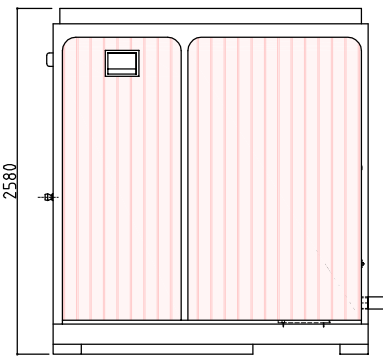

カガミ 450×600

洗面器・単水栓・コンセント

鏡上照明

正面図

棚

ウォシュレット (音姫付)

平面図

ロッカーはイメージですので
本体に含まれておりません
別途、手配ください

棚付2連式ペーパーホルダー

パネルカラー

フック

縦長カガミ
350×800

自動施錠式
暗証番号式キー

左側面図

背面図

右側面図

名称	仕様
本体骨組	ノックダウン構造
屋根パネル	超高分子ポリエチレン(採光型天井パネル)
側面パネル	超高分子ポリエチレン
間仕切パネル	超高分子ポリエチレン
床	耐水塩ビシート張り(耐水入口付)
窓	アルミサッシ(型板ガラス)
ドア	アルミサッシ枠付
ドア鍵	自動施錠式暗証番号式キー
電気	白熱灯、ブレーカー付
大便器	陶器製 1個 洋式便器仕様 ウォシュレット(音姫付)
手洗器	カウンター一体型洗面器 単水栓
ペーパーホルダー	棚付2連式
棚	樹脂製 452×136 スチール製 900×250(大ブース内)
鏡	アーチ型 450×600 縦長型 350×800
フック	シングルフック 2カ所 ステンレス製
換気扇	2台