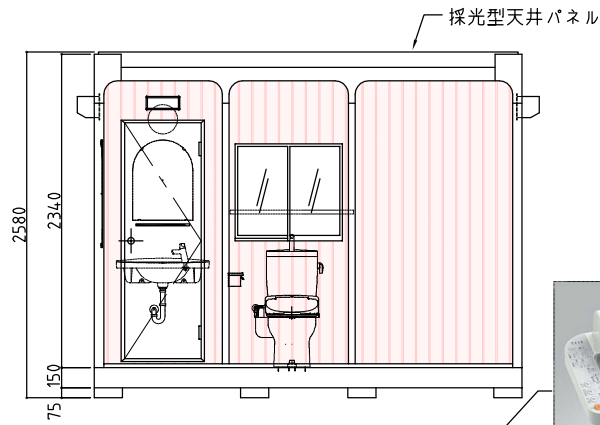

カガミ 450×600

鏡上照明

洗面器・単水栓・コンセント

棚

フック

縦長カガミ
350×800

自動施錠式
暗証番号式キー

ウォシュレット (音姫付)

棚付2連式ペーパーホルダー

パネルカラー

※各器具は写真と異なる場合がございます。

名称	仕様
本体骨組	ノックダウン構造
屋根パネル	超高分子ポリエチレン(採光型天井パネル)
側面パネル	超高分子ポリエチレン
間仕切パネル	超高分子ポリエチレン
床	耐水塩ビシート張り(耐水入付)
窓	アルミサッシ(型板ガラス)
ドア	アルミサッシ枠付
ドア鍵	自動施錠式暗証番号式キー
電気	白熱灯、ブレーカー付
大便器	陶器製 1個 洋式便器仕様 ウォシュレット(音姫付)
手洗器	カウンター一体型洗面器 単水栓
ペーパーホルダー	棚付2連式
棚	樹脂製 452×136 スチール製 900×250(大ブス内)
鏡	アーチ型 450×600 縦長型 350×800
フック	シングルフック 2カ所 ステンレス製
換気扇	3台