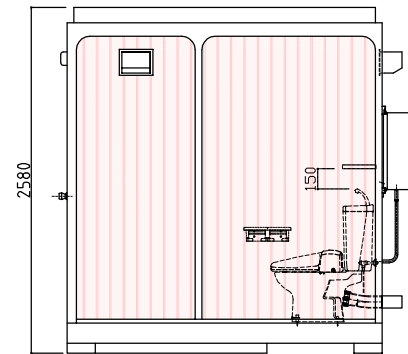

カガミ 450×600

鏡上照明

洗面器・単水栓・コンセント

棚

フック

縦長カガミ
350×800

自動施錠式
暗証番号式キー

ウォシュレット (音姫付)

棚付2連式ペーパーホルダー

パネルカラー

※各器具は写真と異なる場合がございます。

名称	仕様
本体骨組	ノックダウン構造
屋根パネル	超高分子ポリエチレン(採光型天井パネル)
側面パネル	超高分子ポリエチレン
間仕切パネル	超高分子ポリエチレン
床	耐水塩ビシート張り(耐水入付)
窓	アルミサッシ(型板ガラス)
ドア	アルミサッシ枠付
ドア鍵	自動施錠式暗証番号式キー
電気	白熱灯、ブレーカー付
大便器	陶器製 1個 洋式便器仕様 ウォシュレット(音姫付)
手洗器	カウンター一体型洗面器 単水栓
ペーパーホルダー	棚付2連式
棚	樹脂製 452×136 スチール製 900×250(大ブス内)
鏡	アーチ型 450×600 縦長型 350×800
フック	シングルフック 2カ所 ステンレス製
換気扇	3台