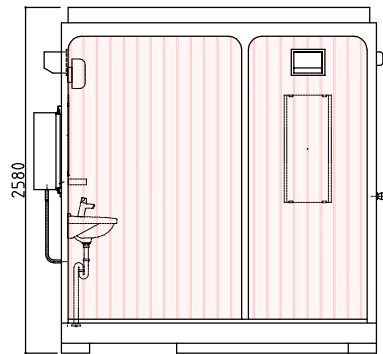

カガミ 450×600

鏡上照明

洗面器・単水栓・コンセント

棚

フック

縦長カガミ
350×800

自動施錠式
暗証番号式キー

ウォシュレット (音姫付)

棚付2連式ペーパーホルダー

パネルカラー

※各器具は写真と異なる場合がございます。

名称	仕様
本体骨組	ノックダウン構造
屋根パネル	超高分子ポリエチレン(採光型天井パネル)
側面パネル	超高分子ポリエチレン
間仕切パネル	超高分子ポリエチレン
床	耐水塩ビシート張り(耐水入付)
窓	アルミサッシ(型板ガラス)
ドア	アルミサッシ枠付
ドア鍵	自動施錠式暗証番号式キー
電気	白熱灯、ブレーカー付
大便器	陶器製 1個 洋式便器仕様 ウォシュレット(音姫付)
手洗器	カウンター一体型洗面器 単水栓
ペーパーホルダー	棚付2連式
棚	樹脂製 452×136 スチール製 900×250(大ブス内)
鏡	アーチ型 450×600 縦長型 350×800
フック	シングルフック 2カ所 ステンレス製
換気扇	3台