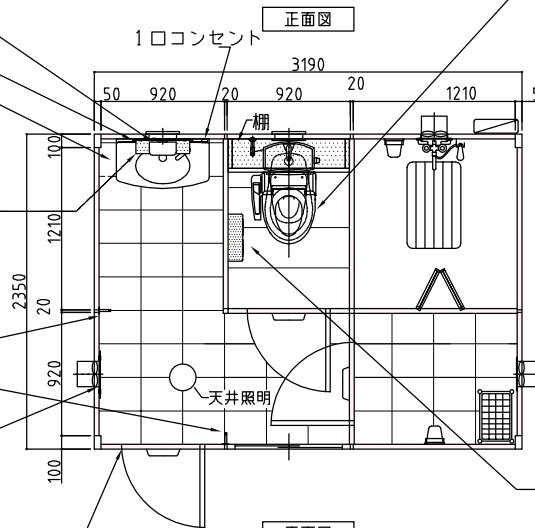

カガミ 450×600

鏡上照明

洗面器・単水栓・コンセント

棚

フック

縦長カガミ
350×800

自動施錠式
暗証番号式キー

ウォシュレット (音姫付)

棚付2連式ペーパーホルダー

パネルカラー

※各器具は写真と異なる場合がございます。

名称	仕様
本体骨組	ノックダウン構造
屋根パネル	超高分子ポリエチレン(採光型天井パネル)
側面パネル	超高分子ポリエチレン
間仕切パネル	超高分子ポリエチレン
床	耐水塩ビシート張り(耐水入付)
窓	アルミサッシ(型板ガラス)
ドア	アルミサッシ枠付
ドア鍵	自動施錠式暗証番号式キー
電気	白熱灯、ブレーカー付
大便器	陶器製 1個 洋式便器仕様 ウォシュレット(音姫付)
手洗器	カウンター一体型洗面器 単水栓
ペーパーホルダー	棚付2連式
棚	樹脂製 452×136 スチール製 900×250(大ブス内)
鏡	アーチ型 450×600 縦長型 350×800
フック	シングルフック 2カ所 ステンレス製
換気扇	3台