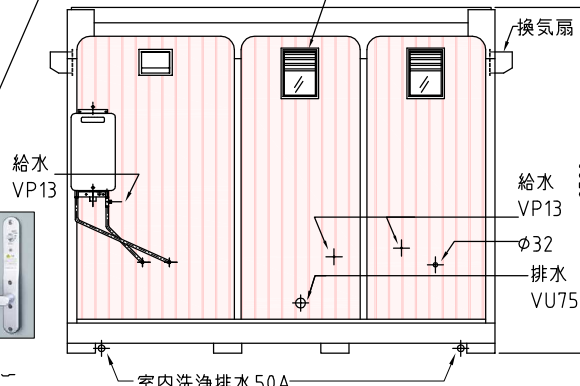

カガミ 450×600

鏡上照明

洗面器・単水栓・コンセント

棚

フック

縦長カガミ
350×800

自動施錠式
暗証番号式キー

ウォシュレット (音姫付)

棚付2連式ペーパーホルダー

パネルカラー

※各器具は写真と異なる場合がございます。

名称	仕様
本体骨組	ノックダウン構造
屋根パネル	超高分子ポリエチレン(採光型天井パネル)
側面パネル	超高分子ポリエチレン
間仕切パネル	超高分子ポリエチレン
床	耐水塩ビシート張り(耐水入付)
窓	アルミサッシ(型板ガラス)
ドア	アルミサッシ枠付
ドア鍵	自動施錠式暗証番号式キー
電気	白熱灯、ブレーカー付
大便器	陶器製 1個 洋式便器仕様 ウォシュレット(音姫付)
手洗器	カウンター一体型洗面器 単水栓
ペーパーホルダー	棚付2連式
棚	樹脂製 452×136 スチール製 900×250(大ブス内)
鏡	アーチ型 450×600 縦長型 350×800
フック	シングルフック 2カ所 ステンレス製
換気扇	3台

※給排水位置は、多少ズレル場合があります。必ず、原物合わせで配管をして下さい。

【0014】

名称	ウォッシュブルハウス(さくらシリーズ)	S-3S型 水洗式	縮尺	A3 S=1/40	会社名	株式会社オーディーテック
----	---------------------	-----------	----	-----------	-----	--------------