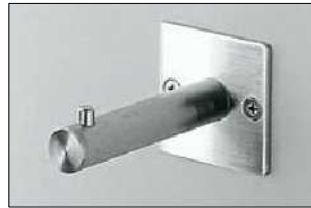

カガミ 450×600

鏡上照明

洗面器・単水栓・コンセント

棚

フック

縦長カガミ
350×800

自動施錠式
暗証番号式キー

ウォシュレット (音姫付)

棚付2連式ペーパーホルダー

パネルカラー

※各器具は写真と異なる場合がございます。

名称	仕様
本体骨組	ノックダウン構造
屋根パネル	超高分子ポリエチレン(採光型天井パネル)
側面パネル	超高分子ポリエチレン
間仕切パネル	超高分子ポリエチレン
床	耐水塩ビシート張り(耐水入付)
窓	アルミサッシ(型板ガラス)
ドア	アルミサッシ枠付
ドア鍵	自動施錠式暗証番号式キー
電気	白熱灯、ブレーカー付
大便器	陶器製 1個 洋式便器仕様 ウォシュレット(音姫付)
手洗器	カウンター一体型洗面器 単水栓
ペーパーホルダー	棚付2連式
棚	樹脂製 452×136 スチール製 900×250(大ブス内)
鏡	アーチ型 450×600 縦長型 350×800
フック	シングルフック 2カ所 ステンレス製
換気扇	3台