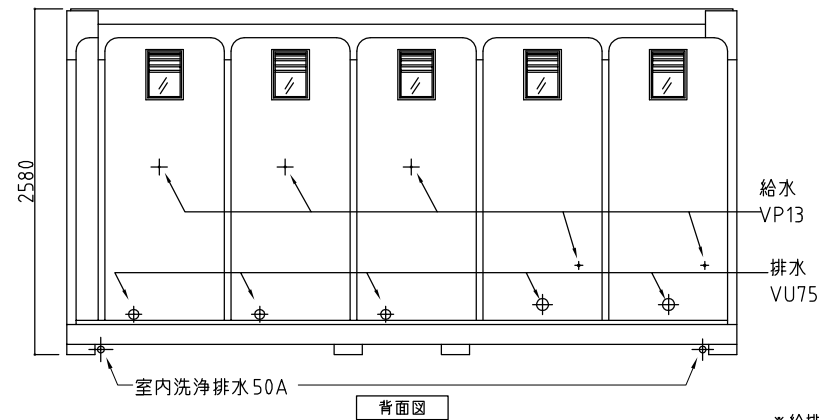

平面図

名称	仕様
本体骨組	ロックダウン構造
屋根パネル	超高分子ポリエチレン(採光型天井パネル)
側面パネル	超高分子ポリエチレン
間仕切パネル	超高分子ポリエチレン
床	耐水塩ビシート張り(耐水入り付)
ドア	アルミサッシ枠付
電気	蛍光灯、ブレーカー付
大便器	陶器製 5個 (洋2和3)
手洗器	陶器製 2個

※洋式便器・ウォシュレット・ストール小便器
化粧鏡・換気扇はオプションです。

左側面図

正面図

右側面図

背面図

※給排水位置は、多少ズレル場合があります。必ず、原物合わせで配管をして下さい。【0014】

名称 ウォッシュابلハウス

WT-14型 水洗式

縮尺 A3 S=1/40

会社名 株式会社オーディーテック