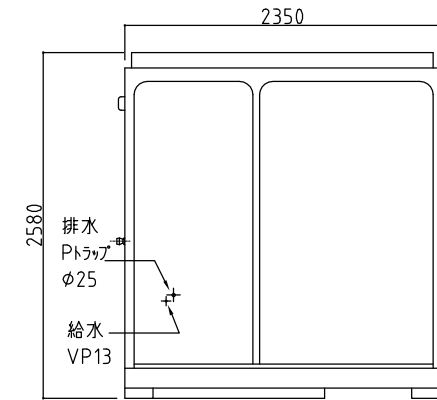

平面図

名称	仕様
本体骨組	ロックダウン構造
屋根パネル	超高分子ポリエチレン(採光型天井パネル)
側面パネル	超高分子ポリエチレン
間仕切パネル	超高分子ポリエチレン
床	耐水塩ビシート張り(耐水入り付)
ドア	アルミサッシ枠付
電気	蛍光灯、ブレーカー付
大便器	陶器製 5個 (洋2和3)
手洗器	陶器製 2個

※洋式便器・ウォシュレット・ストール小便器
化粧鏡・換気扇はオプションです。

左側面図

正面図

右側面図

背面図

※給排水位置は、多少ズレル場合があります。必ず、原物合わせで配管をして下さい。【0014】

名称 ウォッシュابلハウス

WT-14型 水洗式

縮尺 A3 S=1/40

会社名 株式会社オーディーテック