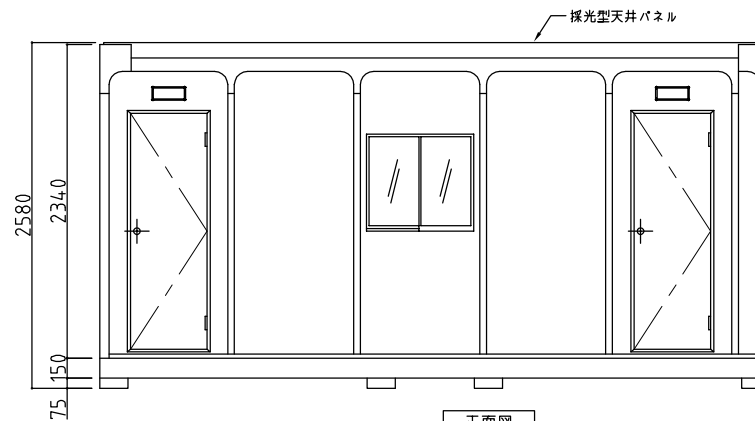

平面図

名称	仕様
本体骨組	ロックダウン構造
屋根パネル	超高分子ポリエチレン(採光型天井パネル)
側面パネル	超高分子ポリエチレン
間仕切パネル	超高分子ポリエチレン
床	耐水塩ビシート張り(耐水入り付)
ドア	アルミサッシ枠付
電気	蛍光灯、ブレーカー付
大便器	陶器製 5個 (洋2和3)
手洗器	陶器製 2個

※洋式便器・ウォシュレット・ストール小便器
化粧鏡・換気扇はオプションです。

左側面図

正面図

右側面図

背面図

※給排水位置は、多少ズレル場合があります。必ず、原物合わせで配管をして下さい。【0014】

名称 ウォッシュابلハウス

WT-14型 水洗式

縮尺 A3 S=1/40

会社名 株式会社オーディーテック