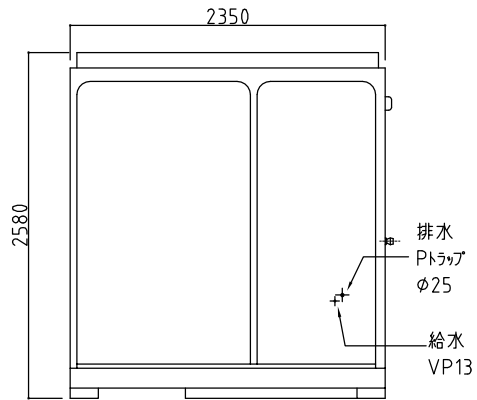

平面図

名称	仕様
本体骨組	ロックダウン構造
屋根パネル	超高分子ポリエチレン(採光型天井パネル)
側面パネル	超高分子ポリエチレン
間仕切パネル	超高分子ポリエチレン
床	耐水塩ビシート張り(耐水入り付)
ドア	アルミサッシ枠付
電気	蛍光灯、ブレーカー付
大便器	陶器製 5個 (洋2和3)
手洗器	陶器製 2個

※洋式便器・ウォシュレット・ストール小便器
化粧鏡・換気扇はオプションです。

左側面図

正面図

右側面図

背面図

※給排水位置は、多少ズレル場合があります。必ず、原物合わせで配管をして下さい。【0014】

名称 ウォッシュابلハウス

WT-14型 水洗式

縮尺 A3 S=1/40

会社名 株式会社オーディーテック