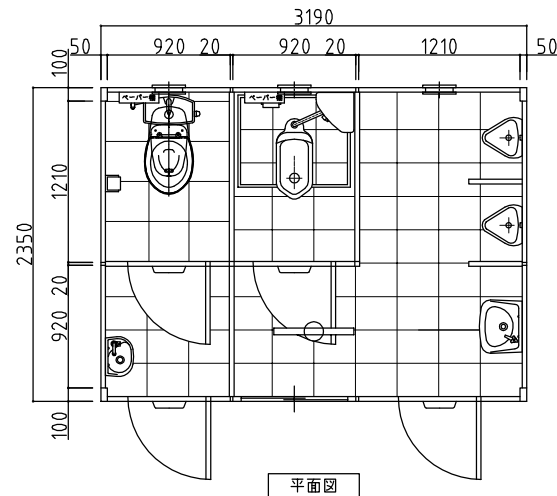

名称	仕様
本体骨組	ロックダウン構造
屋根パネル	超高分子ポリエチレン(採光型天井パネル)
側面パネル	超高分子ポリエチレン
間仕切りパネル	超高分子ポリエチレン
床	耐水塩ビシート張り(耐水入付)
窓	アルミサッシ(型板ガラス)
ドア	アルミサッシ付
電気	蛍光灯、ブレーカー付
大便器	陶器製 2個 (洋1和1)
小便器	陶器製 2個
手洗器	陶器製 2個

※洋式便器。ウォシュレット・ストール小便器
化粧鏡・換気扇はオプションです。

※給排水位置は、多少ズレル場合があります。必ず、原物合わせて配管をして下さい。

【0014】

名称	ウォッシュャブルハウス	WT-N7型 水洗式 別注	縮尺	A3 S=1/40	会社名	株式会社オーディーテック
----	-------------	---------------	----	-----------	-----	--------------