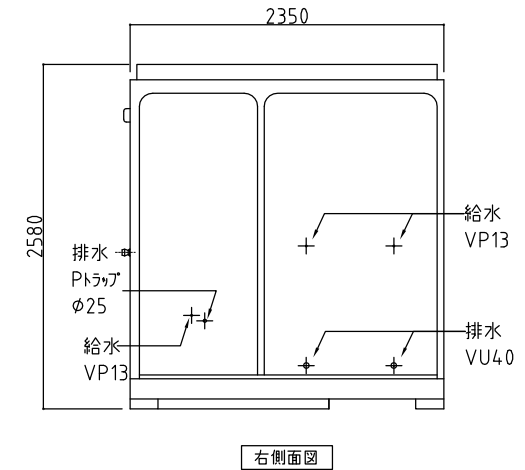

名称	仕様
本体骨組	ロックダウン構造
屋根パネル	超高分子ポリエチレン(採光型天井パネル)
側面パネル	超高分子ポリエチレン
間仕切りパネル	超高分子ポリエチレン
床	耐水塩ビシート張り(耐水入付)
窓	アルミサッシ(型板ガラス)
ドア	アルミサッシ付
電気	蛍光灯、ブレーカー付
大便器	陶器製 2個 (洋1和1)
小便器	陶器製 2個
手洗器	陶器製 2個

※洋式便器。ウォシュレット・ストール小便器
化粧鏡・換気扇はオプションです。

※給排水位置は、多少ズレル場合があります。必ず、原物合わせて配管をして下さい。

【0014】

名称	ウォッシュャブルハウス	WT-N7型 水洗式 別注	縮尺	A3 S=1/40	会社名	株式会社オーディーテック
----	-------------	---------------	----	-----------	-----	--------------