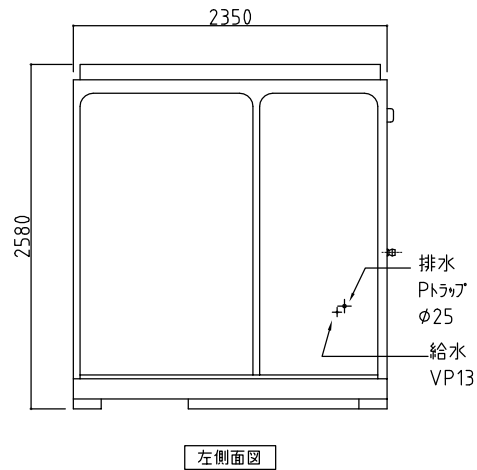

名称	仕様
本体骨組	ロックダウン構造
屋根パネル	超高分子ポリエチレン(採光型天井パネル)
側面パネル	超高分子ポリエチレン
間仕切りパネル	超高分子ポリエチレン
床	耐水塩ビシート張り(耐水入付)
窓	アルミサッシ(型板ガラス)
ドア	アルミサッシ付
電気	蛍光灯、ブレーカー付
大便器	陶器製 2個 (洋1和1)
小便器	陶器製 2個
手洗器	陶器製 2個

※洋式便器。ウォシュレット・ストール小便器
化粧鏡・換気扇はオプションです。

※給排水位置は、多少ズレル場合があります。必ず、原物合わせて配管をして下さい。

【0014】

名称	ウォッシュャブルハウス	WT-N7型 水洗式 別注	縮尺	A3 S=1/40	会社名	株式会社オーディーテック
----	-------------	---------------	----	-----------	-----	--------------