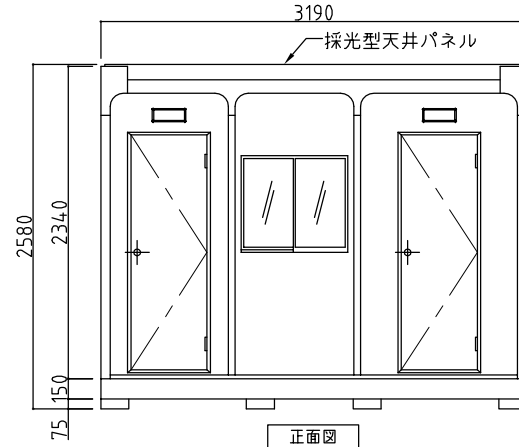

名称	仕様
本体骨組	ロックダウン構造
屋根パネル	超高分子ポリエチレン(採光型天井パネル)
側面パネル	超高分子ポリエチレン
間仕切りパネル	超高分子ポリエチレン
床	耐水塩ビシート張り(耐水入付)
窓	アルミサッシ(型板ガラス)
ドア	アルミサッシ付
電気	蛍光灯、ブレーカー付
大便器	陶器製 2個 (洋1和1)
小便器	陶器製 2個
手洗器	陶器製 2個

※洋式便器。ウォシュレット・ストール小便器
化粧鏡・換気扇はオプションです。

※給排水位置は、多少ズレル場合があります。必ず、原物合わせて配管をして下さい。

【0014】

名称	ウォッシュャブルハウス	WT-N7型 水洗式 別注	縮尺	A3 S=1/40	会社名	株式会社オーディーテック
----	-------------	---------------	----	-----------	-----	--------------