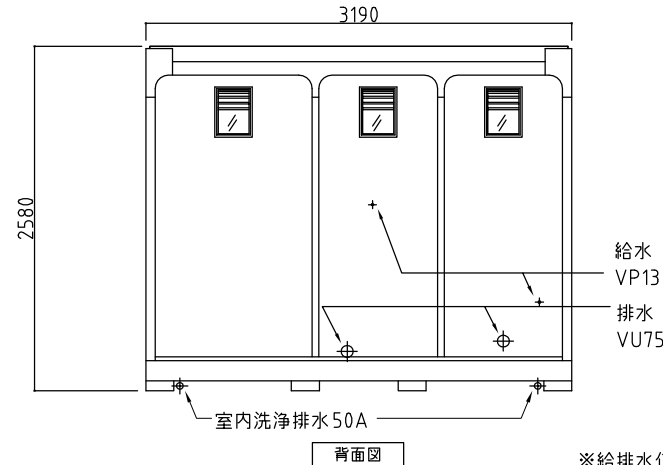

名称	仕様
本体骨組	ロックダウン構造
屋根パネル	超高分子ポリエチレン(採光型天井パネル)
側面パネル	超高分子ポリエチレン
間仕切りパネル	超高分子ポリエチレン
床	耐水塩ビシート張り(耐水入付)
窓	アルミサッシ(型板ガラス)
ドア	アルミサッシ付
電気	蛍光灯、ブレーカー付
大便器	陶器製 2個 (洋1和1)
小便器	陶器製 2個
手洗器	陶器製 2個

※洋式便器。ウォシュレット・ストール小便器
化粧鏡・換気扇はオプションです。

※給排水位置は、多少ズレル場合があります。必ず、原物合わせて配管をして下さい。

【0014】

名称	ウォッシュャブルハウス	WT-N7型 水洗式 別注	縮尺	A3 S=1/40	会社名	株式会社オーディーテック
----	-------------	---------------	----	-----------	-----	--------------