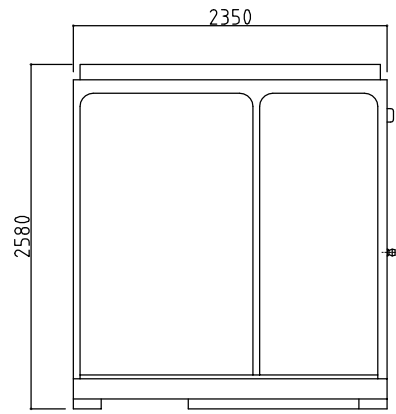

名称	仕様
本体骨組	ロックダウン構造
屋根パネル	超高分子ポリエチレン(採光型天井パネル)
側面パネル	超高分子ポリエチレン
間仕切りパネル	超高分子ポリエチレン
床	耐水塩ビシート張り(耐水入付)
窓	アルミサッシ(型板ガラス)
ドア	アルミサッシ付
電気	蛍光灯、ブレーカー付
大便器	陶器製 1個 (洋1)
小便器	陶器製 2個
手洗器	陶器製 1個

※洋式便器・ウォシュレット・ストール小便器
化粧鏡・換気扇はオプションです。

平面図

左側面図

正面図

右側面図

背面図

※給排水位置は、多少ズレル場合があります。必ず、原物合わせて配管をして下さい。

【0014】

名称	ウォッシュャブルハウス	WT-N5型 水洗式	縮尺	A3 S=1/40	会社名	株式会社オーディーテック
----	-------------	------------	----	-----------	-----	--------------