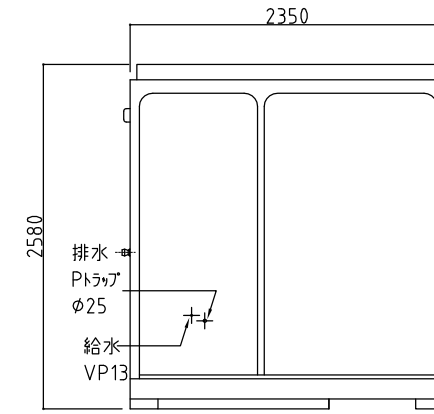

名称	仕様
本体骨組	ロックダウン構造
屋根パネル	超高分子ポリエチレン(採光型天井パネル)
側面パネル	超高分子ポリエチレン
間仕切りパネル	超高分子ポリエチレン
床	耐水塩ビシート張り(耐水入付)
窓	アルミサッシ(型板ガラス)
ドア	アルミサッシ付
電気	蛍光灯、ブレーカー付
大便器	陶器製 1個 (洋1)
小便器	陶器製 2個
手洗器	陶器製 1個

※洋式便器・ウォシュレット・ストール小便器
化粧鏡・換気扇はオプションです。

平面図

左側面図

正面図

右側面図

背面図

※給排水位置は、多少ズレル場合があります。必ず、原物合わせて配管をして下さい。

【0014】

名称	ウォッシュャブルハウス	WT-N5型 水洗式	縮尺	A3 S=1/40	会社名	株式会社オーディーテック
----	-------------	------------	----	-----------	-----	--------------