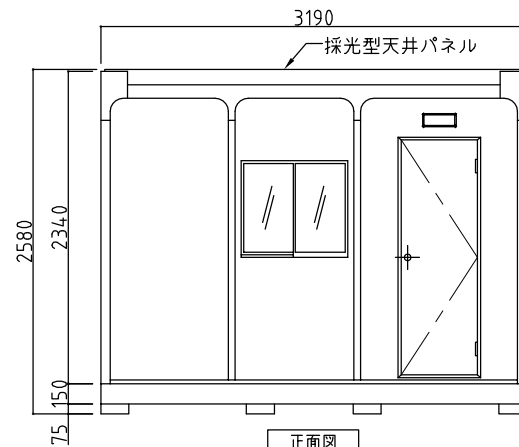

名称	仕様
本体骨組	ロックダウン構造
屋根パネル	超高分子ポリエチレン(採光型天井パネル)
側面パネル	超高分子ポリエチレン
間仕切りパネル	超高分子ポリエチレン
床	耐水塩ビシート張り(耐水入付)
窓	アルミサッシ(型板ガラス)
ドア	アルミサッシ付
電気	蛍光灯、ブレーカー付
大便器	陶器製 1個 (洋1)
小便器	陶器製 2個
手洗器	陶器製 1個

※洋式便器・ウォシュレット・ストール小便器
化粧鏡・換気扇はオプションです。

平面図

左側面図

正面図

右側面図

背面図

※給排水位置は、多少ズレル場合があります。必ず、原物合わせて配管をして下さい。

【0014】

名称	ウォッシュャブルハウス	WT-N5型 水洗式	縮尺	A3 S=1/40	会社名	株式会社オーディーテック
----	-------------	------------	----	-----------	-----	--------------