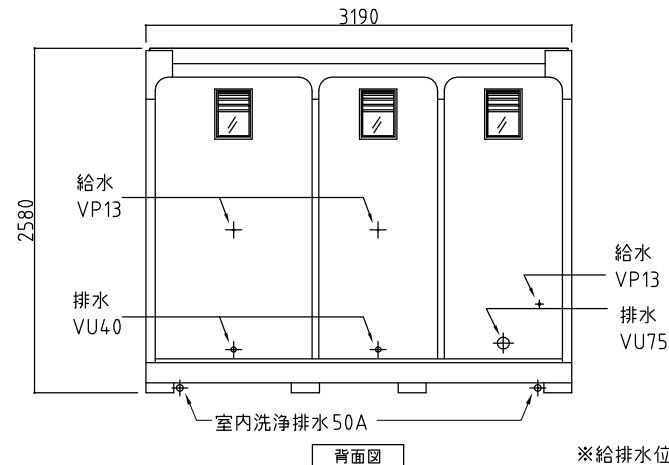

名称	仕様
本体骨組	ロックダウン構造
屋根パネル	超高分子ポリエチレン(採光型天井パネル)
側面パネル	超高分子ポリエチレン
間仕切りパネル	超高分子ポリエチレン
床	耐水塩ビシート張り(耐水入付)
窓	アルミサッシ(型板ガラス)
ドア	アルミサッシ付
電気	蛍光灯、ブレーカー付
大便器	陶器製 1個 (洋1)
小便器	陶器製 2個
手洗器	陶器製 1個

※洋式便器・ウォシュレット・ストール小便器
化粧鏡・換気扇はオプションです。

平面図

左側面図

正面図

右側面図

背面図

※給排水位置は、多少ズレル場合があります。必ず、原物合わせて配管をして下さい。

【0014】

名称	ウォッシュャブルハウス	WT-N5型 水洗式	縮尺	A3 S=1/40	会社名	株式会社オーディーテック
----	-------------	------------	----	-----------	-----	--------------