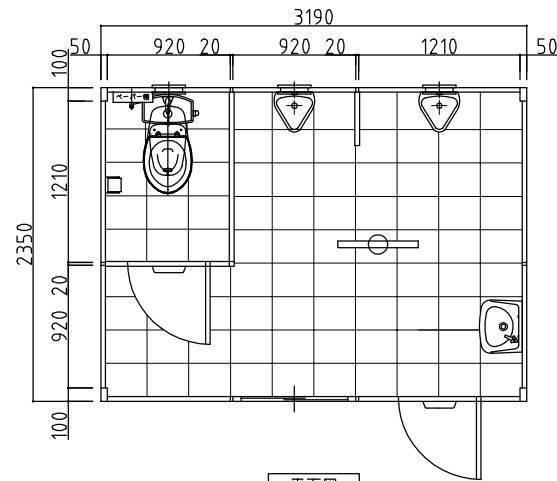

名称	仕様
本体骨組	ロックダウン構造
屋根パネル	超高分子ポリエチレン(採光型天井パネル)
側面パネル	超高分子ポリエチレン
間仕切りパネル	超高分子ポリエチレン
床	耐水塩ビシート張り(耐水入付)
窓	アルミサッシ(型板ガラス)
ドア	アルミサッシ付
電気	蛍光灯、ブレーカー付
大便器	陶器製 1個 (洋1)
小便器	陶器製 2個
手洗器	陶器製 1個

※洋式便器・ウォシュレット・ストール小便器
化粧鏡・換気扇はオプションです。

平面図

左側面図

正面図

右側面図

背面図

※給排水位置は、多少ズレル場合があります。必ず、原物合わせて配管をして下さい。

【0014】

名称	ウォッシュャブルハウス	WT-N5型 水洗式	縮尺	A3 S=1/40	会社名	株式会社オーディーテック
----	-------------	------------	----	-----------	-----	--------------