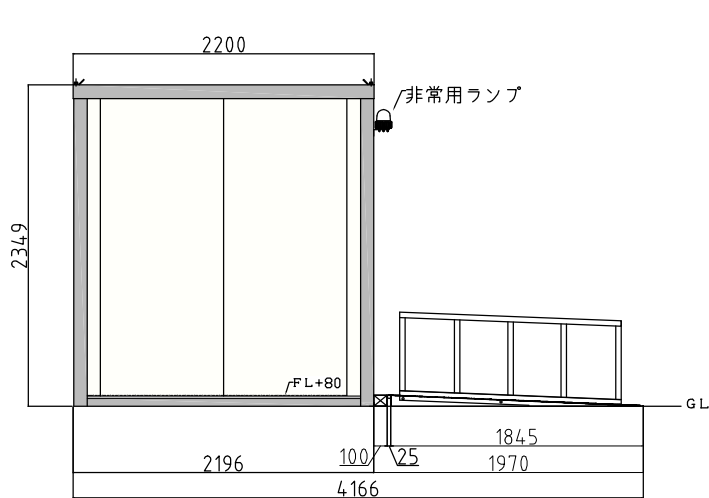

参考写真

洗浄リモコン

平面図

左側面図

正面図

背面図

名称	仕様
本体骨材料	軽量形鋼&亜鉛亜鋼板
本体骨組構造	ロックダウン構造
屋根パネル	両面亜鉛エンボス鋼板貼り 高圧ウレタン注入パネル30t
壁パネル	両面亜鉛エンボス鋼板貼り 高圧ウレタン注入パネル30t
ドアパネル	フラッシュドア 吊下げ式引違戸 ステンレス製I型手摺(内・外)
床	耐水合板15t 耐水シート貼り溝排水構造(ドレノ付)
窓付き換気ガラリー	アルミサッシ枠(樹脂ガラス付)
大便器	蜜結式洋式水洗便器 陶器製 洗浄リモコン付き
便座	普通便座
ペーパーホルダー	ワンタッチ式
手洗器	陶器製
鏡	455×608×5t
大便器用手摺り	ステンレス製(K820)
握りバー	ステンレス製 L型 700×500
ドア把手	ステンレス製(内、外 両面)
表示錠	ステンレス製 回転式
非常用ランプ	赤色回転灯

●ウォシュレット・ベビーチェア・ベビーシートはオプション

●カラーはレンタル物件カラーになります。

* 給排水位置は、多少ズレル場合があります。必ず、原物合わせて配管をして下さい。

* 予告無く仕様変更がありますので、あらかじめご了承下さい。