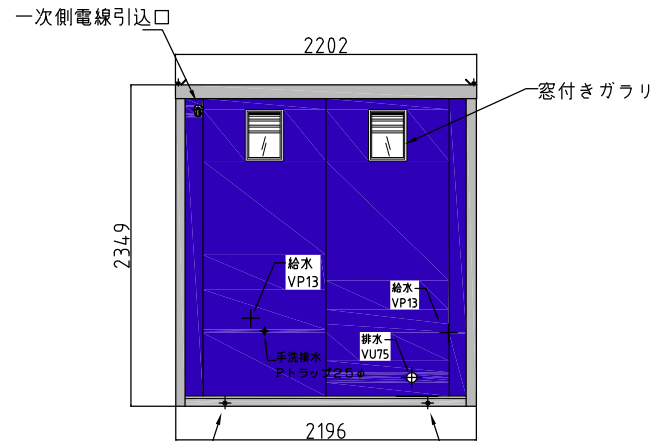

参考写真

洗浄リモコン

平面図

左側面図

正面図

背面図

名称	仕様
本体骨材料	軽量形鋼&亜鉛亜鋼板
本体骨組構造	ロックダウン構造
屋根パネル	両面亜鉛エンボス鋼板貼り 高圧ウレタン注入パネル30t
壁パネル	両面亜鉛エンボス鋼板貼り 高圧ウレタン注入パネル30t
ドアパネル	フラッシュドア 吊下げ式引違戸 ステンレス製I型手摺(内・外)
床	耐水合板15t 耐水シート貼り溝排水構造(ドレノ付)
窓付き換気ガラリー	アルミサッシ枠(樹脂ガラス付)
大便器	蜜結式洋式水洗便器 陶器製 洗浄リモコン付き
便座	普通便座
ペーパーホルダー	ワンタッチ式
手洗器	陶器製
鏡	455×608×5t
大便器用手摺り	ステンレス製(K820)
握りバー	ステンレス製 L型 700×500
ドア把手	ステンレス製(内、外 両面)
表示錠	ステンレス製 回転式
非常用ランプ	赤色回転灯

●ウォシュレット・ベビーチェア・ベビーシートはオプション

●カラーはレンタル物件カラーになります。

* 給排水位置は、多少ズレル場合があります。必ず、原物合わせて配管をして下さい。

* 予告無く仕様変更がありますので、あらかじめご了承下さい。