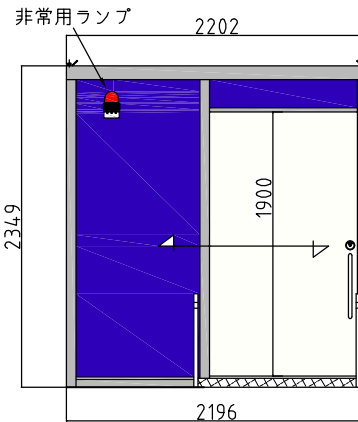

参考写真

洗浄リモコン

平面図

左側面図

正面図

背面図

名称	仕様
本体骨材料	軽量形鋼&亜鉛亜鋼板
本体骨組構造	ロックダウン構造
屋根パネル	両面亜鉛エンボス鋼板貼り 高圧ウレタン注入パネル30t
壁パネル	両面亜鉛エンボス鋼板貼り 高圧ウレタン注入パネル30t
ドアパネル	フラッシュドア 吊下げ式引違戸 ステンレス製I型手摺(内・外)
床	耐水合板15t 耐水シート貼り溝排水構造(ドレノ付)
窓付き換気ガラリー	アルミサッシ枠(樹脂ガラス付)
大便器	蜜結式洋式水洗便器 陶器製 洗浄リモコン付き
便座	普通便座
ペーパーホルダー	ワンタッチ式
手洗器	陶器製
鏡	455×608×5t
大便器用手摺り	ステンレス製(K820)
握りバー	ステンレス製 L型 700×500
ドア把手	ステンレス製(内、外 両面)
表示錠	ステンレス製 回転式
非常用ランプ	赤色回転灯

●ウォシュレット・ベビーチェア・ベビーシートはオプション

●カラーはレンタル物件カラーになります。

* 給排水位置は、多少ズレル場合があります。必ず、原物合わせて配管をして下さい。

* 予告無く仕様変更がありますので、あらかじめご了承下さい。