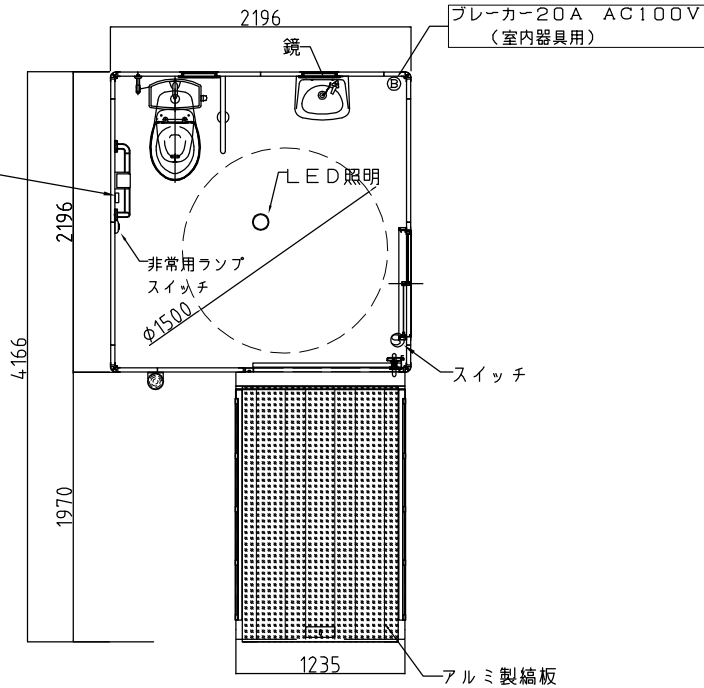

参考写真

洗浄リモコン

平面図

左側面図

正面図

背面図

名称	仕様
本体骨材料	軽量形鋼&亜鉛亜鋼板
本体骨組構造	ロックダウン構造
屋根パネル	両面亜鉛エンボス鋼板貼り 高圧ウレタン注入パネル30t
壁パネル	両面亜鉛エンボス鋼板貼り 高圧ウレタン注入パネル30t
ドアパネル	フラッシュドア 吊下げ式引違戸 ステンレス製I型手摺(内・外)
床	耐水合板15t 耐水シート貼り溝排水構造(ドレノ付)
窓付き換気ガラリー	アルミサッシ枠(樹脂ガラス付)
大便器	蜜結式洋式水洗便器 陶器製 洗浄リモコン付き
便座	普通便座
ペーパーホルダー	ワンタッチ式
手洗器	陶器製
鏡	455×608×5t
大便器用手摺り	ステンレス製(K820)
握りバー	ステンレス製 L型 700×500
ドア把手	ステンレス製(内、外 両面)
表示錠	ステンレス製 回転式
非常用ランプ	赤色回転灯

●ウォシュレット・ベビーチェア・ベビーシートはオプション

●カラーはレンタル物件カラーになります。

* 給排水位置は、多少ズレル場合があります。必ず、原物合わせて配管をして下さい。

* 予告無く仕様変更がありますので、あらかじめご了承下さい。