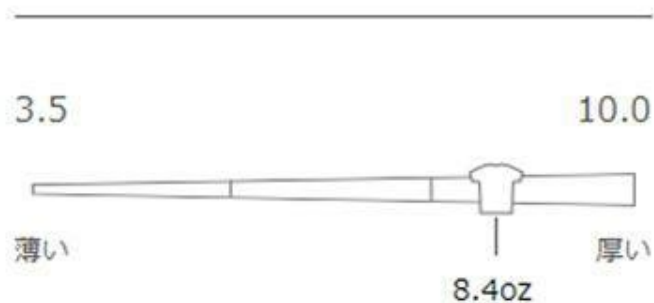

## 8.4オンスジップアップライトパーカー

子供モデル  
女性モデル  
男性モデル

サイズ	100	110	120	130	140	150	WM	S	M	L	XL	2XL (旧)XXL
身長	100cm	108cm	116cm	130cm	137cm	150cm	157cm	163cm	170cm	179cm	181cm	183cm

	100	110	120	130	140	150	WM	S	M	L	XL	2XL
身丈	40	43	46	50	53	56	63	64	67	70	73	76
身巾	32	34	36	38	40	43	45	47	50	53	56	59
肩巾	27	29	31	33	35	37	37	41	44	47	50	53
袖丈	34	38	42	47	51	55	58	61	62	63	63	64

(cm)

※100-150サイズは価格が変わります

※WMサイズはレディースシルエットです

素材：綿100%

※杳グレー,オートミール  
/綿93% ポリエステル7%

●裏毛

●285g/m2(8.4)oz

生地 thickness