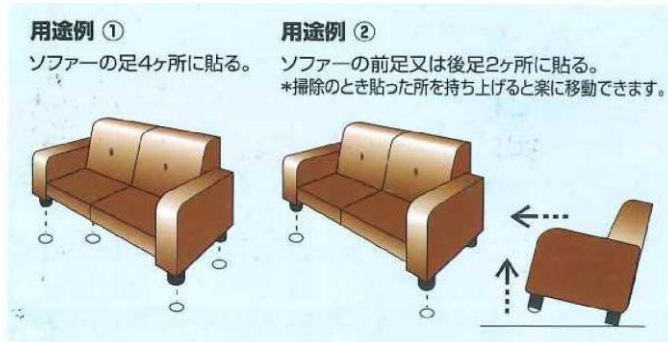

材質：ウレタン樹脂

硬度：62°

30mmΦ 品番 A3-130 卸価格 ¥510 (+税)

1ケース10セット入り 卸価格 ¥5,010 (+税)

40mmΦ 品番 A3-140 卸価格 ¥620 (+税)

1ケース10セット入り 卸価格 ¥6,110 (+税)

※画像及び文章の無断使用を固く禁じます。

総合インテリア製品製造卸元
 産業株式会社

本社 〒612-0029 京都市伏見区深草西浦町4丁目33番地
TEL 075-641-2287(代) FAX 075-641-2337
E-mail: info@tsugesangyo.co.jp

ホームページURL <http://www.tsugesangyo.co.jp/>
facebookURL <http://www.facebook.com/tsugesan>

九州出張所 〒831-0034 福岡県大川市一木新田大橋東詰
TEL 0944-87-3853(代) FAX 0944-87-3856

卸価格 1万円(税抜) 以上より送料サービスさせていただきます。
(北海道・沖縄・離島・中継地区は別途運賃がかかります。)