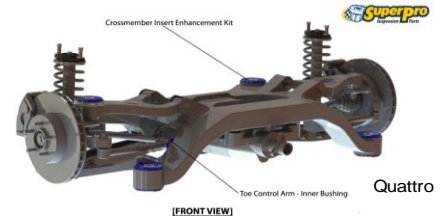

AUDI A3 8L

VEHICLE LOCATION	DESCRIPTION	品番	数量/台	参考定価	NOTES
Front	コントロールアームローワー - 内側 フロント	SPF1915K	1	¥6,800	OD 30mm
	コントロールアームローワー - 内側 リア	SPF2082K	1	¥11,000	プレスアーム
	片側偏芯タイプ	SPF2083K	1	¥12,400	
	両側偏芯タイプ	SPF2084K	1	¥12,400	
	コントロールアームローワー - 内側 フロント	SPF3394K	1	¥16,000	OD 45mm
	コントロールアームローワー - 内側 リア	SPF3395K	1	¥18,900	キャストアーム
	片側偏芯タイプ	SPF3396K	1	¥18,900	
	両側偏芯タイプ	SPF3397K	1	¥18,900	
	エンジンサポート ローワー - フロント側用 インサートブッシュ	SPF2575K	1	¥4,400	fits into original part# 1J0199851N
	エンジンサポート ローワー - フロント側	SPF2576K	1	¥4,800	Fits 1J0199851AB
	スタビリンク	TRC4063	1	¥12,000	2個セット
	スウェイパーマウントブッシュ	SPF2593- K	1	¥4,800	
ステアリングラック & ピニオンマウント	SPF3366K	1	¥5,000	OE# 1J0422884A	
Rear	スタビマウントブッシュ	SPF2592- K	1	¥5,500	Quattro用
	ラテラルアーム ローワー イン側	SPF2540K	1	¥15,000	Quattro用
	ラテラルアーム ローワー イン側 偏芯	SPF2541K	1	¥12,300	Quattro用
	ラテラルアーム アッパー イン側	SPF2540K	1	¥15,000	Quattro用
	ラテラルアーム アッパー イン側 偏芯	SPF2541K	1	¥12,300	Quattro用
	トレーリングアーム - フロント	SPF2536K	1	¥32,800	Quattro用
	アクスルビーム	SPF2481K	1	¥28,400	FF用

税抜価格

AUDI A3 8L

Left Hand Side Shown

Front of Vehicle

Front bush #3394K

By offsetting the location of the rear bushings, castor variation can be achieved.

"Rear" bushing #3395K
#3396K
#3397K

TRC4063

SPF2576K

Fit one washer between the outer support bracket and the mount.

Fit one washer to new bushing and the mount.

Offer the bracket to the vehicle as shown above.

FF

SPF2481K

Inserts to be installed in both sides.