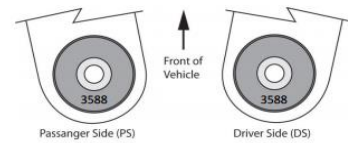

TOYOTA AURIS BLADE COROLLA 15# 16# 18#

VEHICLE LOCATION	DESCRIPTION	品番	数量/台	参考定価	NOTES
Front	ロワーアーム フロント側	SPF3589K	1	¥12,800	48068-12300
	ロワーアーム リア側	SPF3588K	1	¥17,800	標準仕様
		片側偏芯 SPF3866K	1	¥17,800	
		両側偏芯 SPF3867K	1	¥17,800	パフォーマンス仕様
	スタビマウントブッシュ	SPF3719- K	1	¥5,000	22.2mm 23.4mm 24mm 25.4mm
	Roll Control スウェイバーリンクキット HD	TRC12265	1	¥25,000	

税抜価格

Kit #3588K - Standard Replacement

Kit #3866K - アライメント補正用

Single Offset - (passenger side 0.5 deg. castor increase & drivers side no castor change)

Kit #3867K - Performance settings アンチリフト

Double Offset - (passenger and driver side increase castor - 1 deg.)