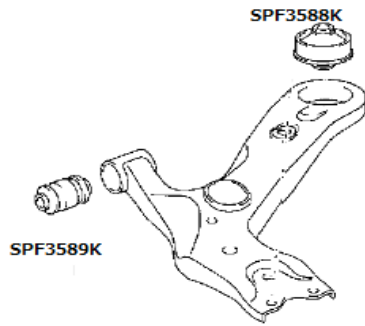

TOYOTA AURIS BLADE COROLLA 15# 16# 18#

VEHICLE LOCATION	DESCRIPTION	品番	数量/台	参考定価	NOTES
Front	ロワーアーム フロント側	SPF3589K	1	¥12,800	48068-12300
	ロワーアーム リア側	SPF3588K	1	¥17,800	標準仕様
		片側偏芯 SPF3866K	1	¥17,800	
		両側偏芯 SPF3867K	1	¥17,800	パフォーマンス仕様
	スタビマウントブッシュ	SPF3719- K	1	¥5,000	22.2mm 23.4mm 24mm 25.4mm
	Roll Control スウェイバーリンクキット HD	TRC12265	1	¥25,000	

税抜価格

Kit #3588K - Standard Replacement

Kit #3866K - アライメント補正用

Single Offset - (passenger side 0.5 deg. castor increase & drivers side no castor change)

Kit #3867K - Performance settings アンチリフト

Double Offset - (passenger and driver side increase castor - 1 deg.)

TRC12265

SPF3719-24K