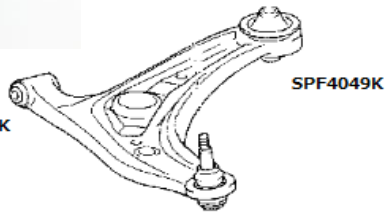

SPF3511K

SPF4049K