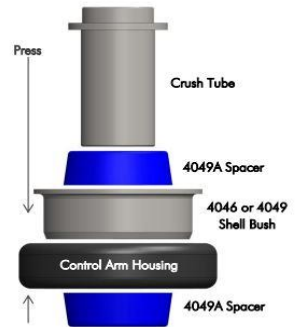

TOYOTA AQUA / VITZ 90

VEHICLE LOCATION	DESCRIPTION	品番	数量/台	参考定価	NOTES
Front	ロワーアーム フロント側	SPF3511K	1	¥7,200	アクア / ヴィッツNCP9#
	ロワーアーム リア側	SPF4049K	1	¥18,400	アクア / ヴィッツNCP9# STD
		片側偏芯 SPF4045K	1	¥25,000	アクア / ヴィッツNCP9# STD
		両側偏芯 SPF4046K	1	¥26,000	パフォーマンス仕様 キャスター1°
	Roll Control スウェイバーリンクキット HD	TRC12265	1	¥25,000	

TRC12265