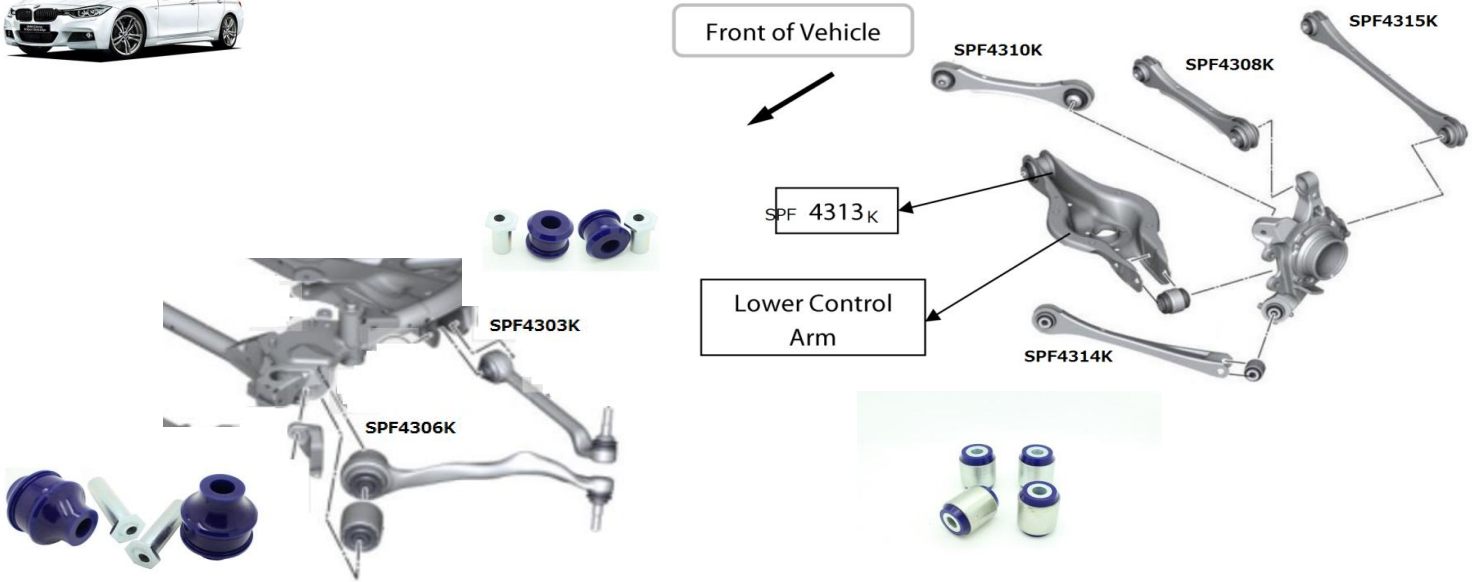

BMW 3 Series F30/31/35 M3 F80 1 Series F20/21

VEHICLE LOCATION	DESCRIPTION	品番	数量/台	参考定価	NOTES
Front	ラディアスアーム T0 シャシーマウントブッシュ	SPF4306K	1	¥24,800	1.5° キャスター調整
	ロワーアーム イン側	SPF4303K	1	¥15,600	1.0° キャンバー調整
Rear	アッパーアーム - フロント側 セット	SPF4310K	1	¥23,500	
	ロワーアーム - インナー側	SPF4313K	1	¥17,400	
	サブフレームマウントブッシュ	SPF3946K	1	¥48,000	
	デフマウントブッシュ フロント側	SPF3950K	1	¥17,300	
	トールコントロールアーム	SPF4315K	1	¥20,800	
	トレーリングアーム フロント/リア セット	SPF4314K	1	¥32,000	
	スタビマウントブッシュ	SPF0339- K	1	¥4,800	
F&R	マスターキット	KIT213K	1	¥200,000	

税抜価格

KIT213K SPF4303K x 1, SPF4306K x 1, SPF4308K x 1, SPF4310K x 1, SPF4313K x 1, SPF4314K x 1, SPF4315K x 1, SPF3946K x 1, SPF3950K x 1