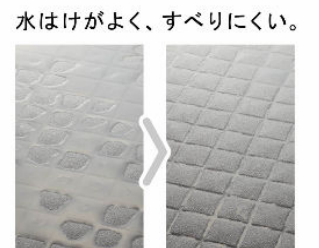

水はけの良い床

※換気や床の清掃、使用状況などの条件によっては水が残ることがあります。