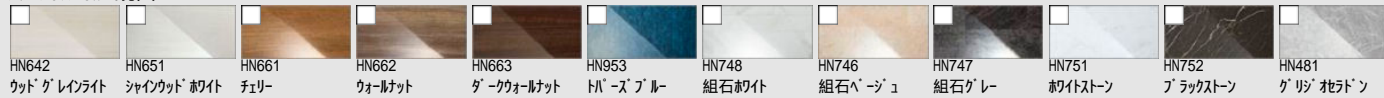

CG合成によるイメージ画像です。

壁パネルカラー Lパネルアクセント張り

アクセント 鏡面

アクセント 鏡 HT

浴槽カラー FRP

エプロンカラー

床カラー 単色

くるりんポイ排水口

浴槽排水を利用した
強いうずが、汚れを流す。

※イラストはイメージ
※効果的な渦流を発生させるためには、
浴槽水位が150mm以上必要です。

換気設備

天井換気扇
UF-27A

ミナモ浴槽

浴槽内握りバー
〈グレー〉

ゴム栓

洗い場側水栓

クランクレス水栓〈ホワイト〉
BF-WQ147TX-PU2

シャワーヘッド

エコフルシャワー〈ホワイト〉
BF-SD6BP-PU

カウンター

カラーバリエーション
 FW1 (ホワイト) N11 (ブラック)
 フラット
 ドレッサーカウンター(フラット)

ドレッサーカウンター(フラット)

照明

天井付パネルライト(LEDランプ60W形)
LDA-N1-1A