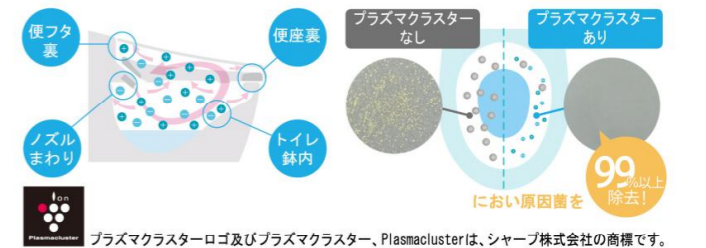

## コンパクトなフォルム

前出寸法を720mmに抑え、曲線を生かしたデザインとすることでコンパクトなフォルムを実現しました。

## フルオート便器洗浄

着座時間に応じて大・小切替。便座から立ち上がると自動で洗浄するので忘れの心配もありません。

## お掃除ラクラク

### お掃除リフトアップ

お掃除できなかったすき間汚れが奥まで楽に拭き取れて、気になるにおいの元もカットします。