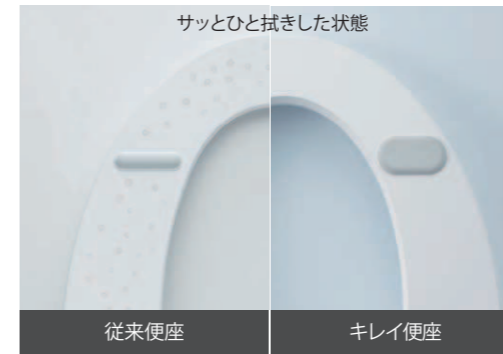

## 01 お掃除しやすく、すっきりキレイ

キレイに使えるアイデアでいつも清潔

[キレイ便座]

汚れが入りやすいつぎ目がなく、新素材により気になる便座裏の汚れもサッとひと拭きでキレイに。LIXILオリジナルの便座です。

世界で認められたISO基準の抗菌技術

[ISO抗菌]

国際規格に準拠した  
安心と信頼の抗菌効果

SIAAマークはISO22196法により評価された結果に基づき、抗菌製品技術協議会ガイドラインで品質管理・情報公開された製品に表示されています。

## 02 すっきり快適、すっきり便利で心地よく

毎日気持ちよく使うための快適機能

[ノズル先端着脱]

ノズルの先端を取り外して簡単に交換できます。

[レディスノズル]

INAXはノズルが2本。おしり洗浄用ノズルとは別に、女性にやさしいビデ洗浄用ノズルを搭載しました。

操作パネルがコンパクトで基本機能もしっかりおさえたベーシックタイプ

[機能]

機能 おしり洗浄(泡ジェット洗浄)・ビデ洗浄(泡沫ソフト)・暖房便座・スローダウン便座・点字対応  
女性専用レディスノズル・ノズルオートクリーニング・ノズル先端着脱・便フタワンタッチ着脱・抗菌樹脂 (ISO抗菌準拠)  
本体スライド着脱・ノズル洗浄・キレイ便座・ワンタッチ節電 (8h)

Color

BW1 ピュアホワイト

BN8 オフホワイト