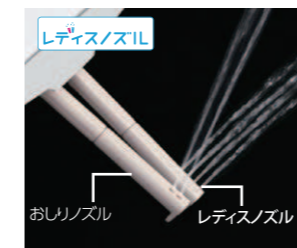

## 02 すっきり快適、すっきり便利で心地よく

毎日気持ちよく使うための快適機能

[ノズル先端着脱]

ノズルの先端を取り外して簡単に交換できます。

[レディスノズル]

INAXはノズルが2本。おしり洗浄用ノズルとは別に、女性にやさしいビデ洗浄用ノズルを搭載しました。

操作パネルがコンパクトで基本機能もしっかりおさえたベーシックタイプ

[機能]

機能 おしり洗浄(泡ジェット洗浄)・ビデ洗浄(泡沫ソフト)・暖房便座・スローダウン便座・点字対応  
女性専用レディスノズル・ノズルオートクリーニング・ノズル先端着脱・便フタワンタッチ着脱・抗菌樹脂 (ISO抗菌準拠)  
本体スライド着脱・ノズル洗浄・キレイ便座・ワンタッチ節電 (8h)

Color

BW1 ピュアホワイト

BN8 オフホワイト