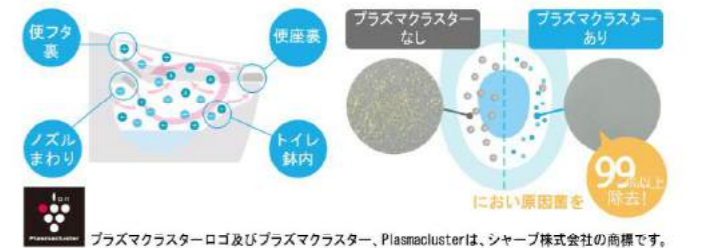

お掃除ラクラク

鉢内除菌

プラズマクラスターイオンがトイレをまるごと除菌、しっかり消臭。

お掃除リフトアップ

お掃除できなかったすき間汚れが奥まで楽に拭き取れて、気になるにおいの元もカットします。