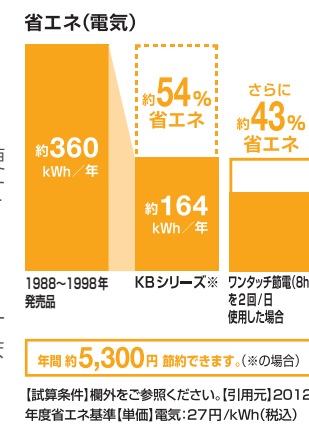

## 03 一歩進んだ節電で、しっかりエコ

電気代をしっかりと節約できてエコ

[スーパー節電・ワンタッチ節電<8h>]

スーパー節電  
使わないときは、自動的に便座温度と温水温度を下げて節電します。

ワンタッチ節電<8h>  
スイッチ操作で一定時間ヒーターをオフにして節電します。

a\_to19029

【試算条件】省エネ法に基づいて、湯沸かし方式等の種類別の算定式により、4人家族(男性2人、女性2人)で1日あたり16回使用した場合を基準に便座部は季節別、温水部は年平均で年間消費電力を算出したものです。タイマー節電機能は、一般家庭でのタイマー平均使用時間(7.7時間)で算出しております。【比較品】1988~1998年発売品  
● 掲載の商品写真は印刷のため実際の色とは多少の差があります。なお、仕様・価格は変更する場合がありますのでご了承ください。● 表示価格には消費税は含まれておりません。別途消費税相当額のご負担をお願いします。● 掲載内容及び写真・図版の無断転載はかたくお断りします。(許可なく転載・流用した場合、損害賠償が発生します。)