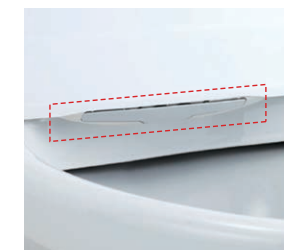

## 02 すっきり快適、すっきり便利で心地よく

毎日気持ちよく使うための快適機能

[フルオート便器洗浄]

便座から立ち上がると自動で洗浄するので流し忘れの心配もありません。

[マッサージ洗浄]

強弱をつけながら噴出するシャワーでさらに快適な洗い心地を実現。

[スキリノズルシャッター]

使わないときはノズルを収納。着脱式でお掃除ラクラク。

[ノズル先端着脱]

ノズルの先端を取り外して簡単に交換できます。

[レディスノズル]

INAXはノズルが2本。おしり洗浄用ノズルとは別に、女性にやさしいビデ洗浄用ノズルを搭載しました。