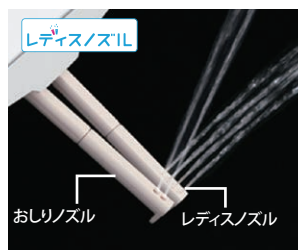

## 02 すっきり快適、すっきり便利で心地よく

毎日気持ちよく使うための快適機能

[フルオート便器洗浄]

便座から立ち上がると自動で洗浄するので流し忘れの心配もありません。

[マッサージ洗浄]

強弱をつけながら噴出するシャワーでさらに快適な洗い心地を実現。

[スキリノズルシャッター]

使わないときはノズルを収納。着脱式でお掃除ラクラク。

[ノズル先端着脱]

ノズルの先端を取り外して簡単に交換できます。

[レディスノズル]

INAXはノズルが2本。おしり洗浄用ノズルとは別に、女性にやさしいビデ洗浄用ノズルを搭載しました。