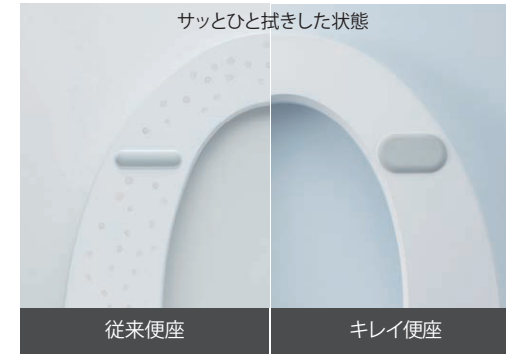

※品番は密結式便器用

※平付・隅付タンク式便器用は品番末尾「QA」→「QB」、アメーチュZ便器(フチレス)用は品番末尾「QA」→「QC」、密結樹脂タンク式便器用は品番末尾「QA」→「QD」となります。  
※フルオート/リモコン便器洗浄なしは品番末尾「QA」なし、◎ ¥10,000となります。

**共通機能**  
ビデ洗浄(泡沫ソフト)・おしりワイド洗浄・おしりマッサージ洗浄・スーパーワイドビデ洗浄・ワイドビデ洗浄  
ノズル位置調整・ターボ脱臭・大型共用便座・暖房便座・スローダウン便座・便座ヒーターオートOFF・着座センサー  
点字対応・スキリノズルシャッター・ノズルそうじ・ノズルオートクリーニング・ノズル先端着脱・キレイ便座  
便フタワンタッチ着脱・抗菌樹脂(ISO抗菌準拠)・スーパー節電・電源スイッチ

## 01 お掃除しやすく、すっきりキレイ

キレイに使えるアイデアでいつも清潔

[キレイ便座]

汚れが入りやすいつぎ目がなく、新素材により気になる便座裏の汚れもサッとひと拭きでキレイに。LIXILオリジナルの便座です。

世界で認められたISO基準の抗菌技術

[ISO抗菌]

**SIAA ISO22196 for KOHKIN** 国際規格に準拠した安心と信頼の抗菌効果

SIAAマークはISO22196法により評価された結果に基づき、抗菌製品技術協議会ガイドラインで品質管理・情報公開された製品に表示されています。

## 02 すっきり快適、すっきり便利で心地よく

毎日気持ちよく使うための快適機能

[フルオート便器洗浄]

便座から立ち上がると自動で洗浄するので流し忘れの心配もありません。

[マッサージ洗浄]

強弱をつけながら噴出するシャワーでさらに快適な洗い心地を実現。

[スキリノズルシャッター]

使わないときはノズルを収納。着脱式でお掃除ラクラク。

[ノズル先端着脱]

ノズルの先端を取り外して簡単に交換できます。

[レディスノズル]

INAXはノズルが2本。おしり洗浄用ノズルとは別に、女性にやさしいビデ洗浄用ノズルを搭載しました。