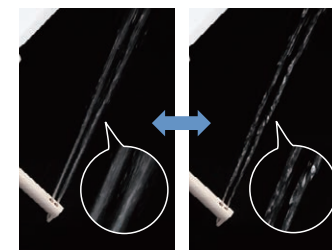

## 02 すっきり快適、すっきり便利で心地よく

毎日気持ちよく使うための快適機能

[フルオート便器洗浄]

便座から立ち上がると自動で洗浄するので流し忘れの心配もありません。

[マッサージ洗浄]

強弱をつけながら噴出するシャワーでさらに快適な洗い心地を実現。

[スキリノズルシャッター]

使わないときはノズルを収納。着脱式でお掃除ラクラク。

[ノズル先端着脱]

ノズルの先端を取り外して簡単に交換できます。

[レディスノズル]

INAXはノズルが2本。おしり洗浄用ノズルとは別に、女性にやさしいビデ洗浄用ノズルを搭載しました。