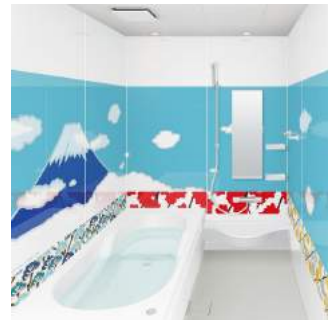

### ワンポイントアートウォール

**壁に一枚の絵画を描いたような印象的なウォール。**

壁の一面をまるごとキャンバスにして描かれた、大きな絵を想像させるワンポイントアートウォール。空間に心地よいアクセントを与えます。

ポイント壁:水無月 そらいろ  
周間壁:専用周間壁

ワンポイントアートウォールは、1つの壁面全体を使ってデザインパターンを表現。水栓側の壁と浴槽側の壁が選べます。

### スクエアバス

**シンプルなフォルムに心地よさを凝縮。ゆったりくつろげる「スクエアバス」**

- 頭までゆったりあずけられるハイバックデザイン
- 背中フィットするカーブ
- 緊張感がほぐれる広々浴槽

満水容量:300%

<p>ドア位置</p> <p>ドア位置A (Rタイプ)</p>	<p>シャワー水栓</p> <p>サーモシャワー水栓 TMGG40/A00</p>	<p>シャワーヘッド</p> <p>ノーマルシャワー(ホワイト)/ノーマルホース</p>	<p>シャワーフック</p> <p>ノーマルフック2ヶ</p>	<p>鏡</p> <p>ロングミラー (クリーンミラー)</p>	<p>収納</p> <p>ハイライン収納(3段) ホワイト</p>
<p>天井</p> <p>フラット天井 (断熱仕様)</p>	<p>換気扇</p> <p>天井換気扇 TK-180FS</p>	<p>ドア</p> <p>クリーン折戸W800(5mm段差)</p> <p><b>【クリーンドア】</b> 浴室内の換気扇を運転した場合のみフラップが開く、上部換気ガラリ。 カビの温床であるパッキンをなくして、見た目もスッキリ。</p>	<p>照明</p> <p>ハイスクエア照明1灯 (LED 電球色)</p>	<p>ふろふた</p> <p>巻きフタ スクエアバス 用</p>	
<p>浴槽排水栓</p> <p>自動排水栓</p> <p>「ふる洗浄」ボタンを押す。 洗剤を噴射。 浴槽の栓が自動で閉き排水。 お湯で予備洗浄。 お湯で汚れをすすぎ落とす。 洗浄完了。</p>	<p>循環アダプター</p> <p>循環アダプターあり</p>	<p>タオル掛け</p> <p>350(ホワイト)</p>	<p>おそうじ浴槽</p> <p>おそうじ浴槽 お湯と洗剤を強力に噴出して汚れや湯アカを落とします。 自動排水栓 洗浄リモコン</p>		

□ 富士山景 (浴槽側)

□ SO-SU-U 素鼠(すねず)

□ SO-SU-U つくも

□ SO-SU-U いろいろ

□ SO-SU-U 濡羽色(ぬればいろ)

□ メッサリーニ

□ スプリングブライド

□ ブルーパラオ