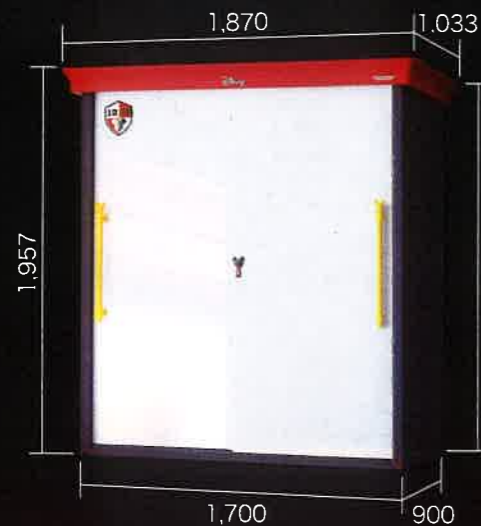

価格

YMWD-1709A / MM
¥ 264,000 [240,000]

YMWD-1307A / MM
¥ 231,000 [210,000]

標準組立費

¥ 29,700 [27,000]

¥ 26,400 [24,000]

価格は全て
税込価格（税抜価格）です

有効開口寸法

幅 675mm × 高さ 1,779mm

幅 475mm × 高さ 1,779mm

有効室内寸法

幅 1,698mm × 奥行 792mm × 高さ 1,865mm

幅 1,298mm × 奥行 642mm × 高さ 1,865mm

床面積

1.53 m² (0.46 坪)

0.98 m² (0.3 坪)

スチール製物置

主要構造部材：溶融亜鉛めっき鋼板（カラー鋼板）

標準

■棚板 2 枚付（後面用）

YMWD-1307A 用：幅 646mm × 奥行 425mm

YMWD-1709A 用：幅 846mm × 奥行 425mm

棚板高さ調整はいずれの機種も 100mm ピッチ 15 段階

■アンカープレート 4 枚付