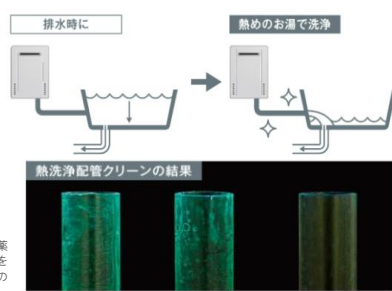

システムキッチン ミッテ

TOTO

<アイランドフランを追加>

人気のアイランドフランがミッテに新登場。みんなが楽しいオープンキッチンの幅がひろがりました。設置パターンは2種類から選べます。

高効率ガスふろ給湯器

性能の高さを印象づける知的なデザインです。

NORITZ

ecoナビ GT-C 62 シリーズ New

【デザインを一新！安心を支える高機能標準リモコン】

【熱洗浄配管クリーン】

プレミアム スタンダード(フルオート)

熱めのお湯でおふろの配管に残ったお湯を流すことで、従来よりも配管内の皮脂成分などの汚れが落としやすくなりました。

※試験機関：ノーリツ実験による
試験方法：人工皮脂汚れに発光試験薬を混合し配管内に塗布。洗浄前後をブラックライトで照射（実使用での実証結果ではありません）
配管サイズ：φ10 樹脂配管
洗浄水量：7L

ネオレスト

トイレを使うたび、便器やノズルを除菌したり、気になるニオイを抑えたり。ネオレストがトイレのキレイを自動サポート。トイレ空間の快適が長続きます。

ピュアレスト QR

超節水の4.8L洗浄のタンク式トイレ。

●お掃除ラクラク
【フチなし形状】

●汚れを勢よく洗い流す
【トルネード洗浄】

エコ内窓 フラマードU

おうちの中の暑さ寒さは、窓からの影響が大きな原因！