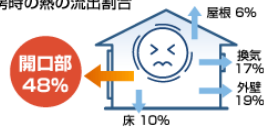

ネオレスト

トイレを使うたび、便器やノズルを除菌したり、気になるニオイを抑えたり。ネオレストがトイレのキレイを自動サポート。トイレ空間の快適が長続きます。

ピュアレスト QR

超節水の4.8L洗浄のタンク式トイレ。

●お掃除ラクラク
【フチなし形状】

●汚れを勢よく洗い流す
【トルネード洗浄】

エコ内窓 フラマードU

おうちの中の暑さ寒さは、窓からの影響が大きな原因！

内窓設置や窓にシェードを取り付けることで、大幅に光熱費や結露も防ぎます。

冬 暖房時の熱の流出割合

展示品処分セール

・ガスコンロ台 4台

・ハイフレッド給湯器 1台

詳しくは会場にて！！
超お買い得！