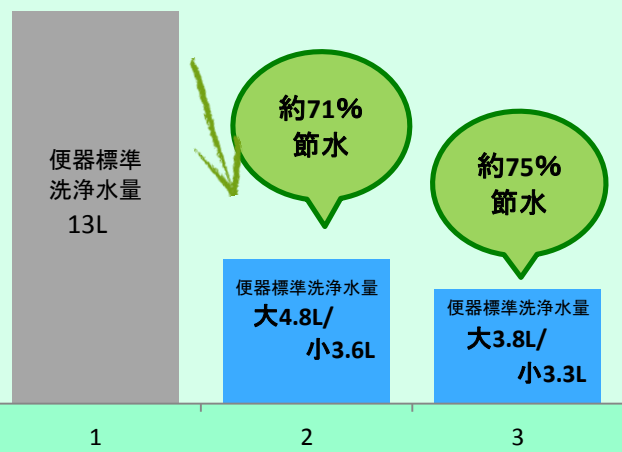

## 会場のご案内

## トイレのリモデルで節水！！

ネオレストには超節水タイプが登場！

水を大切に使う超節水便器なら、従来便器の洗浄水量13Lからおよそ1/3の洗浄水量へ。TOTOならではの節水技術で、環境にやさしく、しかも経済的で