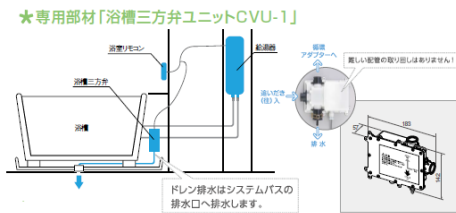

マンションでもエコジョーズ

これまで困難だった集合住宅でのドレン排水の簡便な解決！
専用部材との組み合わせで、今お使いのふろ給湯器から
エコジョーズにリフォームできるようになりました。