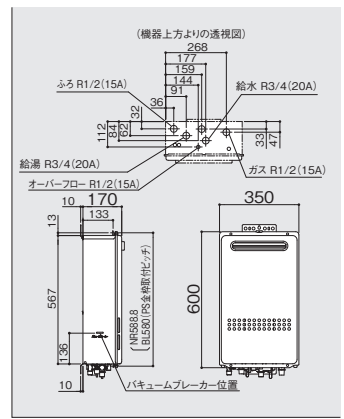

クイックオート

1. ★1 ふる保温
   - ★2 追いだき
   - たし湯
   - たし水
   - 沸上予約
   - Q機能
   - ターボ給湯
   - 低温度出湯
   - 省電力モード
2. ★1 ふるアダプター-DX型 使用時のみ。
   ★2 高温水供給式です。
3. 設計上の標準使用期間 **10年**
4. 低NOx
5. グリーン購入法適合商品

リモコン

●マルチリモコン

RC-B071マルチセット
0707557
¥26,400(税抜¥24,000)

浴室リモコン
RC-B071S
0707558
¥15,400(税抜¥14,000)

台所リモコン
RC-B071M

●追加リモコン

※サブリモコンのみでは使用できません。

サブリモコン
RC-8001A(非防水形) 0702956
¥12,540(税抜¥11,400)

ふる自動スイッチ付サブリモコン
RC-8001AJ(非防水形) 0702965
¥14,850(税抜¥13,500)

浴室サブリモコン
RC-8001B(防水形) 0703171
¥16,060(税抜¥14,600)

<リモコンコード>

浴室リモコン・浴室サブリモコン
リモコンコードS(2心) 8A 0700075 ¥2,420(税抜¥2,200)
台所リモコン・サブリモコン・ふる自動スイッチ付サブリモコン
リモコンコードM(2心) 8A 0700166 ¥2,420(税抜¥2,200)

注意! 浴槽が本体より上方にある場合は設置できません。

24号給湯タイプ 屋外壁掛形(PS標準設置形) PRO-TECカ (水量サーボ)

GQ-2427AWX-DX BL

希望小売価格 ¥250,690(税抜¥227,900)

給湯	TG	▶ 50.0kW(43,000kcal/h)
	LPG	▶ 50.0kW(3,57kg/h)

(TGは13Aの値です。12Aは若干小さくなります。)

リモコンセット価格(本体+別売リモコン)

RC-B071マルチセット ¥26,400(税抜¥24,000)

マルチリモコンセット価格
¥277,090(税抜¥251,900)

必要別売部材

ふるアダプター-DX-F型-R	0704193	¥11,000(税抜¥10,000)
ふるアダプター-DX-F型-L	0704194	¥11,000(税抜¥10,000)
リモコンコードS(2心)8A	0700075	¥2,420(税抜¥2,200)
リモコンコードM(2心)8A	0700166	¥2,420(税抜¥2,200)

注)ふるアダプターはL/R(左接続・右接続)両方ご用意しています。

その他別売部材

配管カバー-H33-K(450)	0700400	¥6,050(税抜¥5,500)
据置台D30	0700464	¥14,520(税抜¥13,200)
排気カバー-C52	0702165	¥5,170(税抜¥4,700)
アルコーブ排気カバー-L18	0702164	¥9,900(税抜¥9,000)
PS金枠セットPK-3	0701081	¥6,930(税抜¥6,300)