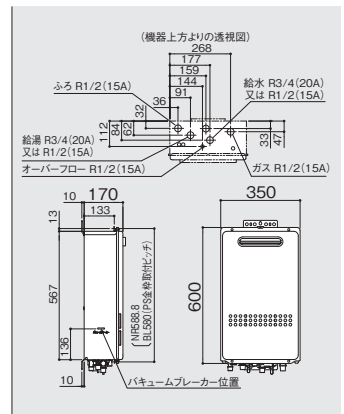

その他別売部材

配管カバー-H33-K(450)	0700400	¥6,050(税抜¥5,500)
据置台D30	0700464	¥14,520(税抜¥13,200)
排気カバー-C50	0702166	¥5,170(税抜¥4,700)
アルコーブ排気カバー-L16	0702157	¥9,900(税抜¥9,000)
PS金枠セットPK-3	0701081	¥6,930(税抜¥6,300)