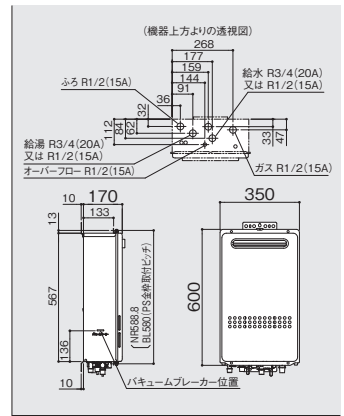

その他別売部材

配管カバー-H33-K(450)	0700400	¥6,050(税抜¥5,500)
据置台D30	0700464	¥14,520(税抜¥13,200)
排気カバー-C52	0702165	¥5,170(税抜¥4,700)
アルコーブ排気カバー-L18	0702164	¥9,900(税抜¥9,000)
PS金枠セットPK-3	0701081	¥6,930(税抜¥6,300)