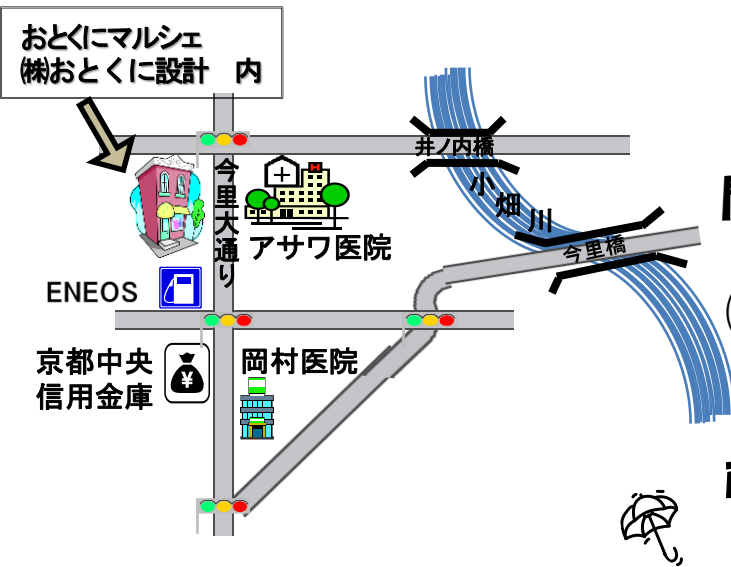

朝市やります！！

7月の「おとくにマルシェ」開催のお知らせ

地元野菜を100円を中心に販売します

今月は20日(土) 朝9時スタート

目玉商品はすぐなくなりますよ！

手作りクッキーもあります

毎月第3土曜日 開催しています

Myバックをご持参ください

開催地

長岡京市今里更ノ町39-8
(株)おとくに設計 ガレージにて

雨天の場合は事務所内にて開催

仕事内容

測量、開発、登記、建築設計、土木設計に係る手続きは複雑です。
調査を行い、経済性、安全性、有効利用等を考慮した設計、申請業務を行っています。是非当社におまかせ下さい

地域とふれあい55年

(株)おとくに設計

お問い合わせ先

長岡京市今里更ノ町39-8

TEL 075-955-0222

あさいな
担当 朝稲

朝市やります！！

7月の「おとくにマルシェ」開催のお知らせ

地元野菜を100円を中心に販売します

今月は20日(土) 朝9時スタート

目玉商品はすぐなくなりますよ！