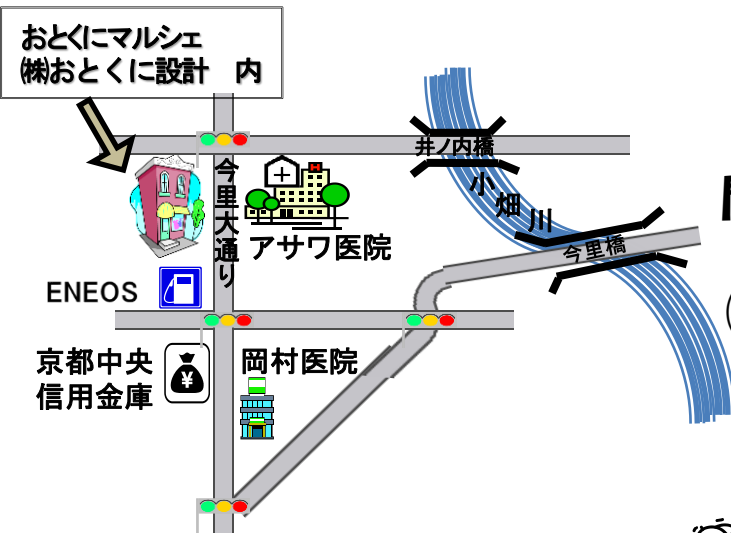

開催地

長岡京市今里更ノ町39-8  
(株)おとくに設計 ガレージにて

雨天の場合は事務所内にて開催