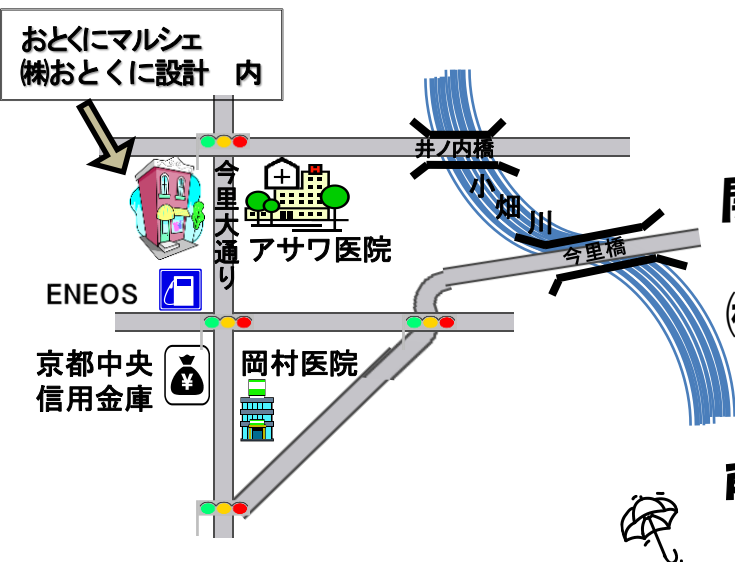

# 朝市やります！！

6月の「おとくにマルシェ」開催のお知らせ

地元野菜を100円を中心に販売します

今月は20日(土) 朝9時スタート

目玉商品はすぐなくなりますよ！

手作りクッキーもあります

毎月第3土曜日 開催しています

Myバックをご持参ください

開催地

長岡京市今里更ノ町39-8  
(株)おとくに設計 ガレージにて

雨天の場合は事務所内にて開催