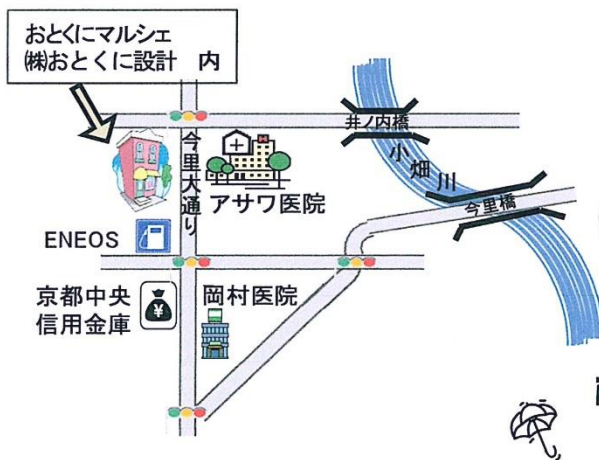

今月は21日(土) 朝9時スタート

目玉商品はすぐなくなりますよ！

手作りクッキーもあります

毎月第3土曜日 開催しています

Myバックをご持参ください

開催地
長岡京市今里更ノ町39-8
(株)おとくに設計 ガレージにて

雨天の場合は事務所内にて開催

仕事内容

3月の「おとくにマルシェ」開催のお知らせ

地元野菜を100円を中心に販売します

今月は21日(土) 朝9時スタート

目玉商品はすぐなくなりますよ！

手作りクッキーもあります

毎月第3土曜日 開催しています

Myバックをご持参ください

開催地
長岡京市今里更ノ町39-8
(株)おとくに設計 ガレージにて

雨天の場合は事務所内にて開催

仕事内容

測量、開発、登記、建築設計、土木設計に係る手続きは複雑です。
調査を行い、経済性、安全性、有効利用等を考慮した設計、申請業務を行っています。是非当社におまかせ下さい

地域とふれあい55年

(株)おとくに設計

お問合せ先

長岡京市今里更ノ町39-8

TEL 075-955-0222