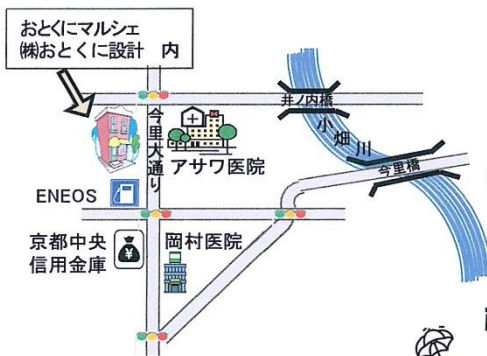

毎月第3土曜日 開催しています

Myバックをご持参ください

開催地
長岡京市今里更ノ町39-8
(株)おとくに設計 ガレージにて

雨天の場合は事務所内にて開催

仕事内容

測量、開発、登記、建築設計、土木設計に係る手続きは複雑です。
調査を行い、経済性、安全性、有効利用等を考慮した設計、申請業務を
行っています。是非当社におまかせ下さい

地域とふれあい55年

(株)おとくに設計

今月は21日(土) 朝9時スタート

目玉商品はすぐなくなりますよ！

手作りクッキーもあります

毎月第3土曜日 開催しています

Myバックをご持参ください

開催地
長岡京市今里更ノ町39-8
(株)おとくに設計 ガレージにて

雨天の場合は事務所内にて開催

仕事内容