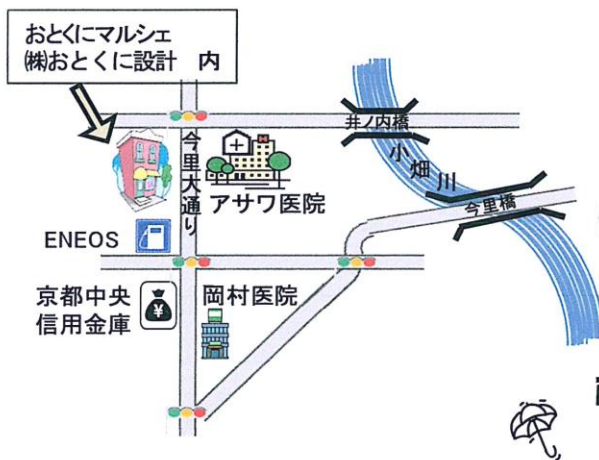

毎月第3土曜日 開催しています

Myバックをご持参ください

開催地
長岡京市今里更ノ町39-8
(株)おとくに設計 ガレージにて

雨天の場合は事務所内にて開催

仕事内容

測量、開発、登記、建築設計、土木設計に係る手続きは複雑です。
調査を行い、経済性、安全性、有効利用等を考慮した設計、申請業務を
行っています。是非当社におまかせ下さい

地域とふれあい55年

(株)おとくに設計

お問合せ先

長岡京市今里更ノ町39-8

TEL 075-955-0222

あさいな
担当 朝福

TOPO

朝市やります！！

3月の「おとくにマルシェ」開催のお知らせ

地元野菜を100円を中心に販売します

今月は21日(土) 朝9時スタート

目玉商品はすぐなくなりますよ！

手作りクッキーもあります

毎月第3土曜日 開催しています

Myバックをご持参ください

開催地
長岡京市今里更ノ町39-8
(株)おとくに設計 ガレージにて

雨天の場合は事務所内にて開催

仕事内容