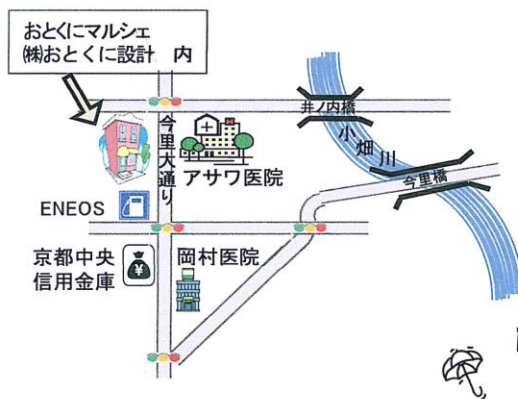

毎月第3土曜日 開催しています

Myバックをご持参ください

開催地

長岡京市今里更ノ町39-8
(株)おとくに設計 ガラージにて

雨天の場合は事務所内にて開催

仕事内容

測量、開発、登記、建築設計、土木設計に係る手続きは複雑です。
調査を行い、経済性、安全性、有効利用等を考慮した設計、申請業務を行っています。是非当社におまかせ下さい

地域とふれあい55年