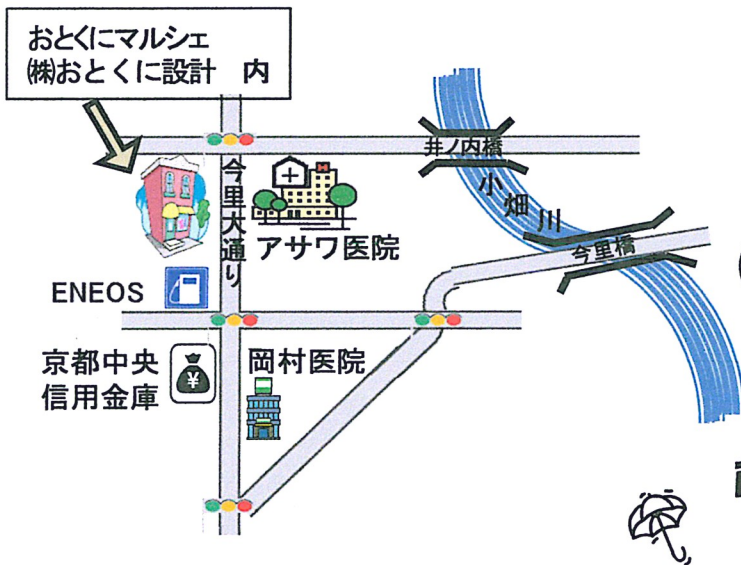

# 朝市やります！！

12月の「おとくにマルシェ」開催のお知らせ

地元野菜を100円を中心に販売します

今月は21日(土) 朝9時スタート

目玉商品はすぐなくなりますよ！

手作りクッキーもあります

毎月第3土曜日 開催しています

Myバックをご持参ください

開催地

長岡京市今里更ノ町39-8  
(株)おとくに設計 ガレージにて

雨天の場合は事務所内にて開催