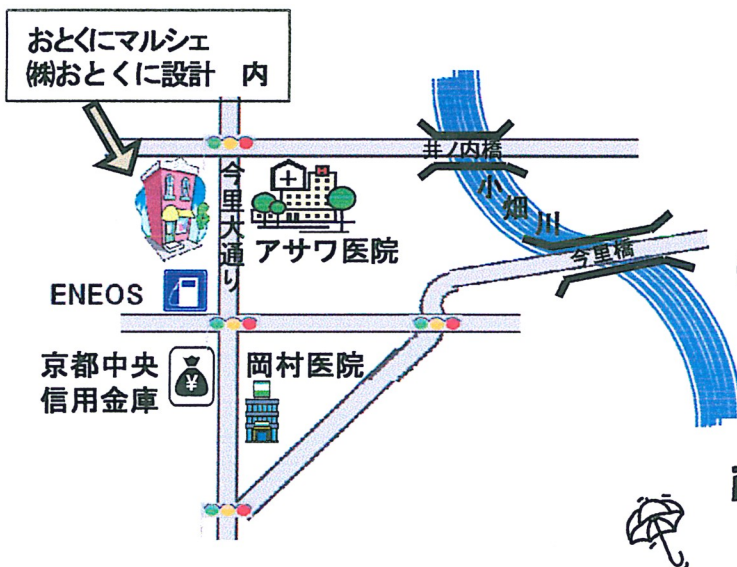

開催地
長岡京市今里更ノ町39-8
(株)おとくに設計 ガラージにて

雨天の場合は事務所内にて開催

仕事内容

測量、開発、登記、建築設計、土木設計に係る手続きは複雑です。
調査を行い、経済性、安全性、有効利用等を考慮した設計、申請業務を行っています。是非当社におまかせ下さい

地域とふれあい54年

(株)おとくに設計

お問合せ先

長岡京市今里更ノ町39-8