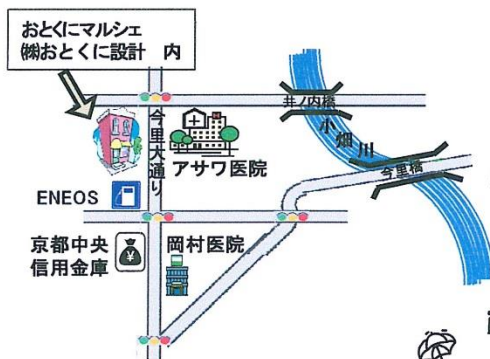

毎月第3土曜日 開催しています

Myバックをご持参ください

開催地
長岡京市今里更/町39-8
(株)おとくに設計 ガラージにて

雨天の場合は事務所内にて開催

仕事内容

測量、開発、登記、建築設計、土木設計に係る手続きは複雑です。
調査を行い、経済性、安全性、有効利用等を考慮した設計、申請業務を行っています。是非当社におまかせ下さい

地域とふれあい54年

(株)おとくに設計