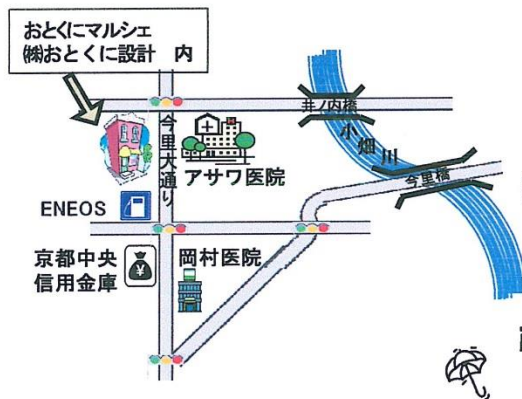

開催地
長岡京市今里更/町39-8
(株)おとくに設計 ガラージにて

雨天の場合は事務所内にて開催

仕事内容

測量、開発、登記、建築設計、土木設計に係る手続きは複雑です。
調査を行い、経済性、安全性、有効利用等を考慮した設計、申請業務を行っています。是非当社におまかせ下さい

地域とふれあい54年

(株)おとくに設計

お問合せ先

長岡京市今里更/町39-8