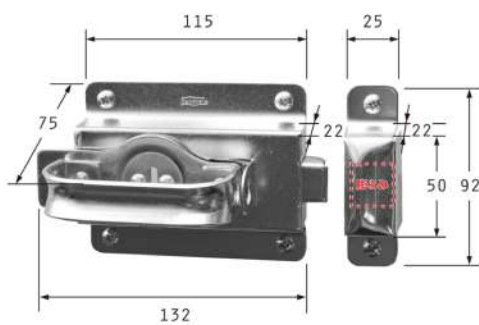

(※注) 35mm以下の場合、金ノコなどで軸を切ってください
35mm以上の場合はお申し付けください(芯棒を余分に付属致しますのでバックセットとして利用してください)

S
アイアンハンドル
【HD-1】
275 円 (税込)

M
アイアンハンドル
【HD-2】
330 円 (税込)

L
アイアンハンドル
【HD-3】
418 円 (税込)

PULLプレート
【PL-1】
7,150 円 (税込)

PUSHプレート
【PL-2】
3,300 円 (税込)

押板仕様
オリジナルドアハンドルセット
【DH-1】
25,300 円 (税込)

DOOR HANDLE / GATE LATCH

門扉用ラッチ

亜鉛メッキ
スウィングラッチ
【DN-7M】
7,150 円 (税込)

ブラック
スウィングラッチ
【DN-7BK】
9,680 円 (税込)

ドアノブ用芯棒
【DS-1】
715 円 (税込)

合鍵作成用キー
EMTEK
【KEY-EM】
440 円 (税込)

合鍵作成用キー
KWIKSET
【KEY-KW】
440 円 (税込)