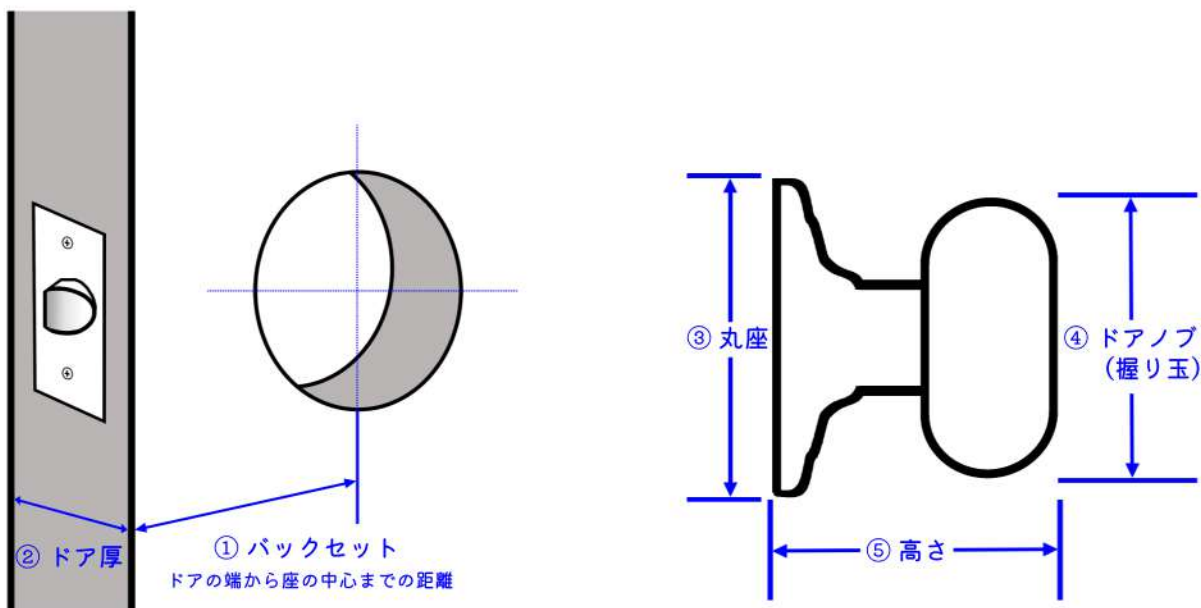

角座 棒カギ錠付
サテンブラス
【DN-6SBK】
9,900 円 (税込)

角座 棒カギ錠付
サテンニッケル
【DN-6SNK】
10,560 円 (税込)

	① バックセット	② ドア厚	③ 丸座寸法	④ 握り玉寸法		⑤ 高さ
EDN-1PCW EDN-1PCBK	60 mm	35~45 mm	56 mm	縦:65 mm	横:43 mm	58 mm
HDN-1PCW HDN-1PCBK HDN-1PCIV	60mm / 70mm	35~45 mm	65 mm	直径:65 mm		68 mm
EDN-1BB EDN-1AB EDN-1SS EDN-1MB EDN-2BB EDN-2AB EDN-2SS EDN-3BB EDN-3AB EDN-2MB EDN-3SS EDN-3MB	60mm / 70mm	35~45 mm	65 mm	縦:62 mm	横:46 mm	64 mm (サムターン含まず)
DN-1G DN-1AB DN-1RP DN-1RB DN-1IB DN-2G DN-2AB DN-2RB DN-2RP DN-2IB DN-3G DN-3AB DN-3RP DN-3RB DN-3IB DN-6PB DN-6SB DN-6SN	60mm / 70mm	35~45 mm	67 mm	直径:57 mm		57 mm (サムターン含まず)
DN-1AS DN-2AS DN-4SB DN-4BB	60 mm	35~45 mm	63 mm	直径:52 mm		53 mm
DN-1AS DN-2AS	60 mm	35~45 mm	67 mm	直径:51 mm		67 mm
DN-4SB DN-4BB	60 mm	35~45 mm	75 mm	直径:60 mm		90 mm
DN-5PBT-1 DN-5SNT DN-5PBT DN-5SBT		30~65 mm		直径:55 mm		
DN-5SNK DN-5PBK DN-5SBK	60 mm	30~45 mm	横:57 mm 縦:178 mm	直径:55 mm		45 mm
DN-6SNT DN-6PBT DN-6SBT		50~65 mm (芯棒加工で35mm~対応)		直径:57 mm		
DN-6SNK DN-6PBK DN-6SBK	60 mm	35~45 mm (芯棒加工で30mm~対応)	横:57 mm 縦:178 mm	直径:52 mm		53 mm