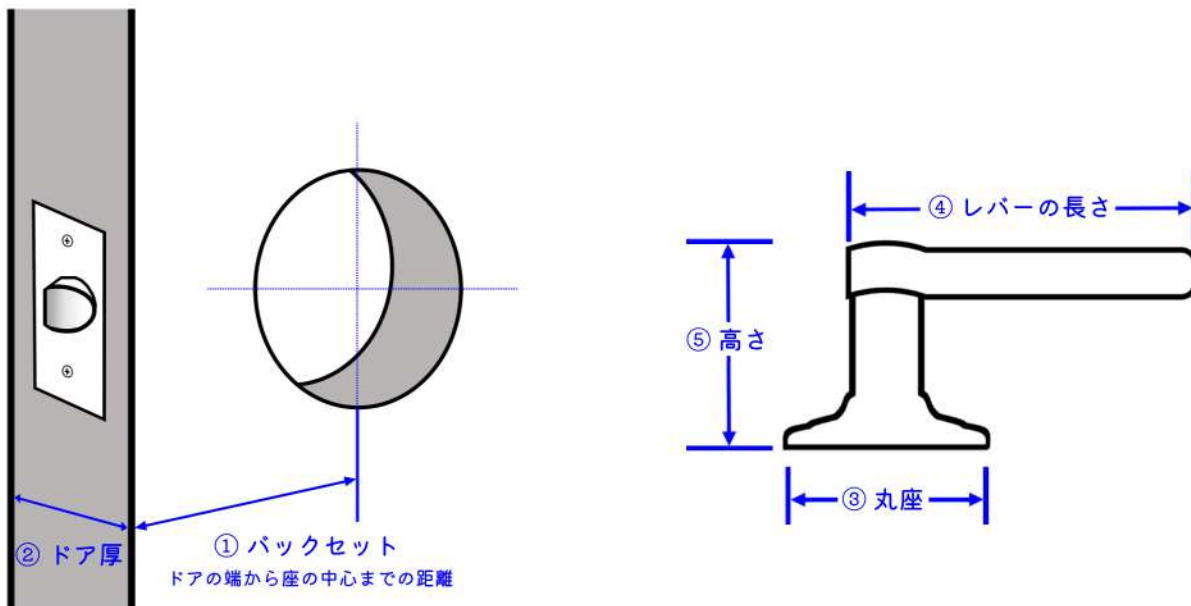

鍵付
アイアンブラック
【LH-13】
13,750 円 (税込)

LEVER HANDLE - LIMITED EDITION -

※限定品 在庫限り 左右入替不可
レバーバンドル

鍵付
アンティークプラス
【LH-9-1】
13,750 円 (税込)

鍵付
アイアンブラック
【LH-13-1】
13,750 円 (税込)

	① バックセット	② ドア厚	③ 丸座寸法	④ レバーの長さ	⑤ 高さ
CLH-1W	60 mm	35~45 mm	56 mm	120 mm	70 mm
CLH-1BK					
LH-PBR / LH-PBL	60mm / 70mm	35~45 mm	80 mm	140 mm	45 mm (サムターン含まず)
LH-ABR / LH-ABL					
LH-SCR / LH-SCL					
LH-MBR / LH-MBR					
LH-1BB	60mm / 70mm	35~45 mm	64.5 mm	119 mm	55 mm (サムターン含まず)
LH-1AB					
LH-1SN					
LH-1MB					
LH-2SN					
LH-2BB					
LH-2AB					
LH-2MB					
LH-3BB					
LH-3AB					
LH-3SN					
LH-3MB					
LH-2					
LH-3					
LH-4					
LH-11	60mm / 70mm	35~45 mm	67 mm	120 mm	60 mm (サムターン含まず)
LH-5					
LH-6					
LH-7					
LH-12					
LH-8					
LH-9					
LH-10					
LH-13					
LH-9-1					
LH-13-1					